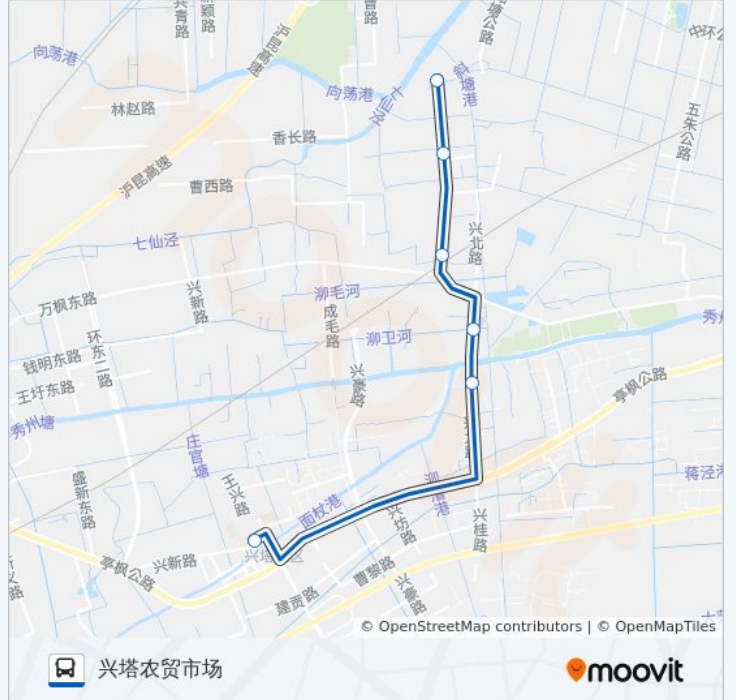

[查看时间表](#)

韩坞村

兴北支路

柳桥村

万枫公路

贵泾

兴塔农贸市场

公交枫泾五路的时间表

往兴塔农贸市场方向的时间表

星期一	06:00 - 17:44
星期二	06:00 - 17:44
星期三	06:00 - 17:44
星期四	06:00 - 17:44
星期五	06:00 - 17:44
星期六	06:00 - 17:44
星期日	06:00 - 17:44

公交枫泾五路的信息

方向: 兴塔农贸市场

站点数量: 6

行车时间: 16 分

途经站点:

方向: 韩坞村

6 站

[查看时间表](#)

兴塔农贸市场

贵泾

万枫公路

柳桥村

兴北支路

韩坞村

公交枫泾五路的时间表

往韩坞村方向的时间表

星期一	06:00 - 17:44
星期二	06:00 - 17:44
星期三	06:00 - 17:44
星期四	06:00 - 17:44
星期五	06:00 - 17:44
星期六	06:00 - 17:44
星期日	06:00 - 17:44

公交枫泾五路的信息

方向: 韩坞村

站点数量: 6

行车时间: 16 分

途经站点: