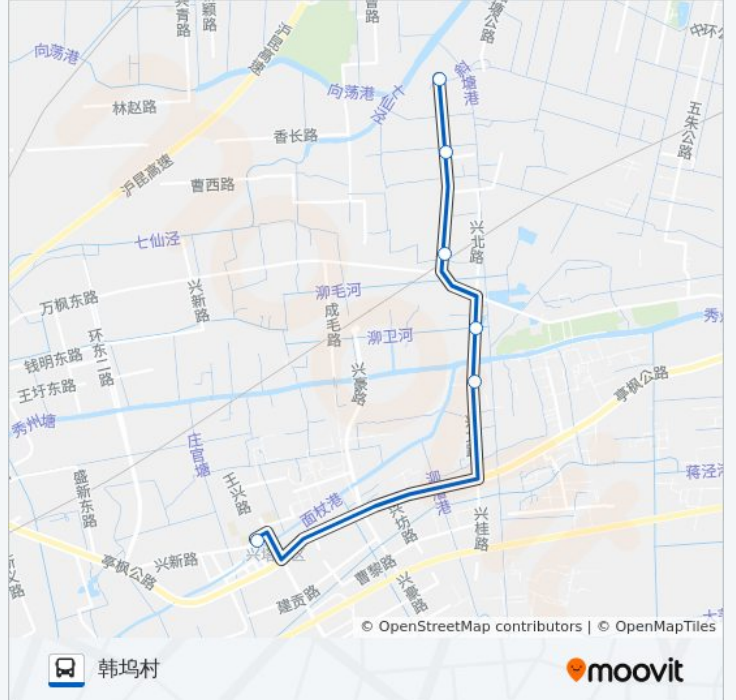

6 站

[查看时间表](#)

兴塔农贸市场

贵泾

万枫公路

柳桥村

兴北支路

韩坞村

公交枫泾五路的时间表

往韩坞村方向的时间表

星期一	06:00 - 17:44
星期二	06:00 - 17:44
星期三	06:00 - 17:44
星期四	06:00 - 17:44
星期五	06:00 - 17:44
星期六	06:00 - 17:44
星期日	06:00 - 17:44

公交枫泾五路的信息

方向: 韩坞村

站点数量: 6

行车时间: 16 分

途经站点:

你可以在moovitapp.com下载公交枫泾五路的PDF时间表和线路图。使用[Moovit应用程序](#)查询上海的实时公交、列车时刻表以及公共交通出行指南。

[关于Moovit](#) · [MaaS解决方案](#) · [城市列表](#) · [Moovit社区](#)

© 2023 Moovit - 版权所有

查看实时到站时间