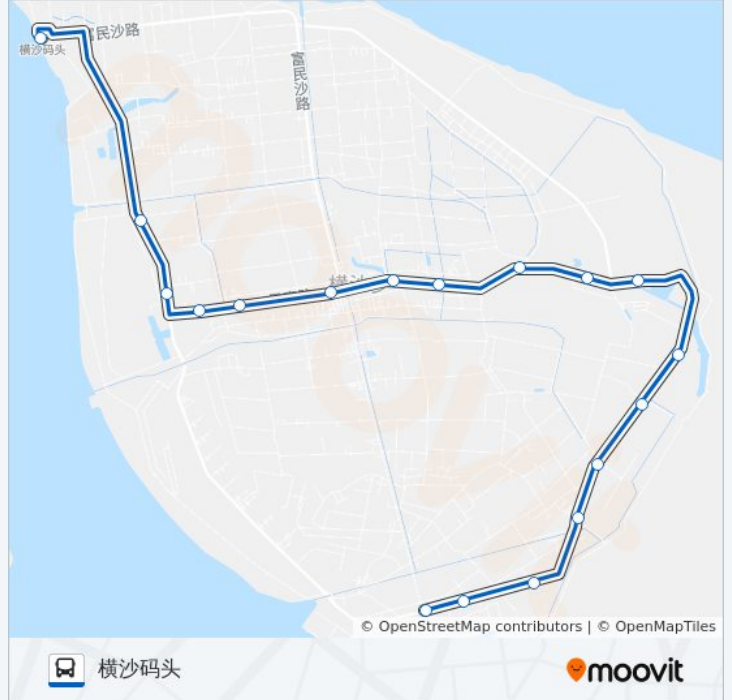

## 方向: 横沙码头

18 站

[查看时间表](#)

- 兴隆村
- 东滨路兴隆中心路
- 东滨路兴胜支路
- 东滨路丰庆路
- 东滨路东兴路
- 东浜村部
- 东滨路东浜村路
- 民东路场部
- 东海村
- 民建村
- 新永村
- 民永村
- 横沙卫生院
- 民惠路惠民路
- 惠丰村
- 新盟路惠一路
- 新盟路民生一路
- 横沙码头

## 公交横沙1路的时间表

往横沙码头方向的时间表

星期一	08:00 - 12:30
星期二	08:00 - 12:30
星期三	08:00 - 12:30
星期四	08:00 - 12:30
星期五	08:00 - 12:30
星期六	08:00 - 12:30
星期日	08:00 - 12:30

## 公交横沙1路的信息

方向: 横沙码头

站点数量: 18

行车时间: 48 分

途经站点:

你可以在moovitapp.com下载公交横沙1路的PDF时间表和线路图。使用 [Moovit应用程序](#) 查询上海的实时公交、列车时刻表以及公共交通出行指南。

[关于Moovit](#) · [MaaS解决方案](#) · [城市列表](#) · [Moovit社区](#)

© 2023 Moovit - 版权所有