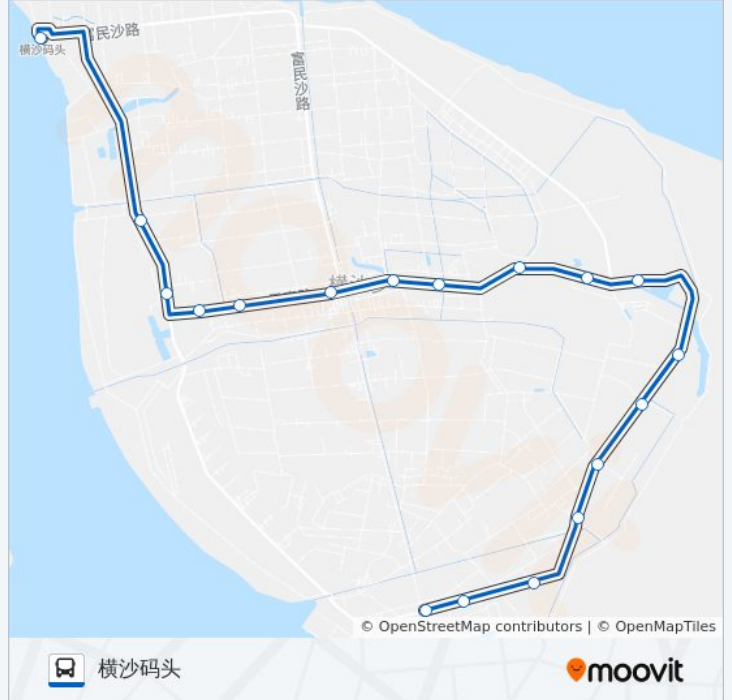

方向: 横沙码头

18 站

[查看时间表](#)

- 兴隆村
- 东滨路兴隆中心路
- 东滨路兴胜支路
- 东滨路丰庆路
- 东滨路东兴路
- 东浜村部
- 东滨路东浜村路
- 民东路场部
- 东海村
- 民建村
- 新永村
- 民永村
- 横沙卫生院
- 民惠路惠民路
- 惠丰村
- 新盟路惠一路
- 新盟路民生一路
- 横沙码头

公交横沙2路的时间表

往横沙码头方向的时间表

星期一	08:00 - 12:30
星期二	08:00 - 12:30
星期三	08:00 - 12:30
星期四	08:00 - 12:30
星期五	08:00 - 12:30
星期六	08:00 - 12:30
星期日	08:00 - 12:30

公交横沙2路的信息

方向: 横沙码头

站点数量: 18

行车时间: 48 分

途经站点:

你可以在moovitapp.com下载公交横沙2路的PDF时间表和线路图。使用[Moovit应用程序](#)查询上海的实时公交、列车时刻表以及公共交通出行指南。

[关于Moovit](#) · [MaaS解决方案](#) · [城市列表](#) · [Moovit社区](#)

© 2023 Moovit - 版权所有