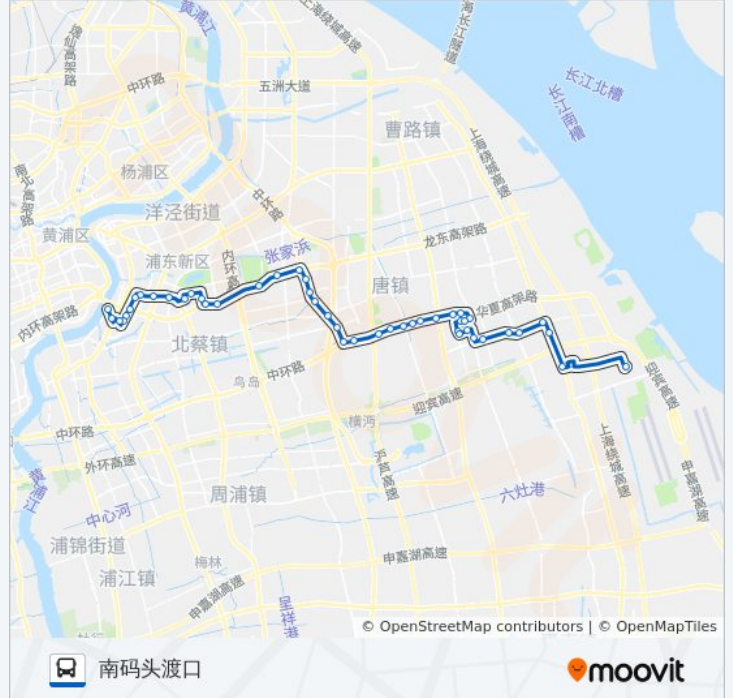

## 公交江南专线的信息

方向: 南码头渡口

站点数量: 47

行车时间: 113 分

途经站点:

华夏东路孙环路

张江路华夏中路

张江路华益路

临沂北路龙阳路

临沂北路东三里桥路

临沂路兰陵路

浦三路浦东南路

南码头路浦东南路

南码头渡口

**方向: 江镇路华洲路**

48 站

[查看时间表](#)

南码头路世博大道

南码头路浦东南路

南码头路浦东南路

临沂路浦三路

### 公交江南专线的信息

方向: 江镇路华洲路

站点数量: 48

行车时间: 115 分

途经站点:

临沂路兰陵路

临沂路东三里桥路

临沂北路龙阳路