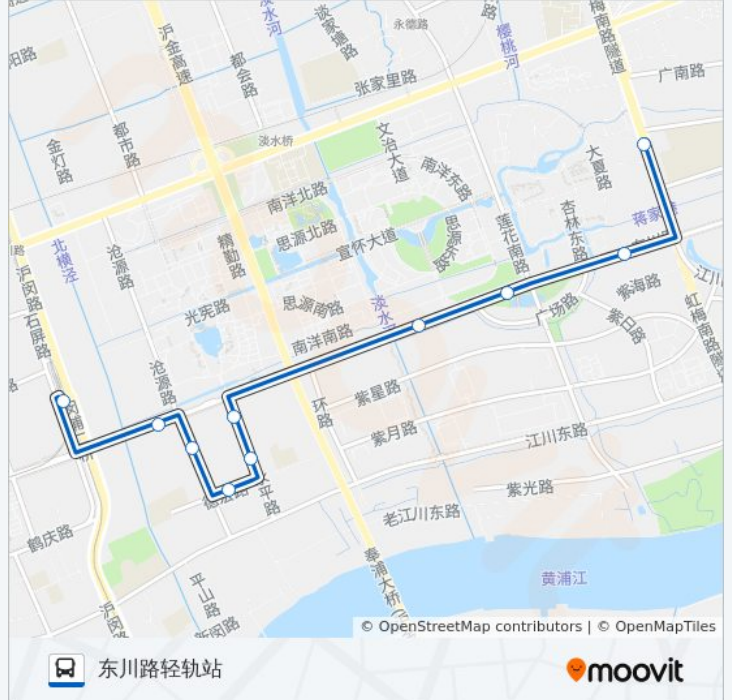

[查看时间表](#)

虹梅南路东海学院

东川路虹梅南路

东川路莲花南路

淡水河桥

永平路东川路

永平路德宏路

德宏路沧源路

沧源路东川路

东川路沪闵路(交大新村)

东川路轻轨站

公交江川3路的时间表

往东川路轻轨站方向的时间表

星期一	06:30 - 22:40
星期二	06:30 - 22:40
星期三	06:30 - 22:40
星期四	06:30 - 22:40
星期五	06:30 - 22:40
星期六	06:30 - 22:40
星期日	06:30 - 22:40

公交江川3路的信息

方向: 东川路轻轨站

站点数量: 10

行车时间: 19 分

途经站点:

方向: 虹梅南路东海学院

12 站

[查看时间表](#)

- 东川路地铁站
- 东川路沪闵路(交大新村)
- 沧源路东川路
- 德宏路沧源路
- 永平路东川路
- 东川路永平路
- 淡水河桥
- 东川路莲花南路
- 莲花南路东川路
- 莲花南路剑川路
- 剑川路莲花南路
- 虹梅南路东海学院

公交江川3路的时间表

往虹梅南路东海学院方向的时间表

星期一	06:30 - 23:00
星期二	06:30 - 23:00
星期三	06:30 - 23:00
星期四	06:30 - 23:00
星期五	06:30 - 23:00
星期六	06:30 - 23:00
星期日	06:30 - 23:00

公交江川3路的信息

方向: 虹梅南路东海学院

站点数量: 12

行车时间: 21 分

途经站点:

你可以在moovitapp.com下载公交江川3路的PDF时间表和线路图。使用[Moovit应用程序](#)查询上海的实时公交、列车时刻表以及公共交通出行指南。