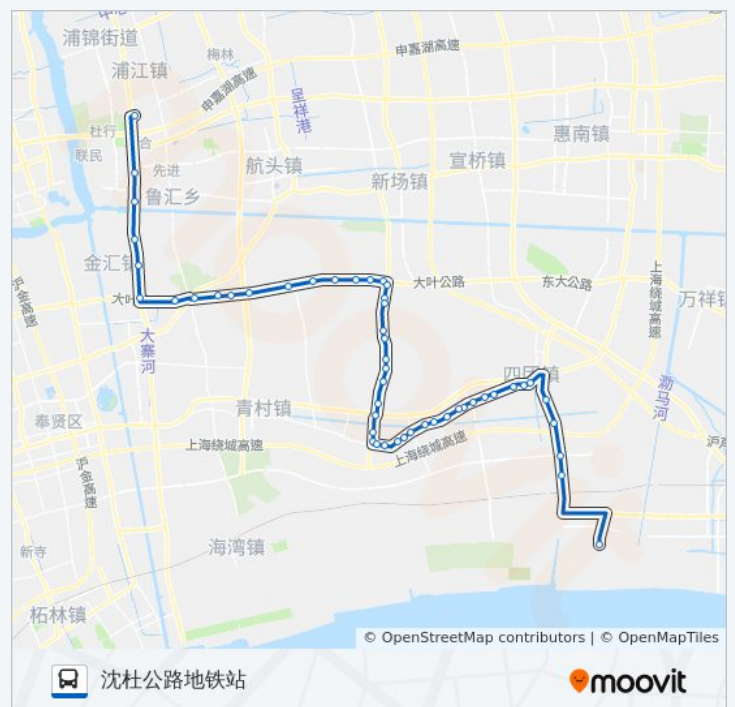

头桥

新利河桥(招呼站)

服民路(招呼站)

二桥

蔡桥

新奉公路蔡建路

新奉公路大叶公路

蔡家桥(招呼站)

星期三	04:40 - 19:20
星期四	04:40 - 19:20
星期五	04:40 - 19:20
星期六	04:40 - 19:20
星期日	04:40 - 19:20

公交江平专线的信息

方向: 沈杜公路地铁站

站点数量: 50

行车时间: 142 分

途经站点:

华星村(招呼站)

周家(招呼站)

东新港桥(招呼站)

大叶公路航塘路

泰中港桥(招呼站)

一号桥(招呼站)

泰日

绿色家园

大叶公路沿钱公路

新强村