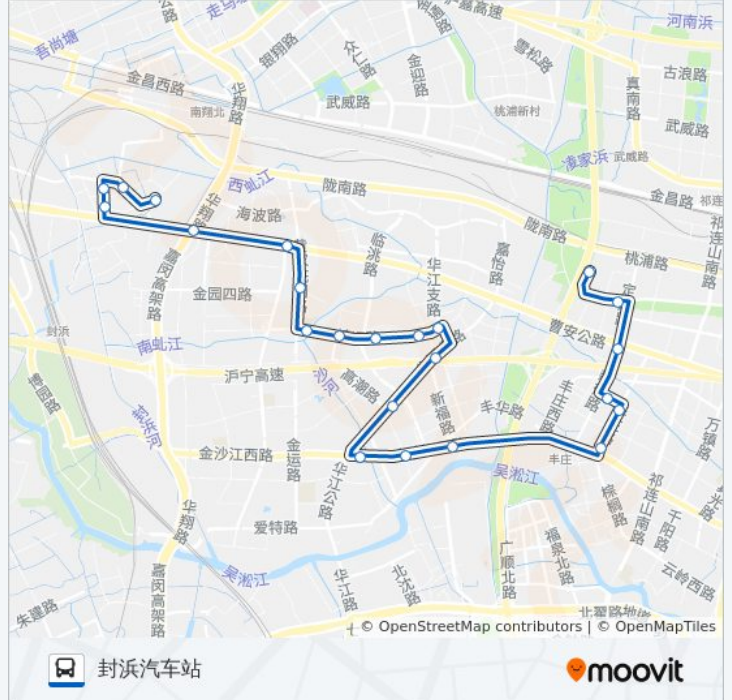

[查看时间表](#)

真新车站
金鼎路定边路
新郁路曹安公路
新侯路新郁路
丰庄路新侯路
丰庄路金沙江路
金沙江西路新福路
金沙江西路站
金沙江西路华江路
华江路高潮路
华江路张掖路
靖远路华江支路
靖远路张掖路
靖远路临洮路
靖远路榆中路
靖远路黄家花园路
黄家花园路临夏路
曹安路金园一路
曹安公路星华公路
翔封路曹安公路
翔封路星华路
乡思路星华路

公交江桥1路的时间表

往封浜汽车站方向的时间表

星期一	05:40 - 19:55
星期二	05:40 - 19:55
星期三	05:40 - 19:55
星期四	05:40 - 19:55
星期五	05:40 - 19:55
星期六	05:40 - 19:55
星期日	05:40 - 19:55

公交江桥1路的信息

方向: 封浜汽车站

站点数量: 23

行车时间: 52 分

途经站点:

封浜汽车站

方向: 真新车站

23 站

[查看时间表](#)

封浜汽车站

封浜汽车站

翔封路星华公路

翔封路曹安公路

曹安路金园五路

曹安公路金园一路

黄家花园路临夏路

站点数量: 23

行车时间: 52 分

途经站点: