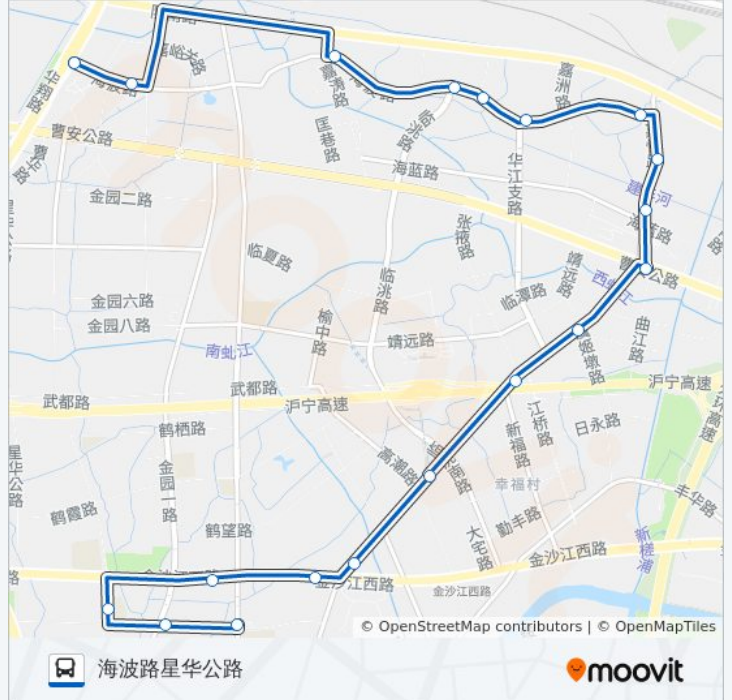

## 方向: 海波路星华公路

19 站

[查看时间表](#)

鹤旋路金运路  
鹤旋路金园一路  
金耀路鹤旋路  
金沙江西路金园一路  
金沙江西路华江路  
华江路金沙江西路  
华江路高潮路  
华江路张掖路  
江桥二村  
江桥  
嘉怡路江桥  
嘉怡路海川路  
海波路嘉怡路  
海波路华江支路  
海波路嘉涌路  
海波路嘉泽路  
海波路嘉涛路  
海波路乐秀路  
海波路星华公路

## 公交江桥2路的时间表

往海波路星华公路方向的时间表

星期一	05:20 - 21:00
星期二	05:20 - 21:00
星期三	05:20 - 21:00
星期四	05:20 - 21:00
星期五	05:20 - 21:00
星期六	05:20 - 21:00
星期日	05:20 - 21:00

## 公交江桥2路的信息

方向: 海波路星华公路

站点数量: 19

行车时间: 39 分

途经站点:

## 方向: 鹤旋路金运路

19 站

[查看时间表](#)

海波路星华公路

海波路乐秀路

海波路嘉涛路

海波路嘉泽路

海波路嘉涌路