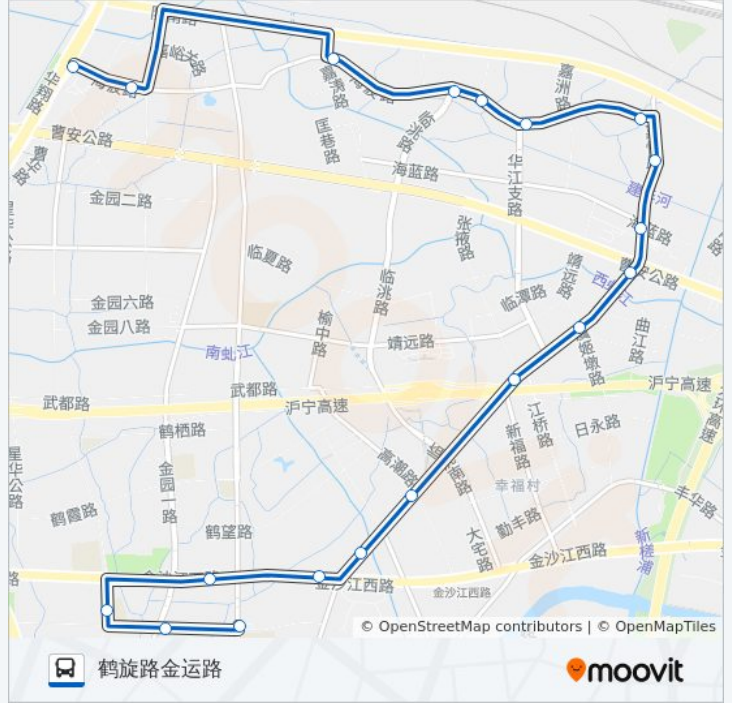

## 方向: 鹤旋路金运路

19 站

[查看时间表](#)

海波路星华公路

海波路乐秀路

海波路嘉涛路

海波路嘉泽路

海波路嘉涌路

华江路金沙江西路

金沙江西路华江路

金沙江西路金园一路

金耀路鹤旋路

鹤旋路金园一路

## 公交江桥2路的时间表

往鹤旋路金运路方向的时间表

星期一	06:45 - 20:55
星期二	06:45 - 20:55
星期三	06:45 - 20:55
星期四	06:45 - 20:55
星期五	06:45 - 20:55
星期六	06:45 - 20:55
星期日	06:45 - 20:55

## 公交江桥2路的信息

方向: 鹤旋路金运路

站点数量: 19

行车时间: 42 分

途经站点:

你可以在moovitapp.com下载公交江桥2路的PDF时间表和线路图。使用[Moovit应用程序](#)查询上海的实时公交、列车时刻表以及公共交通出行指南。

[关于Moovit](#) · [MaaS解决方案](#) · [城市列表](#) · [Moovit社区](#)

© 2023 Moovit - 版权所有