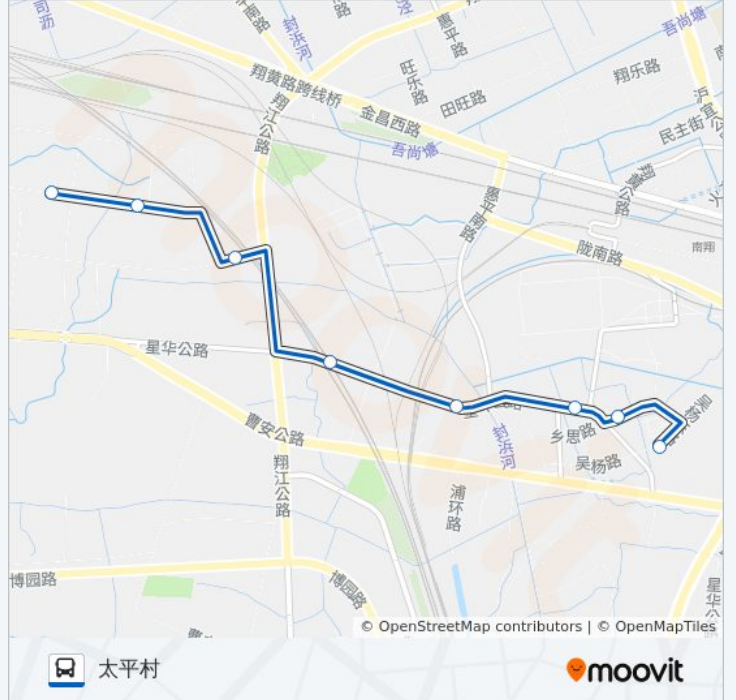

## 方向: 太平村

8 站

[查看时间表](#)

封浜汽车站

封浜汽车站

星华公路翔封路

江桥敬老院

星华公路倪家桥路

## 公交江桥4路的时间表

往太平村方向的时间表

星期一	06:00 - 18:00
星期二	06:00 - 18:00
星期三	06:00 - 18:00
星期四	06:00 - 18:00
星期五	06:00 - 18:00
星期六	06:00 - 18:00
星期日	06:00 - 18:00

## 公交江桥4路的信息

方向: 太平村

站点数量: 8

行车时间: 18 分

途经站点:

## 公交江桥4路的信息

方向: 封浜汽车站

站点数量: 9

行车时间: 18 分

途经站点:

你可以在moovitapp.com下载公交江桥4路的PDF时间表和线路图。使用[Moovit应用程序](#)查询上海的实时公交、列车时刻表以及公共交通出行指南。

[关于Moovit](#) · [MaaS解决方案](#) · [城市列表](#) · [Moovit社区](#)

© 2023 Moovit - 版权所有