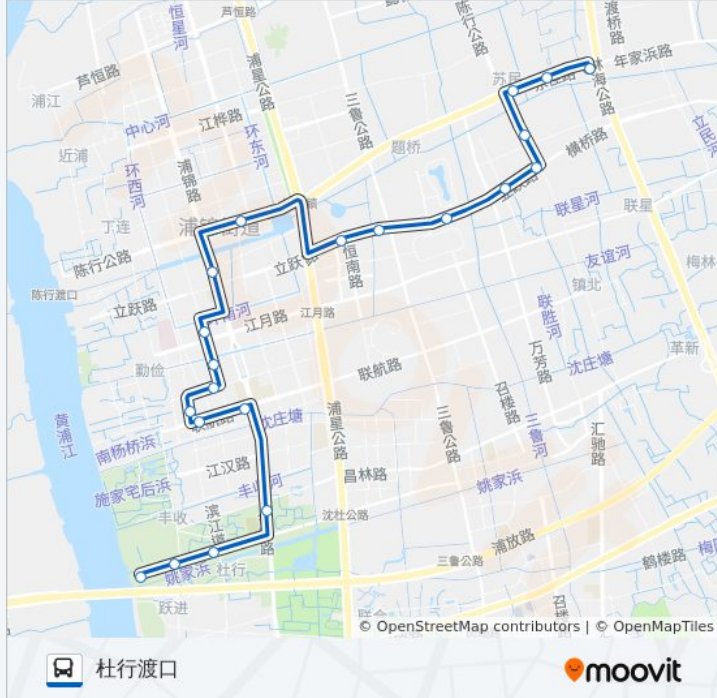

## 浦江5路

东佳路林海公路

[以网页模式查看](#)

公交浦江5((东佳路林海公路))共有2条行车路线。工作日的服务时间为：

(1) 东佳路林海公路: 05:15 - 22:20(2) 杜行渡口: 05:50 - 22:55

使用Moovit找到公交浦江5路离你最近的站点，以及公交浦江5路下车班的到站时间。

## 公交浦江5路的时间表

往杜行渡口方向的时间表

星期一	05:50 - 22:55
星期二	05:50 - 22:55
星期三	05:50 - 22:55
星期四	05:50 - 22:55
星期五	05:50 - 22:55
星期六	05:50 - 22:55
星期日	05:50 - 22:55

## 公交浦江5路的信息

方向: 杜行渡口

站点数量: 21

行车时间: 46 分

途经站点:

杜行

浦江高级中学

杜行渡口

你可以在moovitapp.com下载公交浦江5路的PDF时间表和线路图。使用[Moovit应用程序](#)查询上海的实时公交、列车时刻表以及公共交通出行指南。

[关于Moovit](#) · [MaaS解决方案](#) · [城市列表](#) · [Moovit社区](#)

© 2023 Moovit - 版权所有

查看实时到站时间