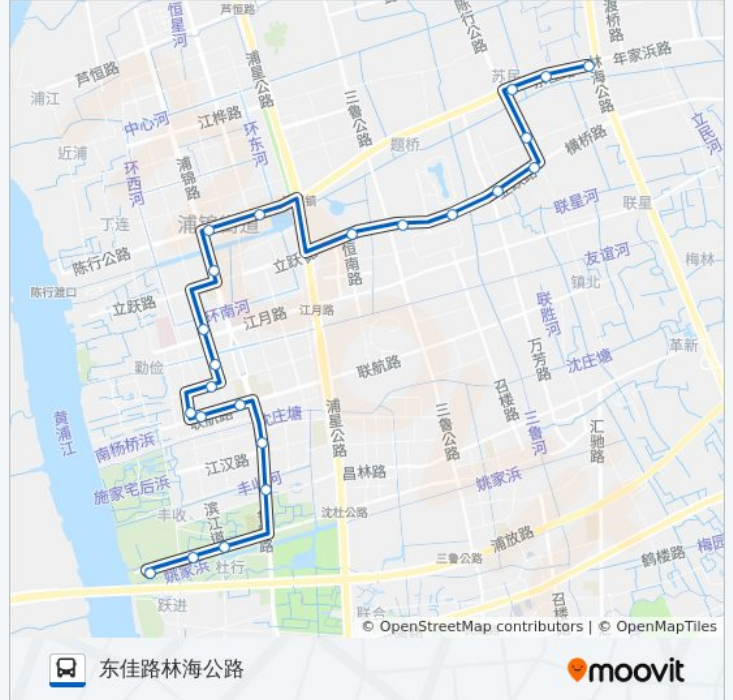

## 公交浦江5路的信息

方向: 东佳路林海公路

站点数量: 23

行车时间: 47 分

途经站点:

## 方向: 杜行渡口

21 站

[查看时间表](#)

东佳路林海公路

苏民村三组

东佳路苏召路

苏召路立跃路

立跃路苏召路

## 公交浦江5路的时间表

往杜行渡口方向的时间表

星期一	05:50 - 22:55
星期二	05:50 - 22:55
星期三	05:50 - 22:55
星期四	05:50 - 22:55
星期五	05:50 - 22:55
星期六	05:50 - 22:55
星期日	05:50 - 22:55

## 公交浦江5路的信息

方向: 杜行渡口

站点数量: 21

行车时间: 46 分

途经站点:

杜行

浦江高级中学

杜行渡口