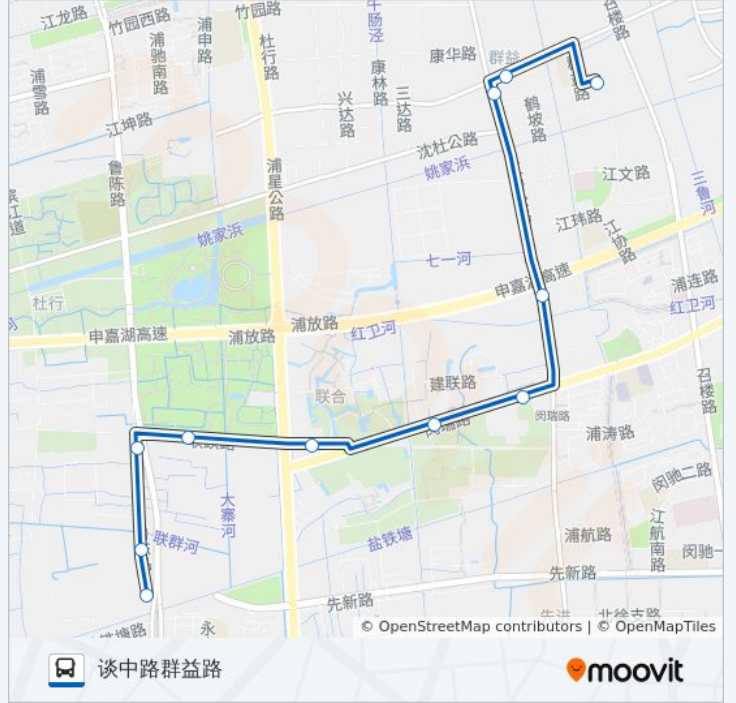

[查看时间表](#)

鲁陈路盐铁路
建东村
鲁陈路联跃路
联跃路鲁陈路
联跃路浦星公路
闵瑞路森林公园
闵瑞路三鲁路
三鲁路浦连路
谈家港
沈杜公路鹤坡路
谈中路群益路

公交浦江6路的时间表

往谈中路群益路方向的时间表

星期一	06:30 - 18:30
星期二	06:30 - 18:30
星期三	06:30 - 18:30
星期四	06:30 - 18:30
星期五	06:30 - 18:30
星期六	06:30 - 18:30
星期日	06:30 - 18:30

公交浦江6路的信息

方向: 谈中路群益路

站点数量: 11

行车时间: 26 分

途经站点:

方向: 鲁陈路盐铁路

12 站

[查看时间表](#)

- 谈中路群益路
- 召楼路谈中路
- 沈杜公路召楼路
- 三鲁公路沈杜公路(谈家港)
- 三鲁路浦连路
- 闵瑞路三鲁路
- 闵瑞路森林公园
- 联跃路浦星公路
- 联跃路鲁陈路
- 鲁陈路联跃路
- 建东村
- 鲁陈路盐铁路

公交浦江6路的时间表

往鲁陈路盐铁路方向的时间表

星期一	06:30 - 18:30
星期二	06:30 - 18:30
星期三	06:30 - 18:30
星期四	06:30 - 18:30
星期五	06:30 - 18:30
星期六	06:30 - 18:30
星期日	06:30 - 18:30

公交浦江6路的信息

方向: 鲁陈路盐铁路

站点数量: 12

行车时间: 31 分

途经站点:

你可以在moovitapp.com下载公交浦江6路的PDF时间表和线路图。使用[Moovit应用程序](#)查询上海的实时公交、列车时刻表以及公共交通出行指南。

[关于Moovit](#) · [MaaS解决方案](#) · [城市列表](#) · [Moovit社区](#)

© 2023 Moovit - 版权所有