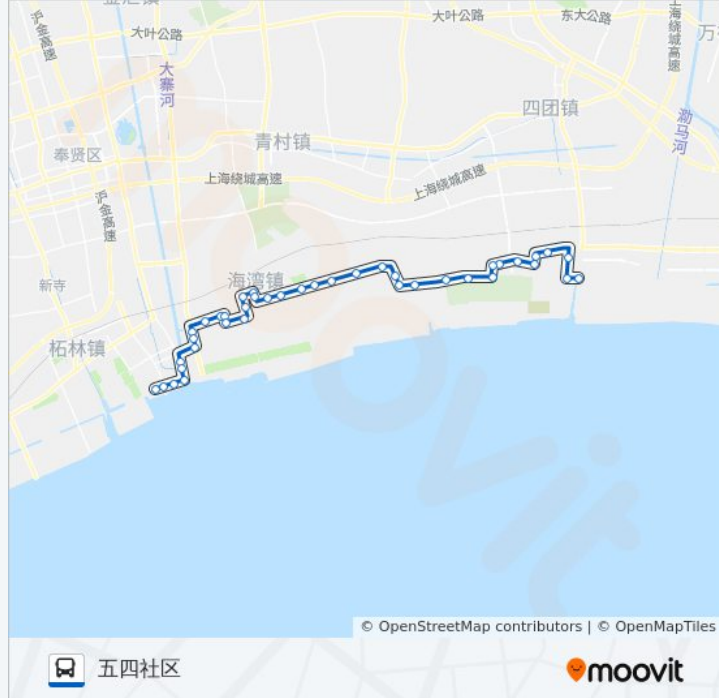

福星学校

滨海古园

健身中心

三团港(招呼站)

兴隆新村

五四医院

五四社区

方向: 海湾车站

40 站

[查看时间表](#)

五四社区

五四医院

兴隆新村

三团港(招呼站)

健身中心

滨海古园