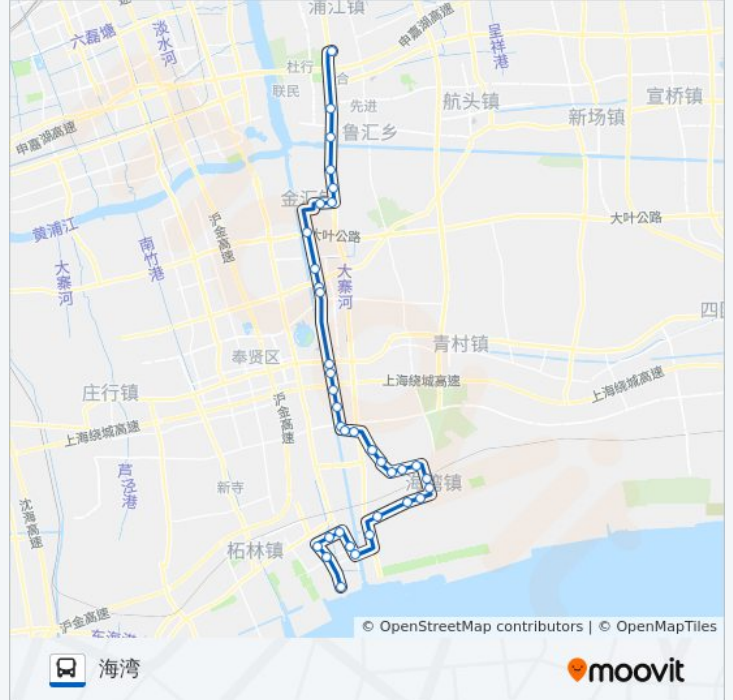

往海湾方向的时间表

星期一	06:40 - 21:00
星期二	06:40 - 21:00
星期三	06:40 - 21:00
星期四	06:40 - 21:00
星期五	06:40 - 21:00
星期六	06:40 - 21:00
星期日	06:40 - 21:00

公交海航专线的信息**方向:** 海湾**站点数量:** 36**行车时间:** 113 分**途经站点:**

桃园

星火水闸

星火农工商

星火开发区

星火消防队

星火热电厂

浦星公路莲都路

星海

上师大(奉贤校区)

海泉路奉炮公路

上海应用技术学院

海湾路海泉路

华东理工大学

海湾

方向: 航天博物馆地铁站

35 站

[查看时间表](#)

海湾

华东理工大学奉贤校区

公交海航专线的信息

方向: 航天博物馆地铁站

站点数量: 35

行车时间: 109 分

途经站点:

钱桥

金王村

吴房村