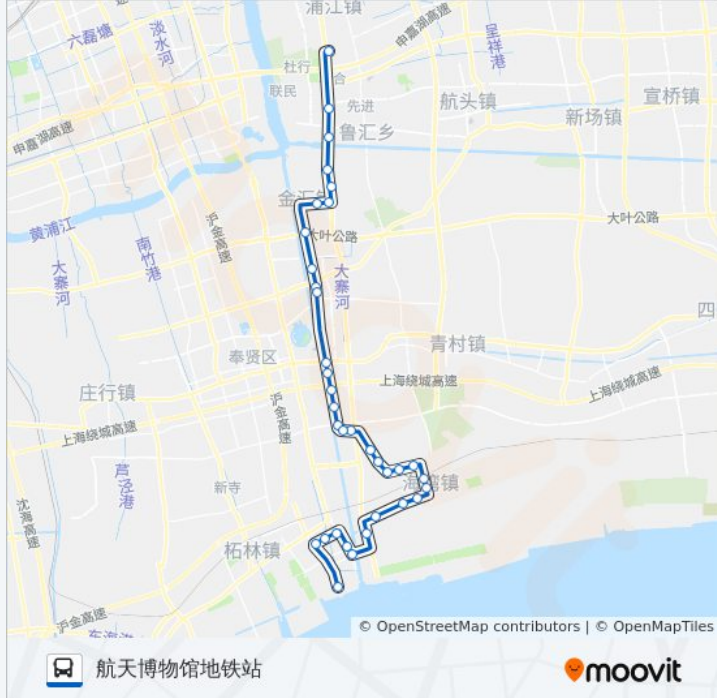

海航专线

海湾

[以网页模式查看](#)

公交海航专((海湾))共有2条行车路线。工作日的服务时间为：

(1) 海湾: 06:40 - 21:00(2) 航天博物馆地铁站: 05:00 - 19:20

使用Moovit找到公交海航专线离你最近的站点，以及公交海航专线下车的到站时间。

方向: 海湾

36 站

公交海航专线的信息

方向: 航天博物馆地铁站

站点数量: 35

行车时间: 109 分

途经站点:

钱桥

金王村

吴房村

齐贤敬老院

金汇加油站(招呼站)

中华学院

浦星公路大叶公路

浦星公路金汇大道

浦星公路永南路

浦星公路闸航路

浦星公路盐铁路

沈杜公路浦星公路(沈杜公路地铁站)

你可以在moovitapp.com下载公交海航专线的PDF时间表和线路图。使用 [Moovit应用程序](#) 查询上海的实时公交、列车时刻表以及公共交通出行指南。

[关于Moovit](#) · [MaaS解决方案](#) · [城市列表](#) · [Moovit社区](#)

© 2023 Moovit - 版权所有

查看实时到站时间