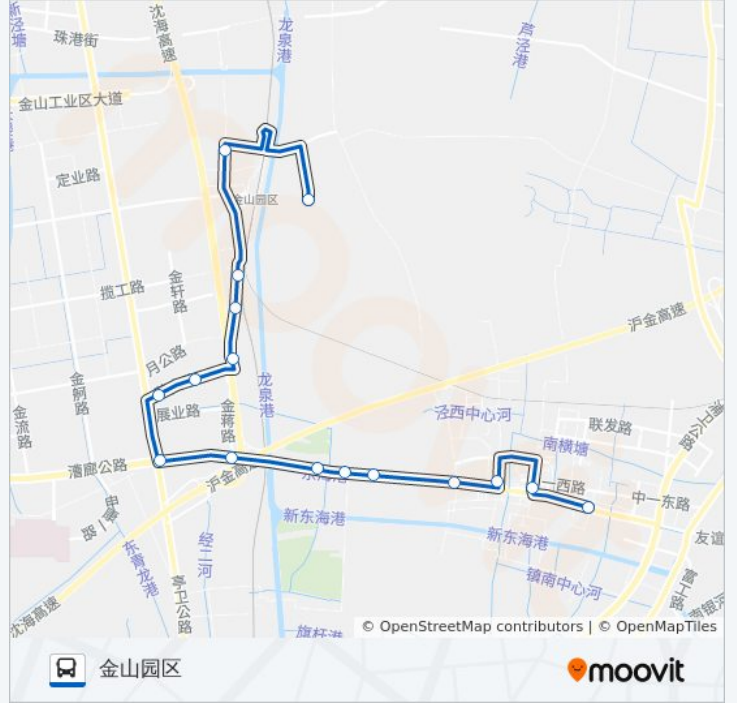

## 公交漕泾2路的信息

方向: 漕泾老车站

站点数量: 16

行车时间: 40 分

途经站点:

## 方向: 金山园区

16 站

[查看时间表](#)

- 漕泾老车站
- 富漕路中一西路
- 漕泾小学
- 漕廊公路朱漕路
- 海涯新苑
- 护塘东
- 护塘西
- 蒋庄
- 漕廊公路亭卫公路
- 蒋庄路亭卫公路
- 蒋庄路蒋庄村
- 蒋庄小区
- 蒋庄7组
- 金蒋路揽工路
- 金蒋路姚家港桥
- 金山园区

## 公交漕泾2路的时间表

往金山园区方向的时间表

星期一	06:45 - 16:55
星期二	06:45 - 16:55
星期三	06:45 - 16:55
星期四	06:45 - 16:55
星期五	06:45 - 16:55
星期六	06:45 - 16:55
星期日	06:45 - 16:55

## 公交漕泾2路的信息

方向: 金山园区

站点数量: 16

行车时间: 40 分

途经站点:

你可以在moovitapp.com下载公交漕泾2路的PDF时间表和线路图。使用[Moovit应用程序](#)查询上海的实时公交、列车时刻表以及公共交通出行指南。

[关于Moovit](#) · [MaaS解决方案](#) · [城市列表](#) · [Moovit社区](#)

© 2023 Moovit - 版权所有