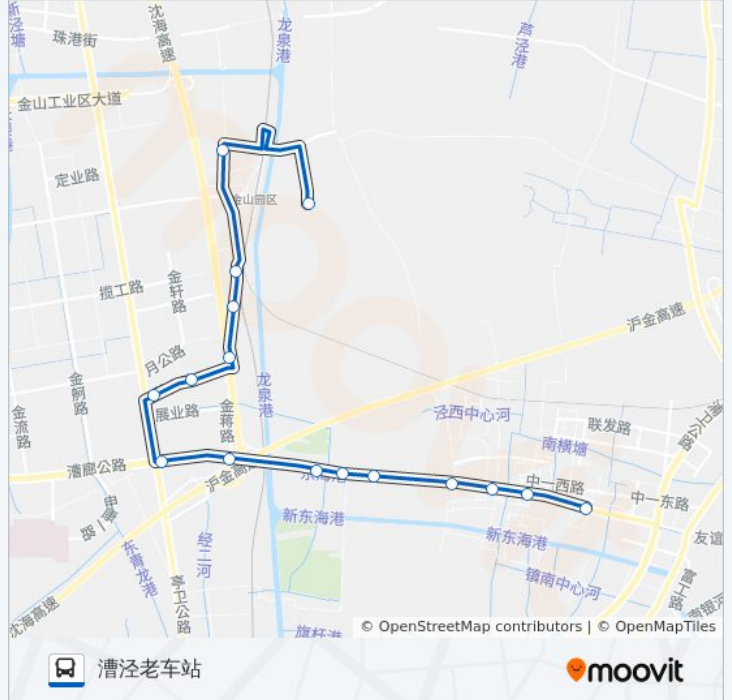

## 方向: 漕泾老车站

16站

[查看时间表](#)

金山园区  
金蒋路姚家港桥  
金蒋路揽工路  
蒋庄7组  
蒋庄小区  
蒋庄路蒋庄村  
蒋庄路亭卫公路  
漕廊公路亭卫公路  
漕廊公路蒋庄  
护塘西  
护塘东  
海涯新苑  
漕廊公路朱漕路  
漕泾小学  
富漕路中一西路  
漕泾老车站

## 公交漕泾2路的时间表

往漕泾老车站方向的时间表

星期一	06:20 - 16:30
星期二	06:20 - 16:30
星期三	06:20 - 16:30
星期四	06:20 - 16:30
星期五	06:20 - 16:30
星期六	06:20 - 16:30
星期日	06:20 - 16:30

## 公交漕泾2路的信息

方向: 漕泾老车站

站点数量: 16

行车时间: 40 分

途经站点:

## 方向: 金山园区

16 站

[查看时间表](#)

- 漕泾老车站
- 富漕路中一西路
- 漕泾小学
- 漕廊公路朱漕路
- 海涯新苑
- 护塘东
- 护塘西
- 蒋庄
- 漕廊公路亭卫公路
- 蒋庄路亭卫公路
- 蒋庄路蒋庄村
- 蒋庄小区
- 蒋庄7组
- 金蒋路揽工路
- 金蒋路姚家港桥
- 金山园区