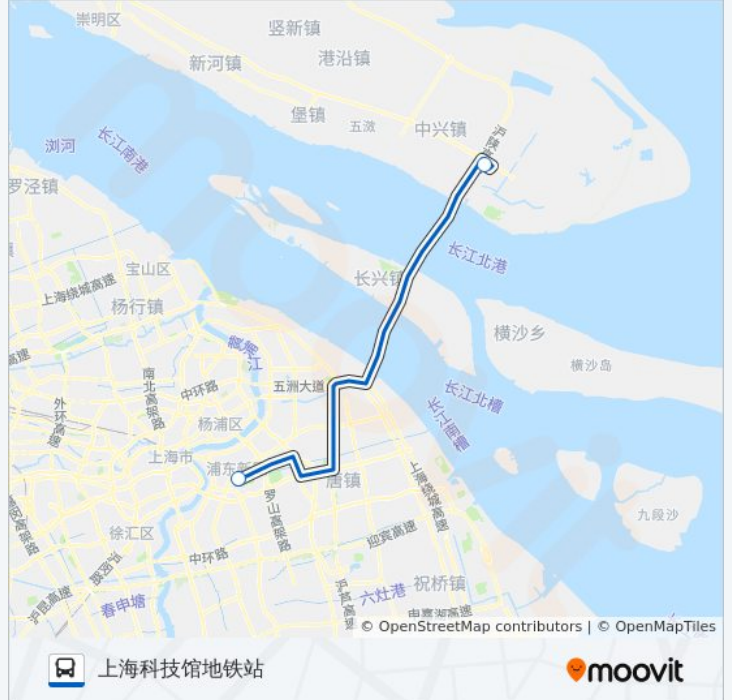

[查看时间表](#)

陈家镇

锦绣路世纪大道(上海科技馆)

公交申崇二线的时间表

往上海科技馆地铁站方向的时间表

星期一	05:45 - 20:57
星期二	05:45 - 20:57
星期三	05:45 - 20:57
星期四	05:45 - 20:57
星期五	05:45 - 20:57
星期六	05:45 - 20:57
星期日	05:45 - 20:57

公交申崇二线的信息

方向: 上海科技馆地铁站

站点数量: 2

行车时间: 56 分

途经站点:

方向: 陈家镇(长江大桥)

2 站

[查看时间表](#)

锦绣路世纪大道(上海科技馆)

陈家镇(长江大桥)

公交申崇二线的时间表

往陈家镇(长江大桥)方向的时间表

星期一	05:55 - 20:55
星期二	05:55 - 20:55
星期三	05:55 - 20:55
星期四	05:55 - 20:55
星期五	05:55 - 20:55
星期六	05:55 - 20:55
星期日	05:55 - 20:55

公交申崇二线的信息

方向: 陈家镇(长江大桥)

站点数量: 2

行车时间: 56 分

途经站点: