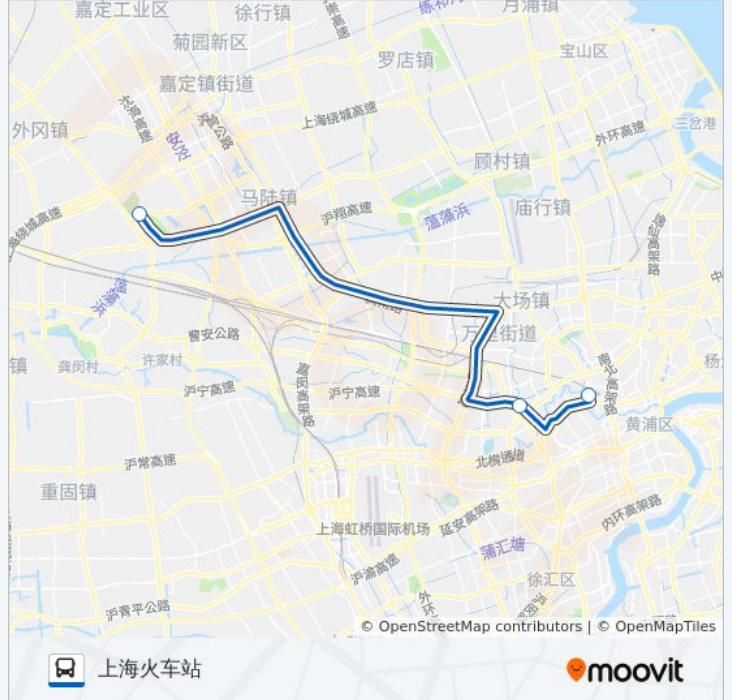

申方专线

上海火车站

以网页模式查看

公交申方专((上海火车站))共有2条行车路线。工作日的服务时间为：

(1) 上海火车站: 12:00(2) 松鹤墓园: 09:00

使用Moovit找到公交申方专线离你最近的站点，以及公交申方专线下车车的到站时间。

方向: 上海火车站

3 站

[查看时间表](#)

松鹤墓园

武宁路中宁路

上海火车站

公交申方专线的时间表

往上海火车站方向的时间表

| | |
|-----|-------|
| 星期一 | 12:00 |
| 星期二 | 12:00 |
| 星期三 | 12:00 |
| 星期四 | 12:00 |
| 星期五 | 12:00 |
| 星期六 | 12:00 |
| 星期日 | 12:00 |

公交申方专线的信息

方向: 上海火车站

站点数量: 3

行车时间: 31 分

途经站点:

方向: 松鹤墓园

2 站

[查看时间表](#)

上海火车站(南广场)

松鹤墓园

公交申方专线的时间表

往松鹤墓园方向的时间表

| | |
|-----|-------|
| 星期一 | 09:00 |
| 星期二 | 09:00 |
| 星期三 | 09:00 |
| 星期四 | 09:00 |
| 星期五 | 09:00 |
| 星期六 | 09:00 |
| 星期日 | 09:00 |

公交申方专线的信息

方向: 松鹤墓园

站点数量: 2

行车时间: 34 分