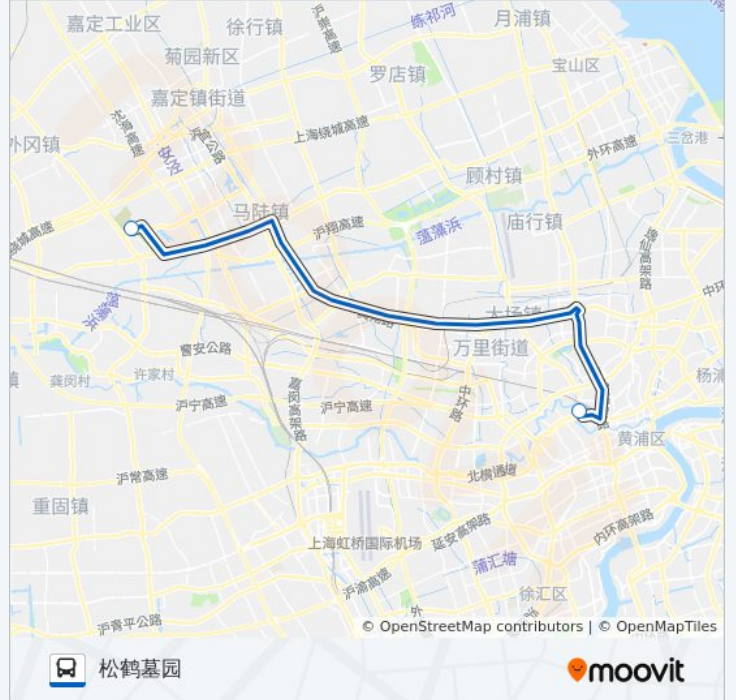

方向: 上海火车站

站点数量: 3

行车时间: 31 分

途经站点:

方向: 松鹤墓园

2 站

[查看时间表](#)

上海火车站(南广场)

松鹤墓园

公交申方专线的时间表

往松鹤墓园方向的时间表

| | |
|-----|-------|
| 星期一 | 09:00 |
| 星期二 | 09:00 |
| 星期三 | 09:00 |
| 星期四 | 09:00 |
| 星期五 | 09:00 |
| 星期六 | 09:00 |
| 星期日 | 09:00 |

公交申方专线的信息

方向: 松鹤墓园

站点数量: 2

行车时间: 34 分

途经站点:

你可以在moovitapp.com下载公交申方专线的PDF时间表和线路图。使用[Moovit应用程序](#)查询上海的实时公交、列车时刻表以及公共交通出行指南。

[关于Moovit](#) · [MaaS解决方案](#) · [城市列表](#) · [Moovit社区](#)

© 2023 Moovit - 版权所有

查看实时到站时间