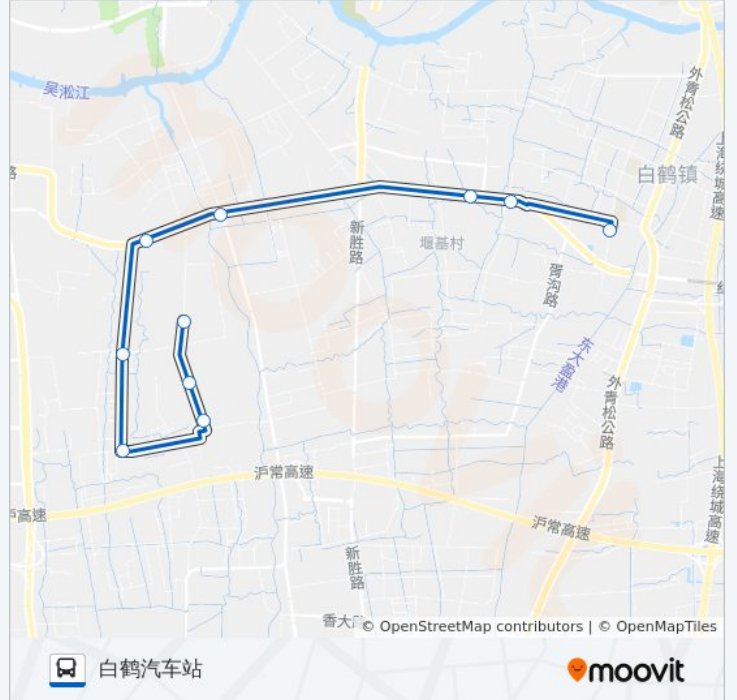

[查看时间表](#)

白鹤汽车站

白鹤卫生院

白石公路响新

白石公路青赵路

白石公路江南村

江平路南兴

江平路太平

南平路万泾

南巷路巨泾

南巷路南巷村

公交白鹤2路的时间表

往南巷路南巷村方向的时间表

星期一	06:00 - 18:45
星期二	06:00 - 18:45
星期三	06:00 - 18:45
星期四	06:00 - 18:45
星期五	06:00 - 18:45
星期六	06:00 - 18:45
星期日	06:00 - 18:45

公交白鹤2路的信息

方向: 南巷路南巷村

站点数量: 10

行车时间: 30 分

途经站点:

方向: 白鹤汽车站

10 站

[查看时间表](#)

- 南巷路南巷村
- 南巷路巨泾
- 南平路万泾
- 江平路太平
- 江平路南兴
- 白石公路江南村
- 白石公路青赵路
- 白石公路响新
- 白鹤卫生院
- 白鹤汽车站

公交白鹤2路的时间表

往白鹤汽车站方向的时间表

星期一	06:00 - 18:45
星期二	06:00 - 18:45
星期三	06:00 - 18:45
星期四	06:00 - 18:45
星期五	06:00 - 18:45
星期六	06:00 - 18:45
星期日	06:00 - 18:45

公交白鹤2路的信息

方向: 白鹤汽车站

站点数量: 10

行车时间: 30 分

途经站点:

你可以在moovitapp.com下载公交白鹤2路的PDF时间表和线路图。使用[Moovit应用程序](#)查询上海的实时公交、列车时刻表以及公共交通出行指南。