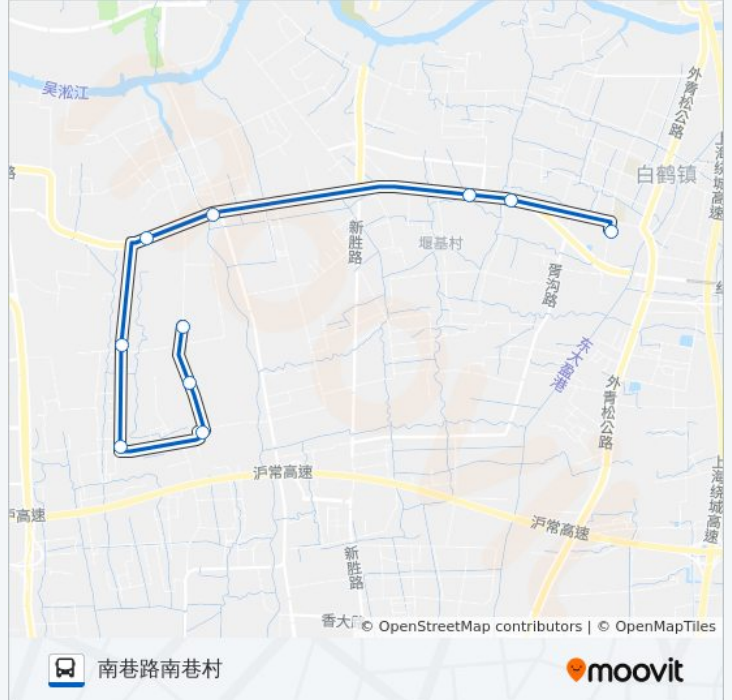

[查看时间表](#)

白鹤汽车站

白鹤卫生院

白石公路响新

白石公路青赵路

白石公路江南村

江平路南兴

江平路太平

南平路万泾

南巷路巨泾

南巷路南巷村

公交白鹤2路的时间表

往南巷路南巷村方向的时间表

星期一	06:00 - 18:45
星期二	06:00 - 18:45
星期三	06:00 - 18:45
星期四	06:00 - 18:45
星期五	06:00 - 18:45
星期六	06:00 - 18:45
星期日	06:00 - 18:45

公交白鹤2路的信息

方向: 南巷路南巷村

站点数量: 10

行车时间: 30 分

途经站点:

方向: 白鹤汽车站

10 站

[查看时间表](#)

- 南巷路南巷村
- 南巷路巨泾
- 南平路万泾
- 江平路太平
- 江平路南兴
- 白石公路江南村
- 白石公路青赵路
- 白石公路响新
- 白鹤卫生院
- 白鹤汽车站

公交白鹤2路的时间表

往白鹤汽车站方向的时间表

星期一	06:00 - 18:45
星期二	06:00 - 18:45
星期三	06:00 - 18:45
星期四	06:00 - 18:45
星期五	06:00 - 18:45
星期六	06:00 - 18:45
星期日	06:00 - 18:45

公交白鹤2路的信息

方向: 白鹤汽车站

站点数量: 10

行车时间: 30 分

途经站点:

你可以在moovitapp.com下载公交白鹤2路的PDF时间表和线路图。使用[Moovit应用程序](#)查询上海的实时公交、列车时刻表以及公共交通出行指南。