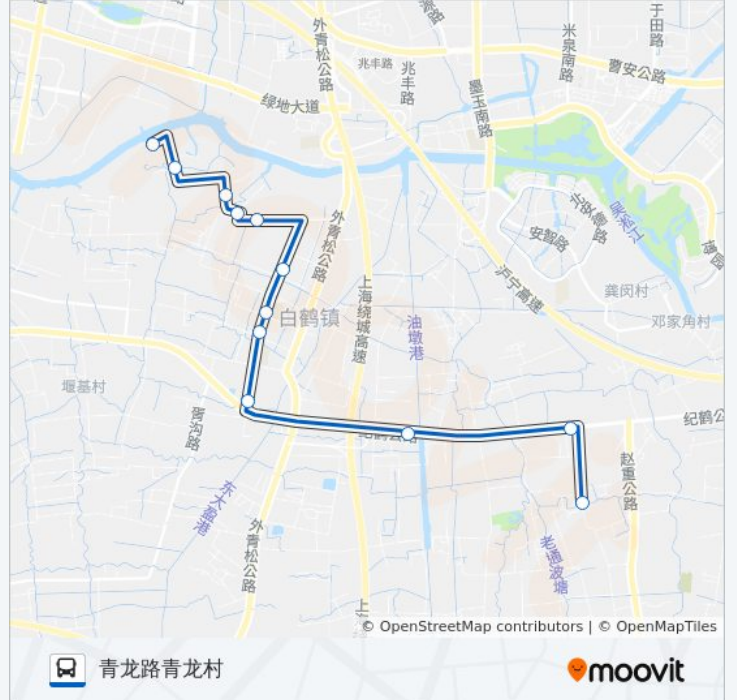

公交白鹤3路的信息

方向: 新陆路新江渡口

站点数量: 12

行车时间: 28 分

途经站点:

## 方向: 青龙路青龙村

12 站

[查看时间表](#)

- 新陆路新江渡口
- 新陆路陆顶
- 新陆路施家浜
- 新陆路中村
- 安鹤路新陆路
- 程鹤路农产品交易中心
- 程鹤路鹤如路
- 程鹤路白鹤中学
- 程鹤路千年桥
- 纪鹤路鹤联村
- 纪鹤路金家浜
- 青龙路青龙村

## 公交白鹤3路的时间表

往青龙路青龙村方向的时间表

星期一	06:00 - 18:50
星期二	06:00 - 18:50
星期三	06:00 - 18:50
星期四	06:00 - 18:50
星期五	06:00 - 18:50
星期六	06:00 - 18:50
星期日	06:00 - 18:50

## 公交白鹤3路的信息

方向: 青龙路青龙村

站点数量: 12

行车时间: 28 分

途经站点:

你可以在moovitapp.com下载公交白鹤3路的PDF时间表和线路图。使用[Moovit应用程序](#)查询上海的实时公交、列车时刻表以及公共交通出行指南。

[关于Moovit](#) · [MaaS解决方案](#) · [城市列表](#) · [Moovit社区](#)

© 2023 Moovit - 版权所有