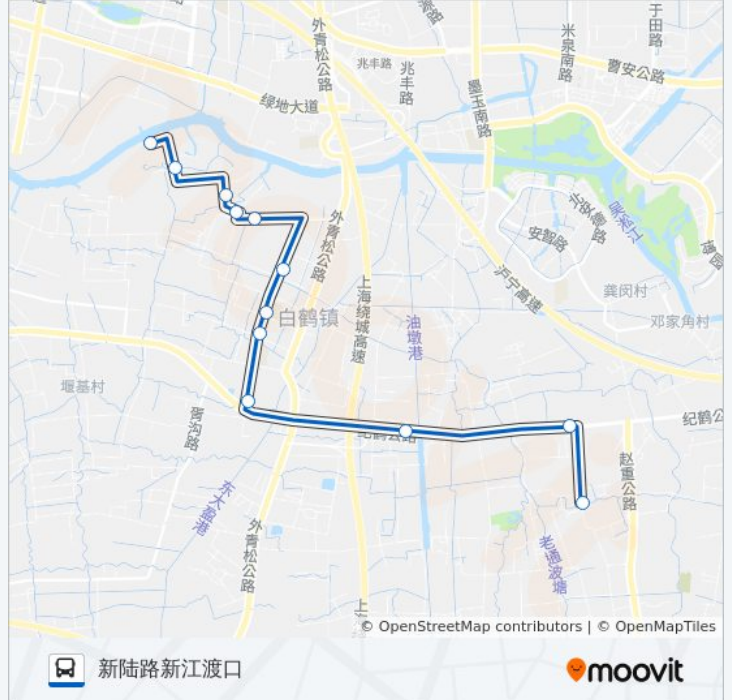

[查看时间表](#)

- 青龙路青龙村
- 纪鹤路金家浜
- 纪鹤路鹤联村
- 程鹤路千年桥
- 程鹤路白鹤中学
- 程鹤路白鹤小学
- 程鹤路农产品交易中心
- 安鹤路新陆路
- 新陆路中村
- 新陆路施家浜
- 新陆路陆顶
- 新陆路新江渡口

公交白鹤3路的时间表

往新陆路新江渡口方向的时间表

星期一	06:00 - 18:50
星期二	06:00 - 18:50
星期三	06:00 - 18:50
星期四	06:00 - 18:50
星期五	06:00 - 18:50
星期六	06:00 - 18:50
星期日	06:00 - 18:50

公交白鹤3路的信息

方向: 新陆路新江渡口

站点数量: 12

行车时间: 28 分

途经站点:

## 方向: 青龙路青龙村

12 站

[查看时间表](#)

- 新陆路新江渡口
- 新陆路陆顶
- 新陆路施家浜
- 新陆路中村
- 安鹤路新陆路
- 程鹤路农产品交易中心
- 程鹤路鹤如路
- 程鹤路白鹤中学
- 程鹤路千年桥
- 纪鹤路鹤联村
- 纪鹤路金家浜
- 青龙路青龙村

## 公交白鹤3路的信息

方向: 青龙路青龙村

站点数量: 12

行车时间: 28 分

途经站点:

你可以在moovitapp.com下载公交白鹤3路的PDF时间表和线路图。使用[Moovit应用程序](#)查询上海的实时公交、列车时刻表以及公共交通出行指南。

[关于Moovit](#) · [MaaS解决方案](#) · [城市列表](#) · [Moovit社区](#)

© 2023 Moovit - 版权所有