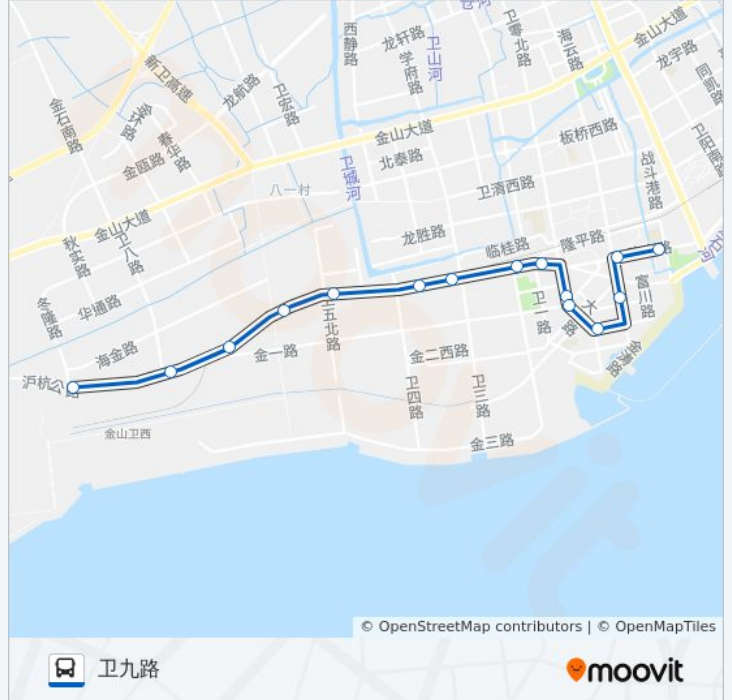

[查看时间表](#)

隆安路戚家墩路（上师大二附中）

隆安路蒙山路

蒙山路柳城路

象州路新城路

新城路北随塘河路

卫零路金一东路

石化汽车站

学府路卫二路

加油站(金山区)

卫四路

卫五路

卫六路

卫七路

卫八路

卫九路

公交石化3路的时间表

往卫九路方向的时间表

星期一	06:00 - 19:30
星期二	06:00 - 19:30
星期三	06:00 - 19:30
星期四	06:00 - 19:30
星期五	06:00 - 19:30
星期六	06:00 - 19:30
星期日	06:00 - 19:30

公交石化3路的信息

方向: 卫九路

站点数量: 15

行车时间: 35 分

途经站点:

方向: 戚家墩

15 站

[查看时间表](#)

卫九路

卫八路

卫七路

卫六路

卫五路