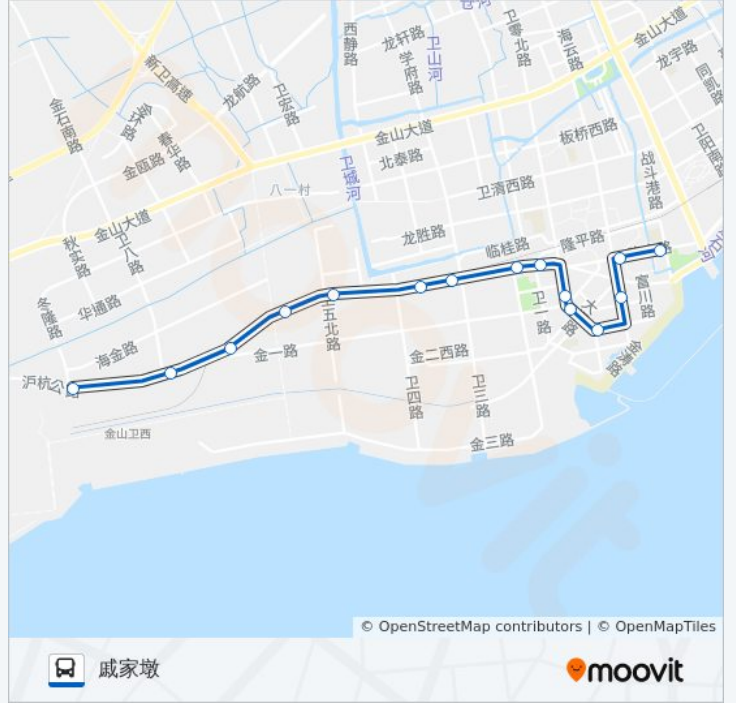

公交石化3路的时间表

往卫九路方向的时间表

星期一	06:00 - 19:30
星期二	06:00 - 19:30
星期三	06:00 - 19:30
星期四	06:00 - 19:30
星期五	06:00 - 19:30
星期六	06:00 - 19:30
星期日	06:00 - 19:30

公交石化3路的信息

方向: 卫九路

站点数量: 15

行车时间: 35 分

途经站点:

隆安路蒙山路

隆安路戚家墩路 (上师大二附中)

公交石化3路的时间表

往戚家墩方向的时间表

星期一	06:25 - 19:55
星期二	06:25 - 19:55
星期三	06:25 - 19:55
星期四	06:25 - 19:55
星期五	06:25 - 19:55
星期六	06:25 - 19:55
星期日	06:25 - 19:55

公交石化3路的信息

方向: 戚家墩

站点数量: 15

行车时间: 35 分

途经站点:

你可以在moovitapp.com下载公交石化3路的PDF时间表和线路图。使用[Moovit应用程序](#)查询上海的实时公交、列车时刻表以及公共交通出行指南。

[关于Moovit](#) · [MaaS解决方案](#) · [城市列表](#) · [Moovit社区](#)

© 2023 Moovit - 版权所有

查看实时到站时间