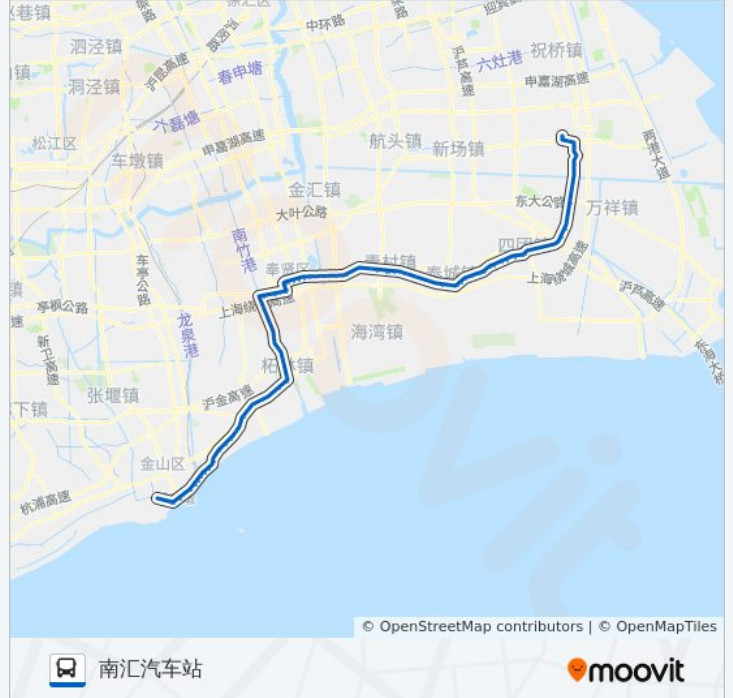

沿钱公路(金力泰)(招呼站)

青村交管站

青港一支路

南明路(招呼站)

青村车站(南奉公路城乡路)

青村农贸市场

青港工业园(招呼站)

唐家村

航塘公路(S325)

玫瑰园商贸城

高桥村

灯民路(招呼站)

奉城医院

奉城

奉城高级中学(招呼站)

奉城东门港