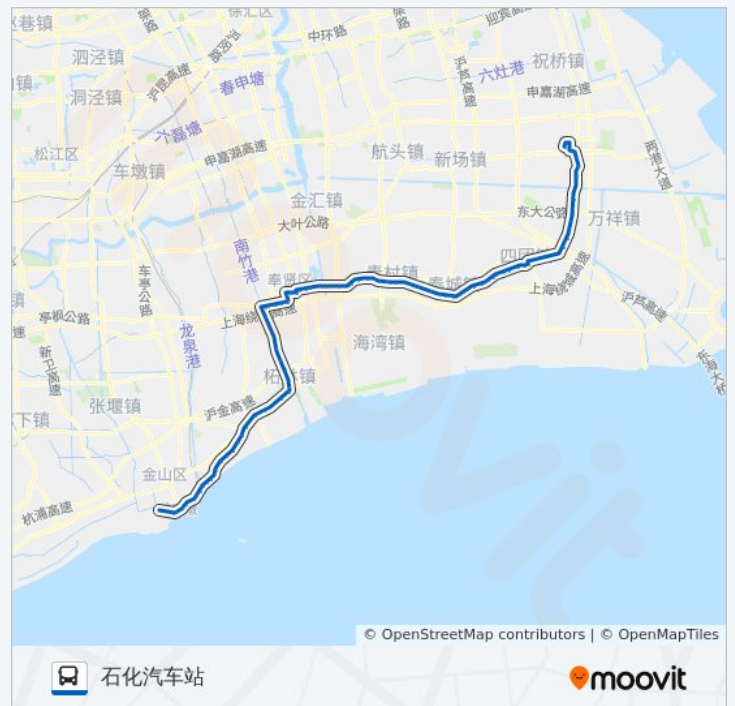

89 站

[查看时间表](#)

- 南汇汽车站
- 人民东路川南奉公路
- 荡湾新村(招呼站)
- 王家滩
- 建材市场(招呼站)
- 黄路
- 团结(招呼站)
- 周家码头(招呼站)
- 老鹤嘴(招呼站)
- 龙潭(招呼站)
- 团东
- 大桥(招呼站)
- 四团加油站
- 四团
- 四团村(招呼站)
- 川南奉公路三团村
- 盘灶
- 川南奉公路瓦洪公路
- 川南奉公路洪运路
- 洪庙
- 洪朱公路(招呼站)
- 川南奉公路川协路(招呼站)
- 向阳桥
- 奉城汽车站
- 奉城东门港
- 奉城高级中学
- 奉城
- 奉城医院

公交石南专线的时间表

往石化汽车站方向的时间表

星期一	05:40 - 19:00
星期二	05:40 - 19:00
星期三	05:40 - 19:00
星期四	05:40 - 19:00
星期五	05:40 - 19:00
星期六	05:40 - 19:00
星期日	05:40 - 19:00

公交石南专线的信息

方向: 石化汽车站

站点数量: 89

行车时间: 235 分

途经站点:

灯民路(招呼站)

高桥村

玫瑰园商贸城

航塘公路(S325)

唐家村(招呼站)

青港工业园

青村农贸市场

青村镇