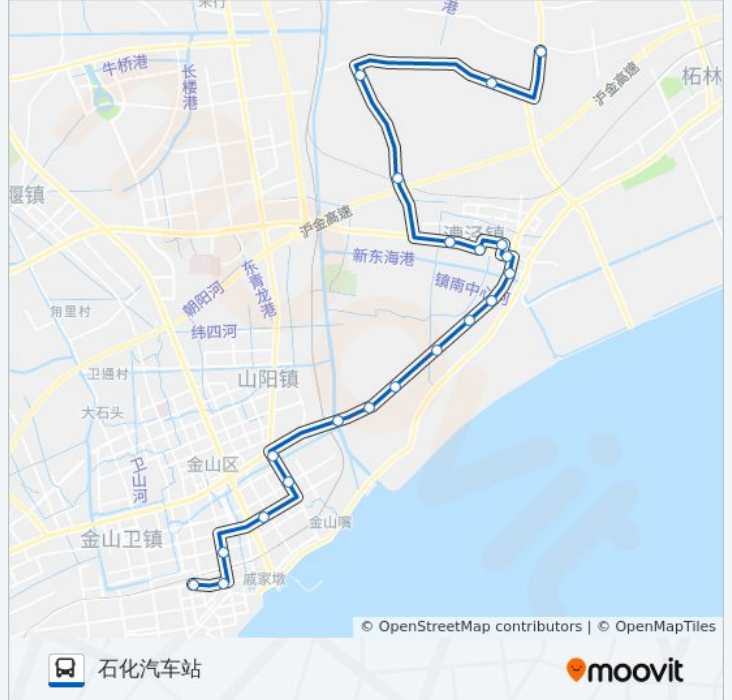

公交石胡专线的信息

方向: 石化汽车站

站点数量: 21

行车时间: 61 分

途经站点:

方向: 胡桥

21 站

[查看时间表](#)

石化汽车站

隆安路梅州街

东泉街

乐购超市(金山区)

板桥路(亭卫南路)

亭卫公路

龙泉港桥

王家宅

漕河路

陆家桥

公交石胡专线的时间表

往胡桥方向的时间表

星期一	07:25 - 15:25
星期二	07:25 - 15:25
星期三	07:25 - 15:25
星期四	07:25 - 15:25
星期五	07:25 - 15:25
星期六	07:25 - 15:25
星期日	07:25 - 15:25

公交石胡专线的信息

方向: 胡桥

站点数量: 21

行车时间: 66 分

途经站点: