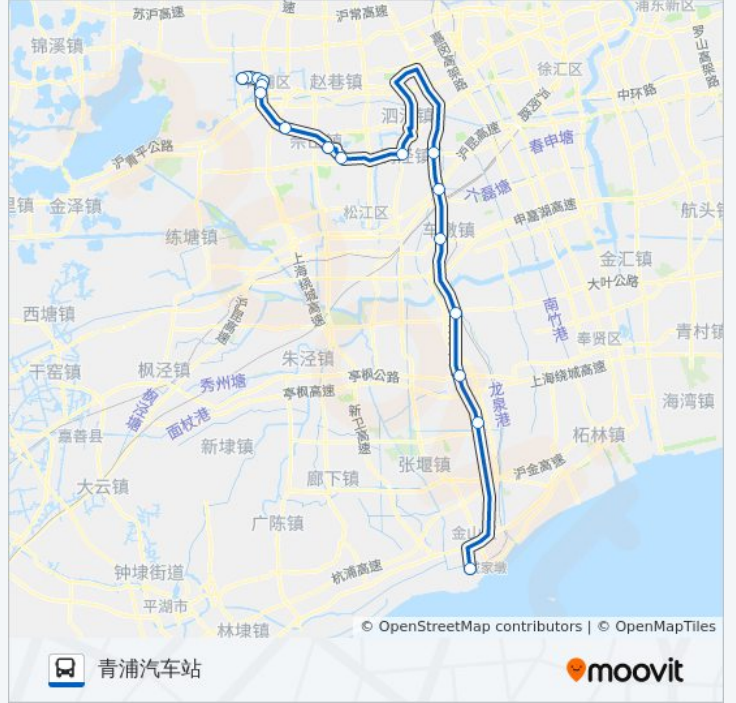

行车时间: 97 分

途经站点:

方向: 青浦汽车站

17 站

[查看时间表](#)

石化汽车站

朱行

大慈路

叶榭

车墩

新桥(松江区)

买花桥

洞泾(沈砖路)

佘山(外青松公路)

陈坊桥

青东农场

城中东路(青松路)

青安路沙埭浜路

青安路盈港路

盈港路城中北路(世纪联华)

胜利路

漕盈路站

公交石青专线的时间表

往青浦汽车站方向的时间表

星期一	05:30 - 16:45
星期二	05:30 - 16:45
星期三	05:30 - 16:45
星期四	05:30 - 16:45
星期五	05:30 - 16:45
星期六	05:30 - 16:45
星期日	05:30 - 16:45

公交石青专线的信息

方向: 青浦汽车站

站点数量: 17

行车时间: 98 分

途经站点:

你可以在moovitapp.com下载公交石青专线的PDF时间表和线路图。使用[Moovit应用程序](#)查询上海的实时公交、列车时刻表以及公共交通出行指南。