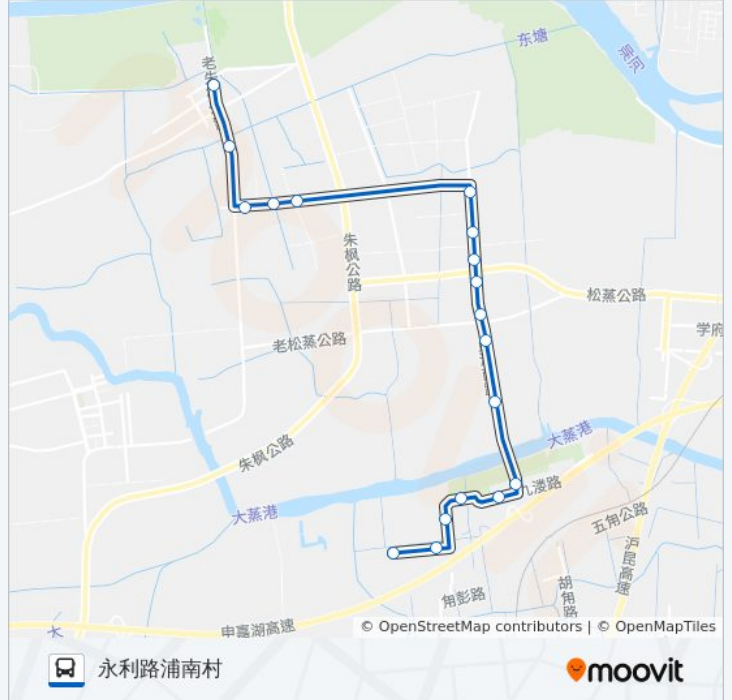

练塘2路

永利路浦南村

[以网页模式查看](#)

公交练塘2((永利路浦南村))共有2条行车路线。工作日的服务时间为：

(1) 永利路浦南村: 06:00 - 17:16(2) 练塘汽车站: 06:00 - 17:16

使用Moovit找到公交练塘2路离你最近的站点，以及公交练塘2路下车班的到站时间。

方向: 永利路浦南村

18站

[查看时间表](#)

练塘汽车站
老朱枫公路练新路
章练塘路老朱枫公路
南陆村(临时站)
工业园区
蒸庄路章练塘路
唐夏村
蒸西村
维实小学
小蒸社区
邮电局
浦汇
横溇
渡口
四合厂
河三浜
永利东站
永利路浦南村

公交练塘2路的时间表

往永利路浦南村方向的时间表

星期一	06:00 - 17:16
星期二	06:00 - 17:16
星期三	06:00 - 17:16
星期四	06:00 - 17:16
星期五	06:00 - 17:16
星期六	06:00 - 17:16
星期日	06:00 - 17:16

公交练塘2路的信息

方向: 永利路浦南村

站点数量: 18

行车时间: 35 分

途经站点:

方向: 练塘汽车站

18 站

[查看时间表](#)

- 永利路浦南村
- 永利东
- 河三浜
- 四合厂
- 渡口
- 横溇
- 浦汇
- 邮电局
- 小蒸社区
- 维实小学
- 蒸西村
- 唐夏村
- 蒸庄路章练塘路
- 工业园区
- 南陆村(临时站)
- 章练塘路老朱枫公路
- 老朱枫公路练新路
- 练塘汽车站

公交练塘2路的时间表

往练塘汽车站方向的时间表

星期一	06:00 - 17:16
星期二	06:00 - 17:16
星期三	06:00 - 17:16
星期四	06:00 - 17:16
星期五	06:00 - 17:16
星期六	06:00 - 17:16
星期日	06:00 - 17:16