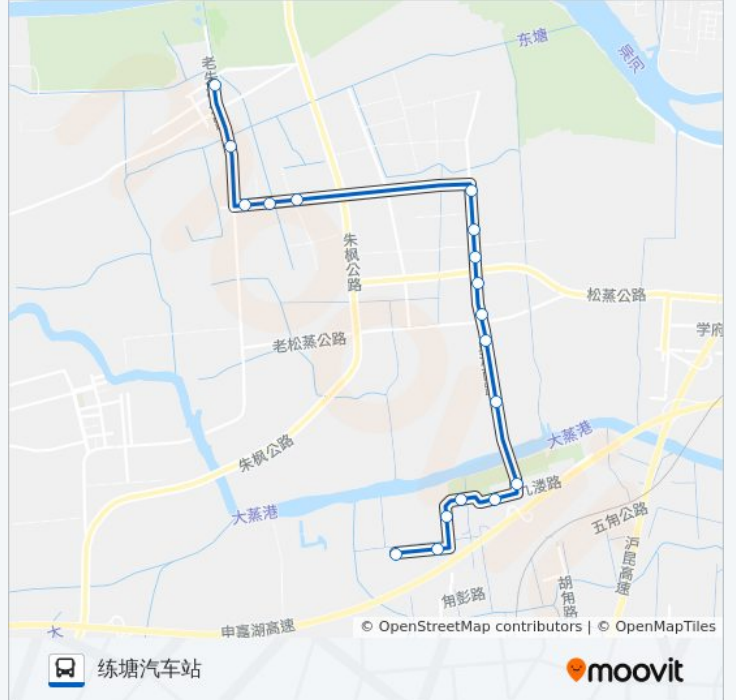

[查看时间表](#)

练塘汽车站
老朱枫公路练新路
章练塘路老朱枫公路
南陆村(临时站)
工业园区
蒸庄路章练塘路
唐夏村
蒸西村
维实小学
小蒸社区
邮电局
浦汇
横溇
渡口
四合厂
河三浜
永利东站
永利路浦南村

公交练塘2路的时间表

往永利路浦南村方向的时间表

星期一	06:00 - 17:16
星期二	06:00 - 17:16
星期三	06:00 - 17:16
星期四	06:00 - 17:16
星期五	06:00 - 17:16
星期六	06:00 - 17:16
星期日	06:00 - 17:16

公交练塘2路的信息

方向: 永利路浦南村

站点数量: 18

行车时间: 35 分

途经站点:

方向: 练塘汽车站

18 站

[查看时间表](#)

- 永利路浦南村
- 永利东
- 河三浜
- 四合厂
- 渡口
- 横溇
- 浦汇
- 邮电局
- 小蒸社区
- 维实小学
- 蒸西村
- 唐夏村
- 蒸庄路章练塘路
- 工业园区
- 南陆村(临时站)
- 章练塘路老朱枫公路
- 老朱枫公路练新路
- 练塘汽车站

公交练塘2路的时间表

往练塘汽车站方向的时间表

星期一	06:00 - 17:16
星期二	06:00 - 17:16
星期三	06:00 - 17:16
星期四	06:00 - 17:16
星期五	06:00 - 17:16
星期六	06:00 - 17:16
星期日	06:00 - 17:16

公交练塘2路的信息

方向: 练塘汽车站

站点数量: 18

行车时间: 35 分

途经站点:

你可以在moovitapp.com下载公交练塘2路的PDF时间表和线路图。使用[Moovit应用程序](#)查询上海的实时公交、列车时刻表以及公共交通出行指南。

[关于Moovit](#) · [MaaS解决方案](#) · [城市列表](#) · [Moovit社区](#)

© 2023 Moovit - 版权所有