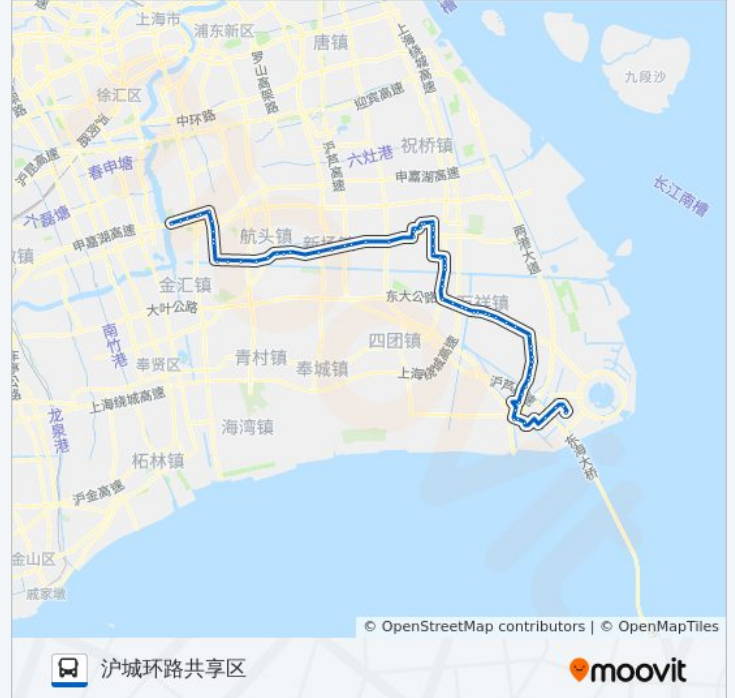

川南奉公路川治路

周家码头

老鹤嘴

金园

长安

万四

万五

万辉
万祥
三三公路万牧路
万红桥
临港大道新泥路
书院地铁站
里灶
石北
洋溢路
老芦公路新书路
书院(老芦公路书塘路)
临港护理院
塘北
塘民校
民生
横港
千祥
芦潮港火车站
果园
芦云路潮乐路
芦云路潮和路
顺翔路同汇路
橄榄路水华路
沪城环路橄榄路
沪城环路共享区