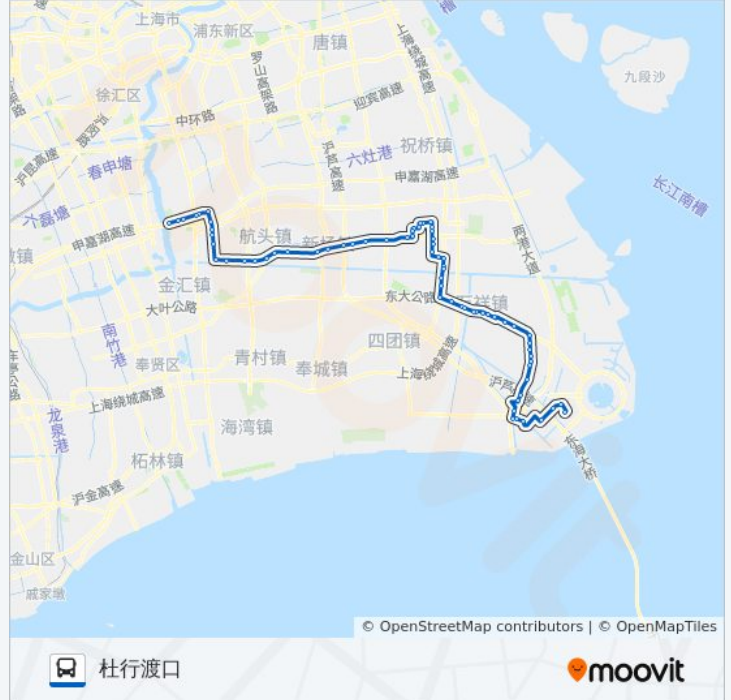

石北

里灶

书院地铁站

临港大道新泥路

万红桥

三三公路万牧路

万祥

公交芦杜专线的时间表

往杜行渡口方向的时间表

星期一	05:15 - 16:15
星期二	05:15 - 16:15
星期三	05:15 - 16:15
星期四	05:15 - 16:15
星期五	05:15 - 16:15
星期六	05:15 - 16:15
星期日	05:15 - 16:15

公交芦杜专线的信息

方向: 杜行渡口

站点数量: 70

行车时间: 209 分

途经站点:

万辉
万五
万四
长安
金园
老鹤嘴
周家码头
川南奉公路川治路
邬家路
四墩村
团结
宣黄公路川南奉公路
南团公路宣黄公路
南团公路惠园路
南团公路沪南公路
南汇汽车站
南祝路人民东路
拱极路南祝路(惠南地铁站)
桃花村
拱极路城西路
听潮一村
听潮二村
听潮六村
听潮路沪南路
旧盐港
薛家宅
张家桥
长桥山庄
十八里桥
沪南公路申江南路
新场
沪南公路华南路
航头镇

航西
航头化工厂
汇东村
汇红村
鲁汇镇
肖家店
桃园
三鲁公路浦涛路(王家门)
建岗
沈杜公路三鲁公路(谈家港)
沈杜公路兴达路
沈杜公路昌达路
沈杜公路浦锦南路
杜行镇
杜行渡口

方向: 沪城环路共享区

72 站
[查看时间表](#)

杜行渡口
杜行镇
沈杜公路浦锦南路
沈杜公路浦星公路(沈杜公路地铁站)
沈杜公路兴达路
谈家港
建冈
三鲁公路浦涛路(王家门)
桃园
肖家店
鲁汇镇
汇红村
汇东村
航头化工厂