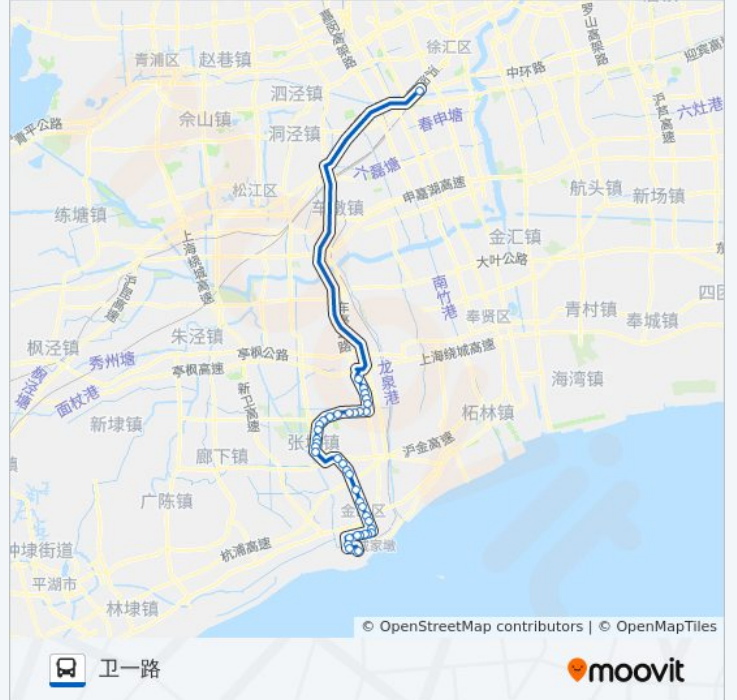

## 公交莲卫专线的信息

方向: 卫一路

站点数量: 38

行车时间: 131 分

途经站点:

松卫南路体育场南环路

松卫南路南阳港路

松卫南路龙航路

松卫南路龙轩路

松卫南路龙山路

杭州湾大道金山大道

杭州湾大道板桥西路

卫清西路杭州湾大道

卫清西路前京大道

卫清西路蒙山路

卫清西路卫零路

卫清西路东平南路

卫清西路学府路

山岛龙洲

金卫南门

石化卫一路

### 方向: 莲花路地铁站(北广场)

38 站

[查看时间表](#)

卫一路

金卫南门

学府路龙胜路

卫清西路学府路

卫清西路东平南路