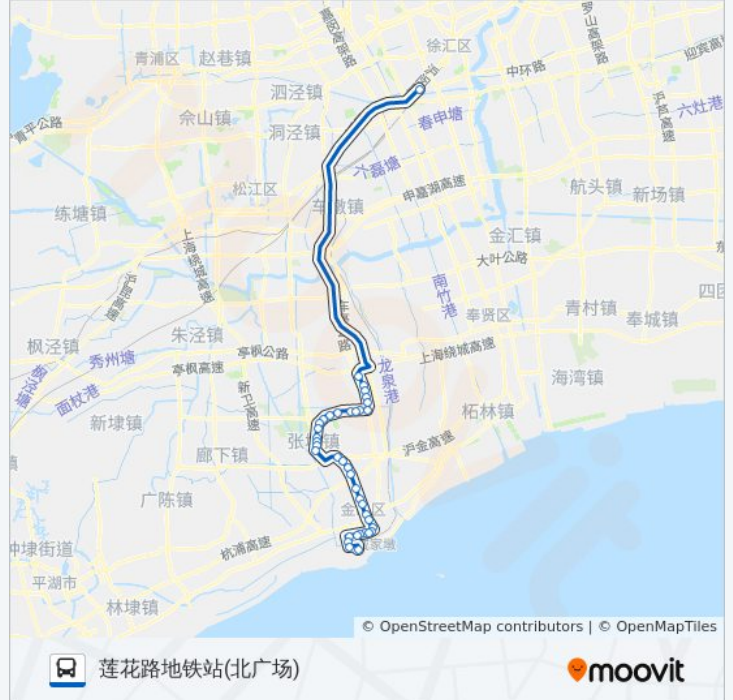

蒋家埭

胥浦村

林桥路

夏宁路

东兴路

时代大道

金舸路

亭卫公路

亭卫公路朱漕公路

立新街

亭卫公路恒康路

金家宅

亭卫公路林贤路

莲花路地铁站(北广场)

你可以在moovitapp.com下载公交莲卫专线的PDF时间表和线路图。使用 [Moovit应用程序](#) 查询上海的实时公交、列车时刻表以及公共交通出行指南。

[关于Moovit](#) · [MaaS解决方案](#) · [城市列表](#) · [Moovit社区](#)

© 2023 Moovit - 版权所有