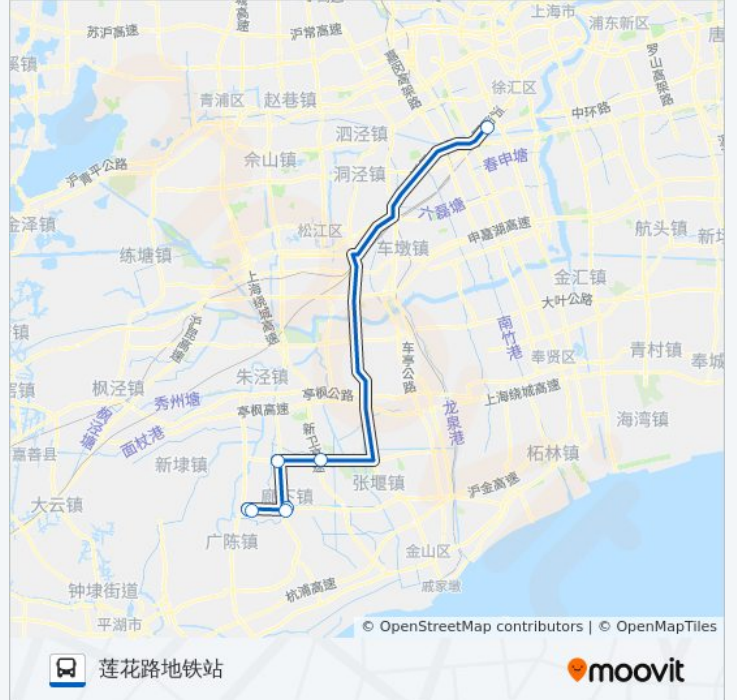

你可以在moovitapp.com下载公交莲廊专线的PDF时间表和线路图。使用[Moovit应用程序](#)查询上海的实时公交、列车时刻表以及公共交通出行指南。

[关于Moovit](#) · [MaaS解决方案](#) · [城市列表](#) · [Moovit社区](#)

© 2023 Moovit - 版权所有

查看实时到站时间