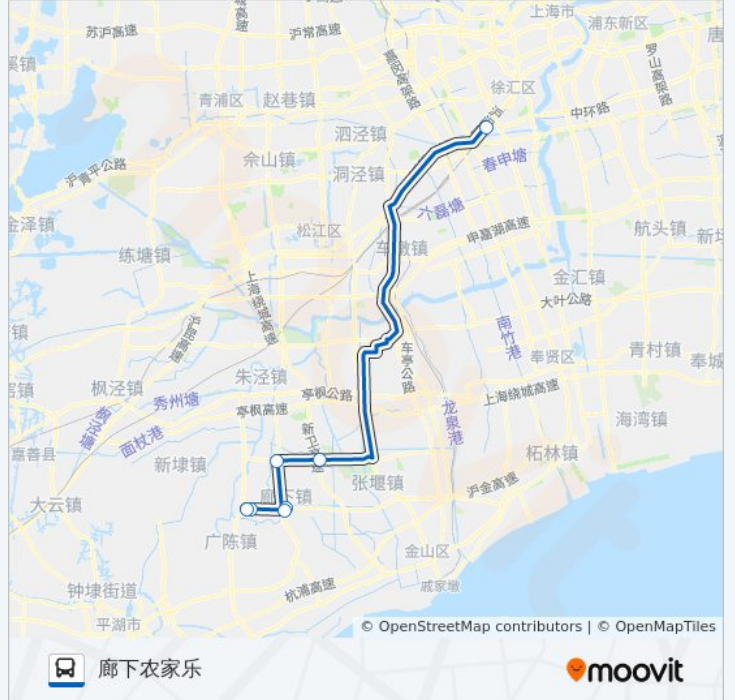

[查看时间表](#)

莲花路地铁站

干巷(招呼站)

吕巷政府(招呼站)

廊下政府(招呼站)

廊下

新天地(招呼站)

廊下农家乐

公交莲廊专线的时间表

往廊下农家乐方向的时间表

星期一	06:00 - 20:51
星期二	06:00 - 20:51
星期三	06:00 - 20:51
星期四	06:00 - 20:51
星期五	06:00 - 20:51
星期六	06:00 - 20:51
星期日	06:00 - 20:51

公交莲廊专线的信息

方向: 廊下农家乐

站点数量: 7

行车时间: 69 分

途经站点:

方向: 莲花路地铁站

7 站

[查看时间表](#)

廊下农家乐

新天地(招呼站)

廊下

廊下政府(招呼站)

吕巷政府(招呼站)