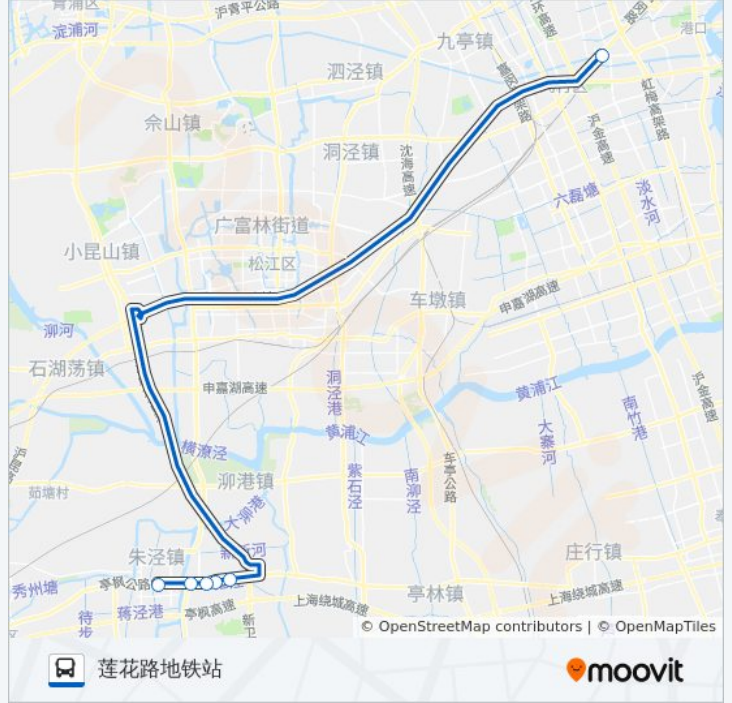

往朱泾方向的时间表

星期一	06:00 - 23:34
星期二	06:00 - 23:34
星期三	06:00 - 23:34
星期四	06:00 - 23:34
星期五	06:00 - 23:34
星期六	06:00 - 23:34
星期日	06:00 - 23:34

公交莲朱专线的信息**方向:** 朱泾**站点数量:** 6**行车时间:** 54 分**途经站点:**

方向: 莲花路地铁站

6 站

[查看时间表](#)

朱泾

金山大桥

朱泾工业区

杨家村

新农

莲花路地铁站

公交莲朱专线的时间表

往莲花路地铁站方向的时间表

星期一	05:00 - 21:09
星期二	05:00 - 21:09
星期三	05:00 - 21:09
星期四	05:00 - 21:09
星期五	05:00 - 21:09
星期六	05:00 - 21:09
星期日	05:00 - 21:09

公交莲朱专线的信息

方向: 莲花路地铁站

站点数量: 6

行车时间: 53 分

途经站点:

你可以在moovitapp.com下载公交莲朱专线的PDF时间表和线路图。使用[Moovit应用程序](#)查询上海的实时公交、列车时刻表以及公共交通出行指南。