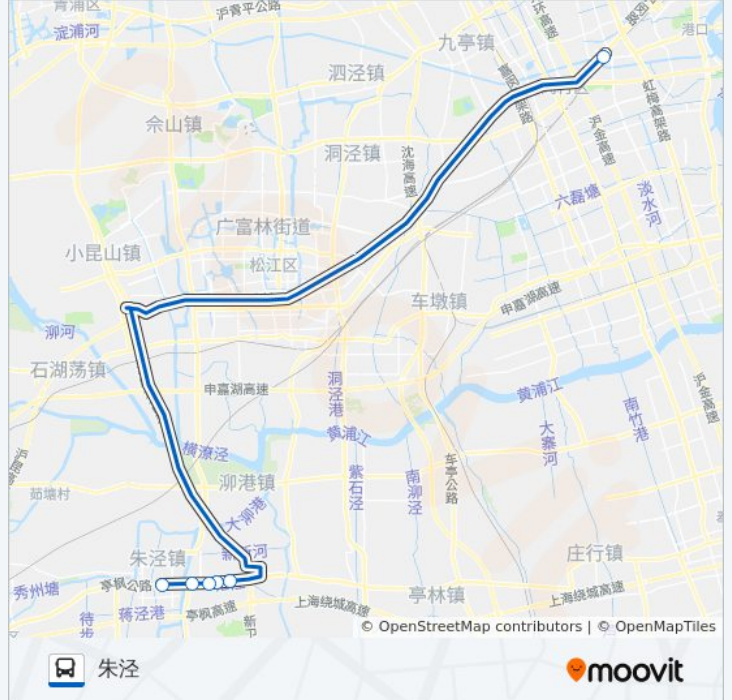

莲朱专线

朱泾

[以网页模式查看](#)

公交莲朱专((朱泾))共有2条行车路线。工作日的服务时间为：

(1) 朱泾: 06:00 - 23:34(2) 莲花路地铁站: 05:00 - 21:09

使用Moovit找到公交莲朱专线离你最近的站点，以及公交莲朱专线下车车的到站时间。

方向: 朱泾

6 站

[查看时间表](#)

莲花路地铁站

新农

杨家村

杨家村(招呼站)

金山大桥

金山汽车站

公交莲朱专线的时间表

往朱泾方向的时间表

星期一	06:00 - 23:34
星期二	06:00 - 23:34
星期三	06:00 - 23:34
星期四	06:00 - 23:34
星期五	06:00 - 23:34
星期六	06:00 - 23:34
星期日	06:00 - 23:34

公交莲朱专线的信息**方向:** 朱泾**站点数量:** 6**行车时间:** 54 分**途经站点:**

方向: 莲花路地铁站

6 站

[查看时间表](#)

朱泾

金山大桥

朱泾工业区

杨家村

新农

莲花路地铁站

公交莲朱专线的时间表