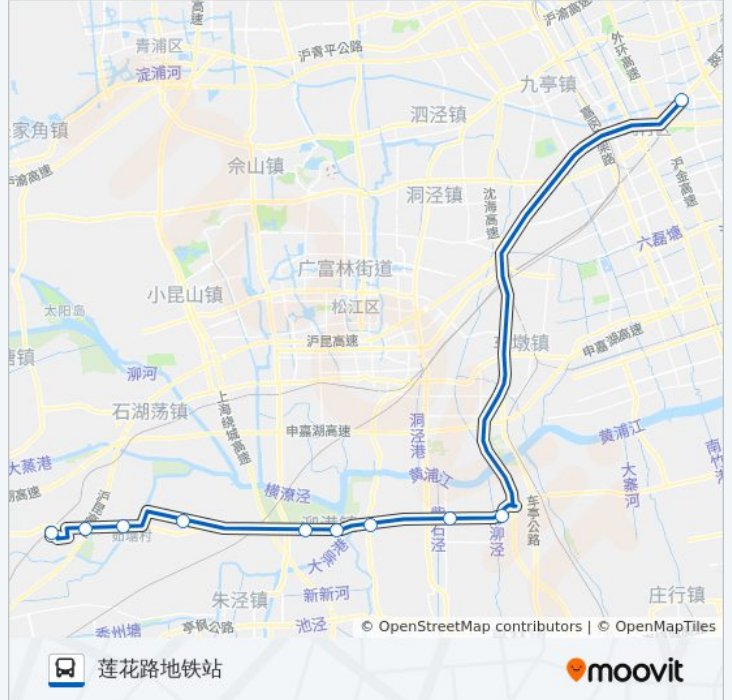

[查看时间表](#)

莲花路地铁站

叶榭(叶旺路)

张泽

小泖港(招呼站)

泖港

科技站(招呼站)

新五(建设河路)

文华村(招呼站)

东方狐狸城

新浜

公交莲浜专线的时间表

往新浜方向的时间表

星期一	06:20 - 23:34
星期二	06:20 - 23:34
星期三	06:20 - 23:34
星期四	06:20 - 23:34
星期五	06:20 - 23:34
星期六	06:20 - 23:34
星期日	06:20 - 23:34

公交莲浜专线的信息**方向:** 新浜**站点数量:** 10**行车时间:** 67 分**途经站点:**

方向: 莲花路地铁站

10 站

[查看时间表](#)

- 新浜
- 东方狐狸城
- 文华村(招呼站)
- 新五(建设河路)
- 科技站(招呼站)
- 柳港
- 小柳港(招呼站)
- 张泽
- 叶榭(叶旺路)
- 莲花路地铁站

公交莲浜专线的时间表

往莲花路地铁站方向的时间表

星期一	05:10 - 21:40
星期二	05:10 - 21:40
星期三	05:10 - 21:40
星期四	05:10 - 21:40
星期五	05:10 - 21:40
星期六	05:10 - 21:40
星期日	05:10 - 21:40

公交莲浜专线的信息

方向: 莲花路地铁站

站点数量: 10

行车时间: 67 分

途经站点:

你可以在moovitapp.com下载公交莲浜专线的PDF时间表和线路图。使用[Moovit应用程序](#)查询上海的实时公交、列车时刻表以及公共交通出行指南。

[关于Moovit](#) · [MaaS解决方案](#) · [城市列表](#) · [Moovit社区](#)

© 2023 Moovit - 版权所有