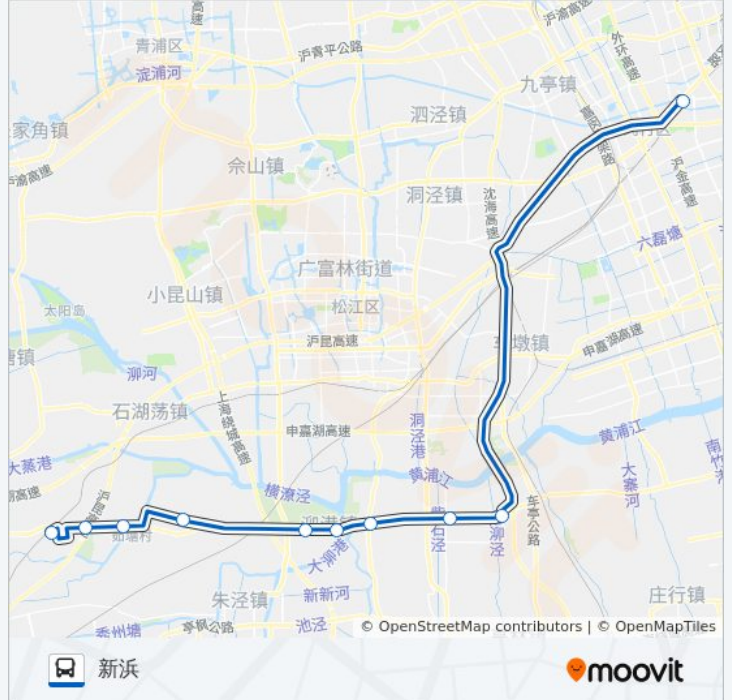

[查看时间表](#)

莲花路地铁站

叶榭(叶旺路)

张泽

小泖港(招呼站)

泖港

科技站(招呼站)

新五(建设河路)

文华村(招呼站)

东方狐狸城

新浜

公交莲浜专线的时间表

往新浜方向的时间表

星期一	06:20 - 23:34
星期二	06:20 - 23:34
星期三	06:20 - 23:34
星期四	06:20 - 23:34
星期五	06:20 - 23:34
星期六	06:20 - 23:34
星期日	06:20 - 23:34

公交莲浜专线的信息**方向:** 新浜**站点数量:** 10**行车时间:** 67 分**途经站点:**

方向: 莲花路地铁站

10 站

[查看时间表](#)

- 新浜
- 东方狐狸城
- 文华村(招呼站)
- 新五(建设河路)
- 科技站(招呼站)
- 柳港
- 小柳港(招呼站)
- 张泽
- 叶榭(叶旺路)
- 莲花路地铁站

公交莲浜专线的时间表

往莲花路地铁站方向的时间表

星期一	05:10 - 21:40
星期二	05:10 - 21:40
星期三	05:10 - 21:40
星期四	05:10 - 21:40
星期五	05:10 - 21:40
星期六	05:10 - 21:40
星期日	05:10 - 21:40

公交莲浜专线的信息

方向: 莲花路地铁站

站点数量: 10

行车时间: 67 分

途经站点:

你可以在moovitapp.com下载公交莲浜专线的PDF时间表和线路图。使用[Moovit应用程序](#)查询上海的实时公交、列车时刻表以及公共交通出行指南。

[关于Moovit](#) · [MaaS解决方案](#) · [城市列表](#) · [Moovit社区](#)

© 2023 Moovit - 版权所有