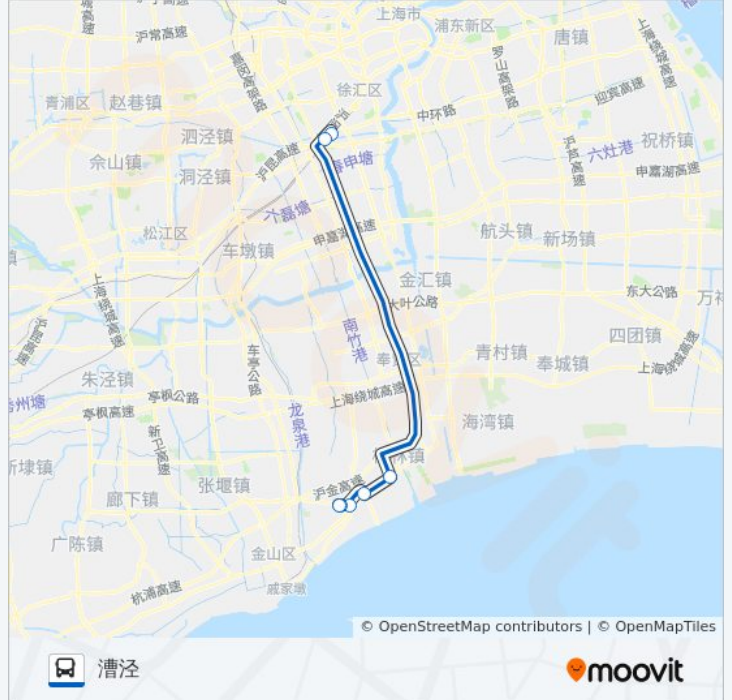

[查看时间表](#)

莲花路地铁站

沪闵路报春路

化工区东门

化工区西门

漕泾医院

漕泾老车站

漕泾

公交莲漕专线的时间表

往漕泾方向的时间表

星期一	06:50 - 18:50
星期二	06:50 - 18:50
星期三	06:50 - 18:50
星期四	06:50 - 18:50
星期五	06:50 - 18:50
星期六	06:50 - 18:50
星期日	06:50 - 18:50

公交莲漕专线的信息**方向:** 漕泾**站点数量:** 7**行车时间:** 63 分**途经站点:**

方向: 莲花路地铁站

7 站
[查看时间表](#)

- 漕泾
- 漕泾老车站
- 漕泾医院
- 化工区西门
- 化工区东门
- 沪闵路报春路
- 莲花路地铁站

公交莲漕专线的时间表

往莲花路地铁站方向的时间表

星期一	05:40 - 17:40
星期二	05:40 - 17:40
星期三	05:40 - 17:40
星期四	05:40 - 17:40
星期五	05:40 - 17:40
星期六	05:40 - 17:40
星期日	05:40 - 17:40

公交莲漕专线的信息

方向: 莲花路地铁站

站点数量: 7

行车时间: 64 分

途经站点:

你可以在moovitapp.com下载公交莲漕专线的PDF时间表和线路图。使用[Moovit应用程序](#)查询上海的实时公交、列车时刻表以及公共交通出行指南。

[关于Moovit](#) · [MaaS解决方案](#) · [城市列表](#) · [Moovit社区](#)

© 2023 Moovit - 版权所有