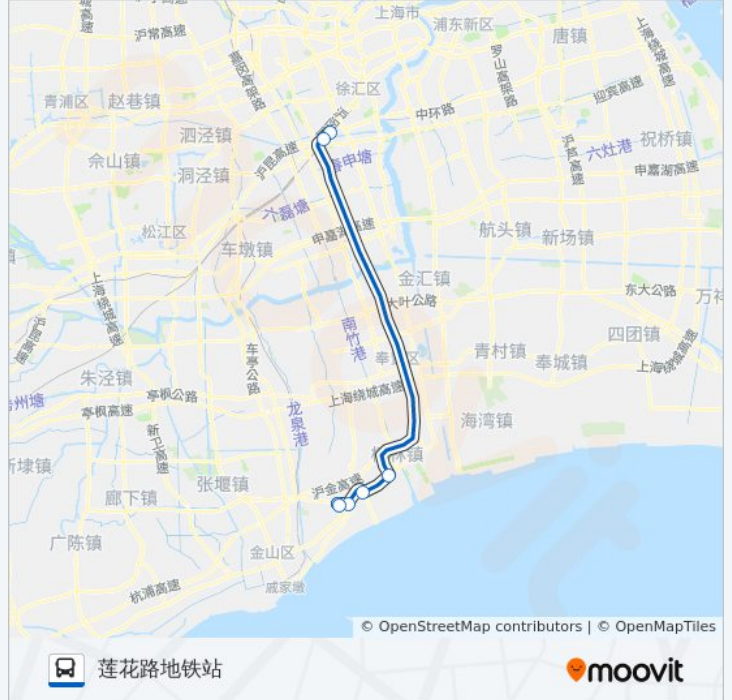

[查看时间表](#)

莲花路地铁站

沪闵路报春路

化工区东门

化工区西门

漕泾医院

漕泾老车站

漕泾

公交莲漕专线的时间表

往漕泾方向的时间表

星期一	06:50 - 18:50
星期二	06:50 - 18:50
星期三	06:50 - 18:50
星期四	06:50 - 18:50
星期五	06:50 - 18:50
星期六	06:50 - 18:50
星期日	06:50 - 18:50

公交莲漕专线的信息**方向:** 漕泾**站点数量:** 7**行车时间:** 63 分**途经站点:**

方向: 莲花路地铁站

7 站
[查看时间表](#)

- 漕泾
- 漕泾老车站
- 漕泾医院
- 化工区西门
- 化工区东门
- 沪闵路报春路
- 莲花路地铁站

公交莲漕专线的时间表

往莲花路地铁站方向的时间表

星期一	05:40 - 17:40
星期二	05:40 - 17:40
星期三	05:40 - 17:40
星期四	05:40 - 17:40
星期五	05:40 - 17:40
星期六	05:40 - 17:40
星期日	05:40 - 17:40

公交莲漕专线的信息

方向: 莲花路地铁站

站点数量: 7

行车时间: 64 分

途经站点:

你可以在moovitapp.com下载公交莲漕专线的PDF时间表和线路图。使用[Moovit应用程序](#)查询上海的实时公交、列车时刻表以及公共交通出行指南。

[关于Moovit](#) · [MaaS解决方案](#) · [城市列表](#) · [Moovit社区](#)

© 2023 Moovit - 版权所有