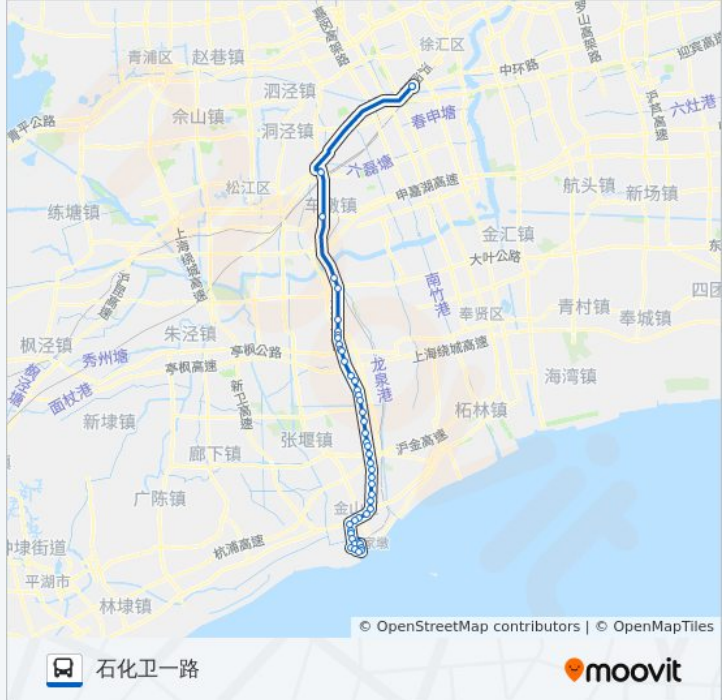

## 公交莲石专线的信息

方向: 石化卫一路

站点数量: 47

行车时间: 135 分

途经站点:

月工路

蒋庄路(招呼站)

亭卫公路漕廊公路

金山区人民政府

金山区人民法院

卫零路金山大道

卫零路山龙街

石化街道办事处(房地产交易中心)

卫零路卫新路

隆安路沪杭公路

隆安路梅州街

蒙山路隆安路

蒙山路柳城路

蒙山路象州路

象州路新城路

电影院

石化卫一路

方向: 莲花路地铁北广场

49 站

[查看时间表](#)

石化卫一路

电影院

象州路新城路

象州路蒙山路

公交莲石专线的时间表

往莲花路地铁北广场方向的时间表

星期一	04:30 - 22:00
星期二	04:30 - 22:00
星期三	04:30 - 22:00
星期四	04:30 - 22:00
星期五	04:30 - 22:00