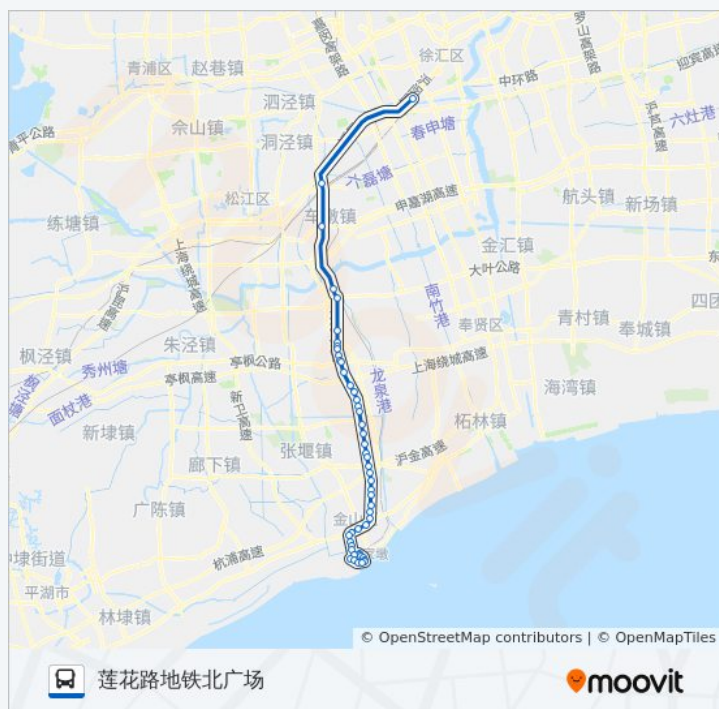

[查看时间表](#)

石化卫一路

电影院

象州路新城路

象州路蒙山路

公交莲石专线的时间表

往莲花路地铁北广场方向的时间表

星期一	04:30 - 22:00
星期二	04:30 - 22:00
星期三	04:30 - 22:00
星期四	04:30 - 22:00
星期五	04:30 - 22:00

### 公交莲石专线的信息

方向: 莲花路地铁北广场

站点数量: 49

行车时间: 138 分

途经站点:

象州路富川路

富川路柳城路

沪杭公路富川路