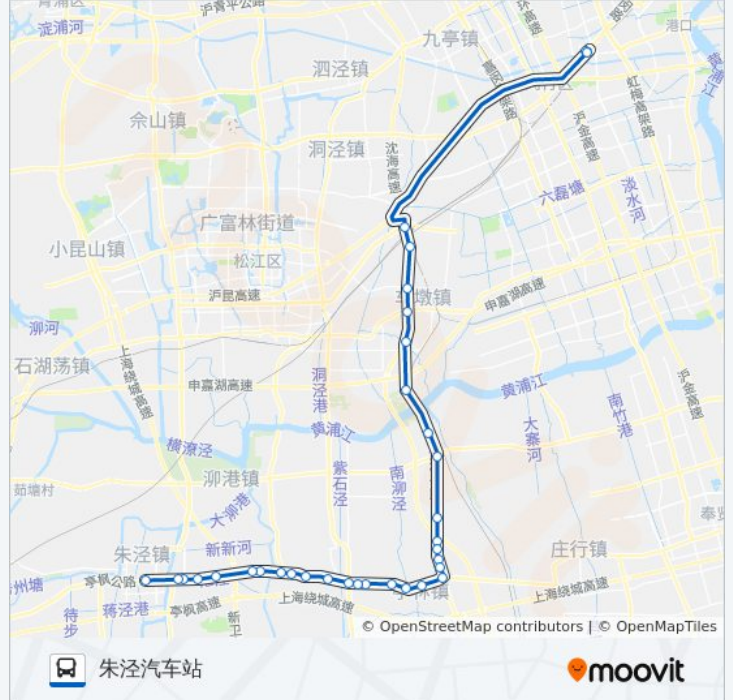

亭枫公路

亭林汽车站

教考基地

十一号桥

安江桥

九号桥(招呼站)

松卫南路

公交莲金专线的时间表

往朱泾汽车站方向的时间表

星期一	06:00 - 23:36
星期二	06:00 - 23:36
星期三	06:00 - 23:36
星期四	06:00 - 23:36
星期五	06:00 - 23:36
星期六	06:00 - 23:36
星期日	06:00 - 23:36

公交莲金专线的信息

方向: 朱泾汽车站

站点数量: 33

行车时间: 101 分

途经站点:

- 八号桥
- 盛家埭
- 松隐山庄
- 松隐
- 鸿日路
- 新顺路
- 新农
- 杨家村
- 朱泾工业区
- 金山大桥
- 金山汽车站

方向: 莲花路地铁北广场

32 站
[查看时间表](#)

- 朱泾汽车站
- 金山大桥
- 朱泾工业区
- 杨家村
- 新农
- 新顺路
- 鸿日路
- 松隐
- 松隐山庄
- 盛家埭
- 八号桥
- 松卫南路
- 九号桥(招呼站)
- 安江桥
- 十一号桥
- 教考基地
- 亭林汽车站
- 亭枫公路

公交莲金专线的时间表

往莲花路地铁北广场方向的时间表

星期一	04:30 - 21:54
星期二	04:30 - 21:54
星期三	04:30 - 21:54
星期四	04:30 - 21:54
星期五	04:30 - 21:54
星期六	04:30 - 21:54
星期日	04:30 - 21:54

公交莲金专线的信息

方向: 莲花路地铁北广场
 站点数量: 32
 行车时间: 102 分
 途经站点:

红阳
红亭路
施家埭
十六号桥(招呼站)
同建村(招呼站)
叶榭
北盛公路(招呼站)
松浦大桥(招呼站)
联建(招呼站)
车墩
松江出口加工区
新车公路新加路
民益路(招呼站)
莲花路地铁站

你可以在moovitapp.com下载公交莲金专线的PDF时间表和线路图。使用[Moovit应用程序](#)查询上海的实时公交、列车时刻表以及公共交通出行指南。