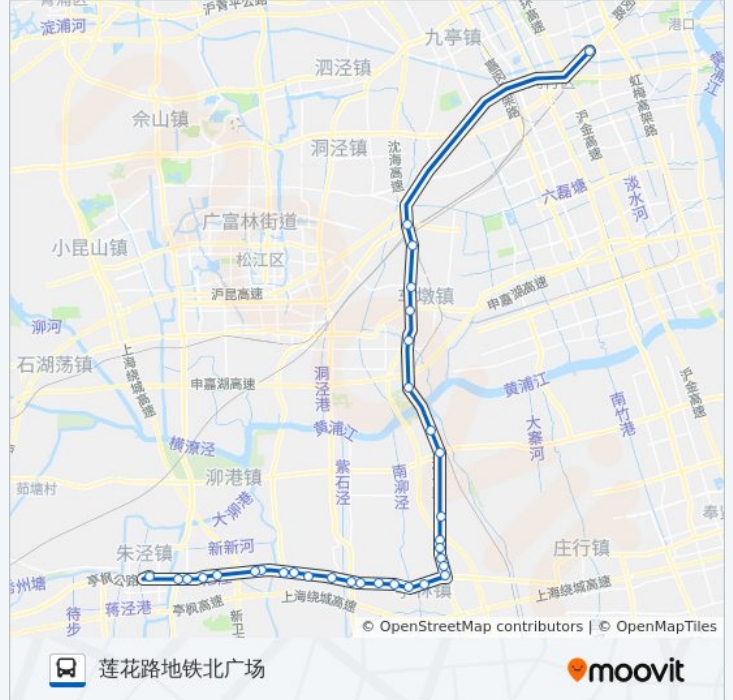

往朱泾汽车站方向的时间表

星期一	06:00 - 23:36
星期二	06:00 - 23:36
星期三	06:00 - 23:36
星期四	06:00 - 23:36
星期五	06:00 - 23:36
星期六	06:00 - 23:36
星期日	06:00 - 23:36

公交莲金专线的信息

方向: 朱泾汽车站

站点数量: 33

行车时间: 101 分

途经站点:

- 八号桥
- 盛家埭
- 松隐山庄
- 松隐
- 鸿日路
- 新顺路
- 新农
- 杨家村
- 朱泾工业区
- 金山大桥
- 金山汽车站

方向: 莲花路地铁北广场

32 站
[查看时间表](#)

- 朱泾汽车站
- 金山大桥
- 朱泾工业区
- 杨家村
- 新农
- 新顺路
- 鸿日路
- 松隐
- 松隐山庄
- 盛家埭
- 八号桥
- 松卫南路
- 九号桥(招呼站)
- 安江桥
- 十一号桥
- 教考基地
- 亭林汽车站
- 亭枫公路

公交莲金专线的时间表

往莲花路地铁北广场方向的时间表

星期一	04:30 - 21:54
星期二	04:30 - 21:54
星期三	04:30 - 21:54
星期四	04:30 - 21:54
星期五	04:30 - 21:54
星期六	04:30 - 21:54
星期日	04:30 - 21:54

公交莲金专线的信息

方向: 莲花路地铁北广场
 站点数量: 32
 行车时间: 102 分
 途经站点:

红阳
红亭路
施家埭
十六号桥(招呼站)
同建村(招呼站)
叶榭
北盛公路(招呼站)
松浦大桥(招呼站)
联建(招呼站)
车墩
松江出口加工区
新车公路新加路
民益路(招呼站)
莲花路地铁站

你可以在moovitapp.com下载公交莲金专线的PDF时间表和线路图。使用[Moovit应用程序](#)查询上海的实时公交、列车时刻表以及公共交通出行指南。