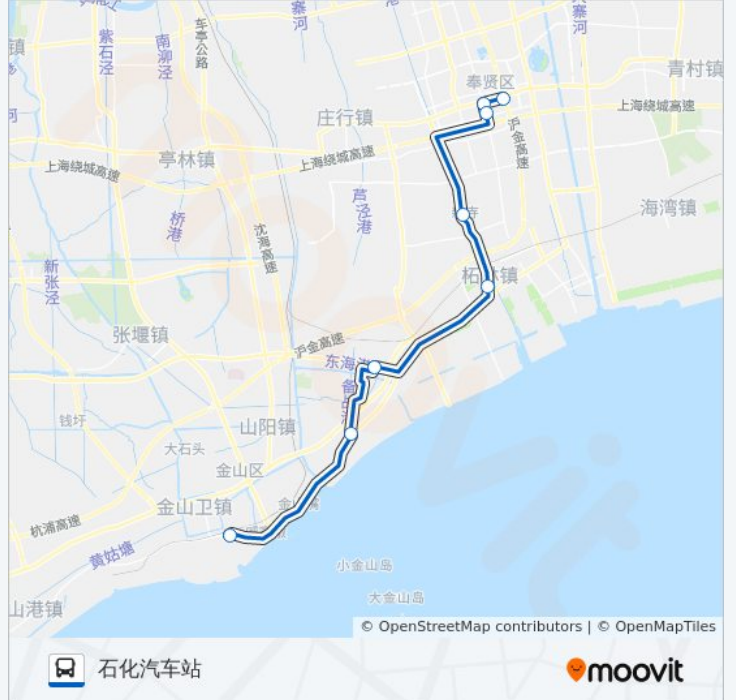

## 公交西金专线的时间表

往石化汽车站方向的时间表

星期一	06:00 - 17:00
星期二	06:00 - 17:00
星期三	06:00 - 17:00
星期四	06:00 - 17:00
星期五	06:00 - 17:00
星期六	06:00 - 17:00
星期日	06:00 - 17:00

## 公交西金专线的信息

方向: 石化汽车站

站点数量: 8

行车时间: 41 分

途经站点:

你可以在moovitapp.com下载公交西金专线的PDF时间表和线路图。使用[Moovit应用程序](#)查询上海的实时公交、列车时刻表以及公共交通出行指南。

[关于Moovit](#) · [MaaS解决方案](#) · [城市列表](#) · [Moovit社区](#)

© 2023 Moovit - 版权所有