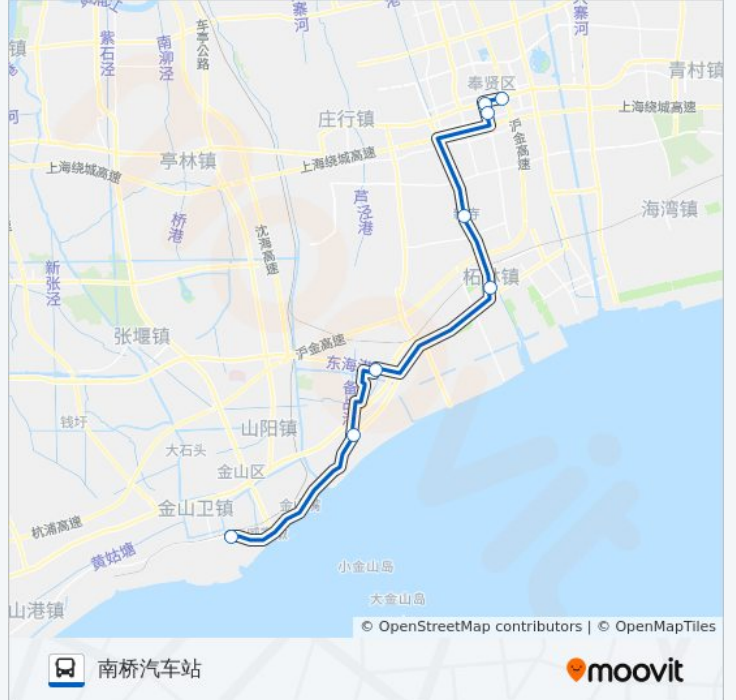

[查看时间表](#)

石化汽车站

塔港

漕泾(镇南路)

柘林

新寺

环城东路环城南路

乐购超市(环城东路南奉公路)

南桥汽车站

**公交西金专线的时间表**

往南桥汽车站方向的时间表

星期一	07:00 - 18:00
星期二	07:00 - 18:00
星期三	07:00 - 18:00
星期四	07:00 - 18:00
星期五	07:00 - 18:00
星期六	07:00 - 18:00
星期日	07:00 - 18:00

**公交西金专线的信息****方向:** 南桥汽车站**站点数量:** 8**行车时间:** 44 分**途经站点:**

## 方向: 石化汽车站

8 站

[查看时间表](#)

南桥汽车站

乐购超市(环城东路南奉公路)

环城东路环城南路

新寺

柘林

## 公交西金专线的信息

方向: 石化汽车站

站点数量: 8

行车时间: 41 分

途经站点:

你可以在moovitapp.com下载公交西金专线的PDF时间表和线路图。使用[Moovit应用程序](#)查询上海的实时公交、列车时刻表以及公共交通出行指南。

[关于Moovit](#) · [MaaS解决方案](#) · [城市列表](#) · [Moovit社区](#)

© 2023 Moovit - 版权所有