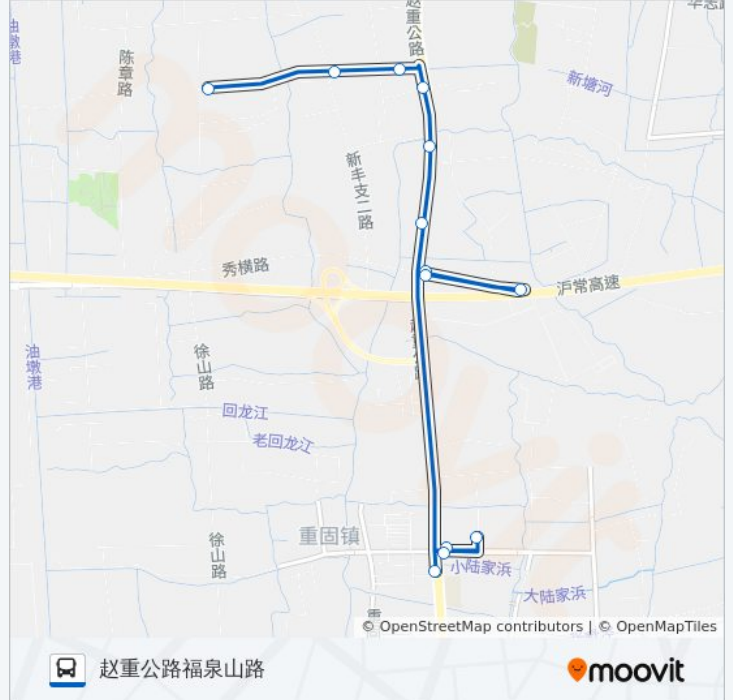

重固1路

新丰支路新丰社区

[以网页模式查看](#)

公交重固1((新丰支路新丰社区))共有2条行车路线。工作日的服务时间为：
(1) 新丰支路新丰社区: 06:00 - 18:00(2) 赵重公路福泉山路: 06:20 - 18:20
使用Moovit找到公交重固1路离你最近的站点，以及公交重固1路下车班的到站时间。

方向: 新丰支路新丰社区

13 站

[查看时间表](#)

- 新联村服务中心(招呼站)
- 福泉山路赵重公路
- 重艾路福泉山路(重固卫生院)
- 福泉山路赵重公路
- 秀横路赵重公路
- 秀横路中新社区
- 秀横路赵重公路
- 赵重公路马庄泾
- 赵重公路王家宅
- 赵重公路杨家宅
- 新丰支路高家台村
- 新丰支路前明桥
- 新丰支路新丰社区

方向: 赵重公路福泉山路

13 站

[查看时间表](#)

- 新丰支路新丰社区
- 新丰支路前明桥
- 新丰支路高家台村
- 赵重公路杨家宅
- 赵重公路王家宅
- 赵重公路马庄泾
- 秀横路赵重公路
- 秀横路中新社区
- 秀横路赵重公路
- 福泉山路赵重公路
- 重艾路福泉山路(重固卫生院)
- 福泉山路赵重公路
- 新联村服务中心(招呼站)

公交重固1路的时间表

往赵重公路福泉山路方向的时间表

星期一	06:20 - 18:20
星期二	06:20 - 18:20
星期三	06:20 - 18:20
星期四	06:20 - 18:20
星期五	06:20 - 18:20
星期六	06:20 - 18:20
星期日	06:20 - 18:20

公交重固1路的信息

方向: 赵重公路福泉山路

站点数量: 13

行车时间: 24 分

途经站点:

你可以在moovitapp.com下载公交重固1路的PDF时间表和线路图。使用[Moovit应用程序](#)查询上海的实时公交、列车时刻表以及公共交通出行指南。

[关于Moovit](#) · [MaaS解决方案](#) · [城市列表](#) · [Moovit社区](#)

© 2023 Moovit - 版权所有

查看实时到站时间