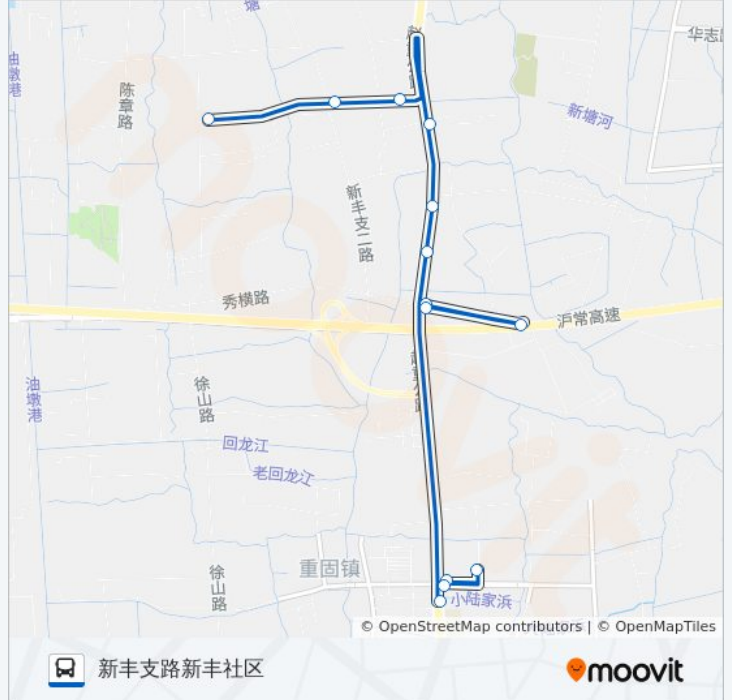

重固1路

新丰支路新丰社区

[以网页模式查看](#)

公交重固1((新丰支路新丰社区))共有2条行车路线。工作日的服务时间为：
(1) 新丰支路新丰社区: 06:00 - 18:00(2) 赵重公路福泉山路: 06:20 - 18:20
使用Moovit找到公交重固1路离你最近的站点，以及公交重固1路下车班的到站时间。

方向: 新丰支路新丰社区

13 站

[查看时间表](#)

- 新联村服务中心(招呼站)
- 福泉山路赵重公路
- 重艾路福泉山路(重固卫生院)
- 福泉山路赵重公路
- 秀横路赵重公路
- 秀横路中新社区
- 秀横路赵重公路
- 赵重公路马庄泾
- 赵重公路王家宅
- 赵重公路杨家宅
- 新丰支路高家台村
- 新丰支路前明桥
- 新丰支路新丰社区

公交重固1路的时间表

往新丰支路新丰社区方向的时间表

星期一	06:00 - 18:00
星期二	06:00 - 18:00
星期三	06:00 - 18:00
星期四	06:00 - 18:00
星期五	06:00 - 18:00
星期六	06:00 - 18:00
星期日	06:00 - 18:00

公交重固1路的信息

方向: 新丰支路新丰社区

站点数量: 13

行车时间: 24 分

途经站点:

方向: 赵重公路福泉山路

13 站

[查看时间表](#)

- 新丰支路新丰社区
- 新丰支路前明桥
- 新丰支路高家台村
- 赵重公路杨家宅
- 赵重公路王家宅
- 赵重公路马庄泾
- 秀横路赵重公路
- 秀横路中新社区
- 秀横路赵重公路
- 福泉山路赵重公路
- 重艾路福泉山路(重固卫生院)
- 福泉山路赵重公路
- 新联村服务中心(招呼站)

公交重固1路的时间表

往赵重公路福泉山路方向的时间表

星期一	06:20 - 18:20
星期二	06:20 - 18:20
星期三	06:20 - 18:20
星期四	06:20 - 18:20
星期五	06:20 - 18:20
星期六	06:20 - 18:20
星期日	06:20 - 18:20

公交重固1路的信息

方向: 赵重公路福泉山路

站点数量: 13

行车时间: 24 分

途经站点:

你可以在moovitapp.com下载公交重固1路的PDF时间表和线路图。使用[Moovit应用程序](#)查询上海的实时公交、列车时刻表以及公共交通出行指南。

[关于Moovit](#) · [MaaS解决方案](#) · [城市列表](#) · [Moovit社区](#)

© 2023 Moovit - 版权所有