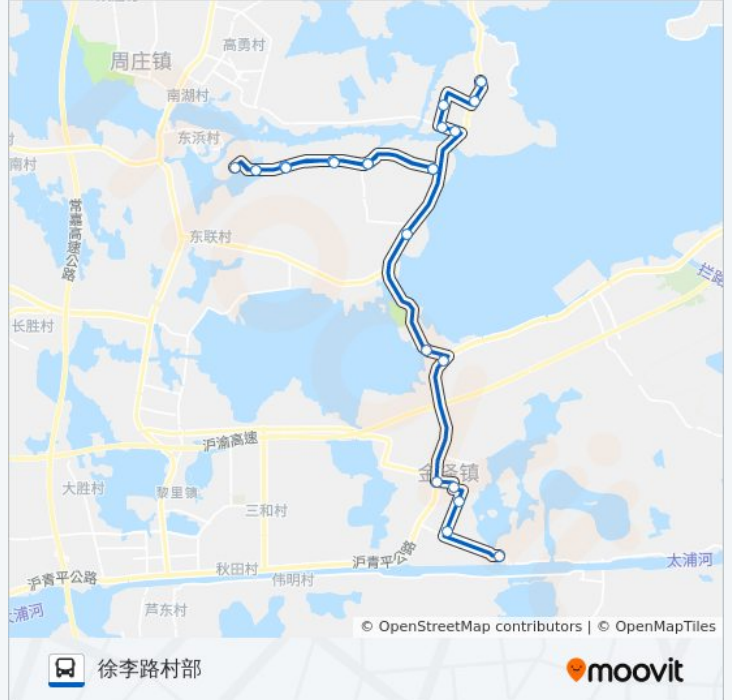

## 方向: 徐李路村部

23 站

[查看时间表](#)

淀西村东风  
商榻中学  
前符卫生室  
商周公路商前路  
商榻汽车站(商周公路金商公路)  
陈新路陈东村部  
陈新路七百米  
陈新路沙田湖  
陈新路南新村部  
官字圩  
陈新路新罗  
陈新路南新村部  
陈新路沙田湖  
陈新路七百米  
陈新路陈东村部  
湖雪(金商公路雪米路)  
金商公路金姚(淀山湖宾馆)  
金姚新村(沪青平公路A9)  
金泽(沪青平公路金溪路)  
金泽镇政府  
金泽中学  
工业区(文汇新民)

## 公交金泽1路的时间表

往徐李路村部方向的时间表

星期一	06:00 - 18:00
星期二	06:00 - 18:00
星期三	06:00 - 18:00
星期四	06:00 - 18:00
星期五	06:00 - 18:00
星期六	06:00 - 18:00
星期日	06:00 - 18:00

## 公交金泽1路的信息

方向: 徐李路村部

站点数量: 23

行车时间: 71 分

途经站点:

方向: 淀西村东风

24 站

[查看时间表](#)

行车时间: 74 分

途经站点:

陈新路陈东村部

商榻汽车站(商周公路金商公路)

商周公路商前路

前苻卫生室

商榻中学

淀西村东风