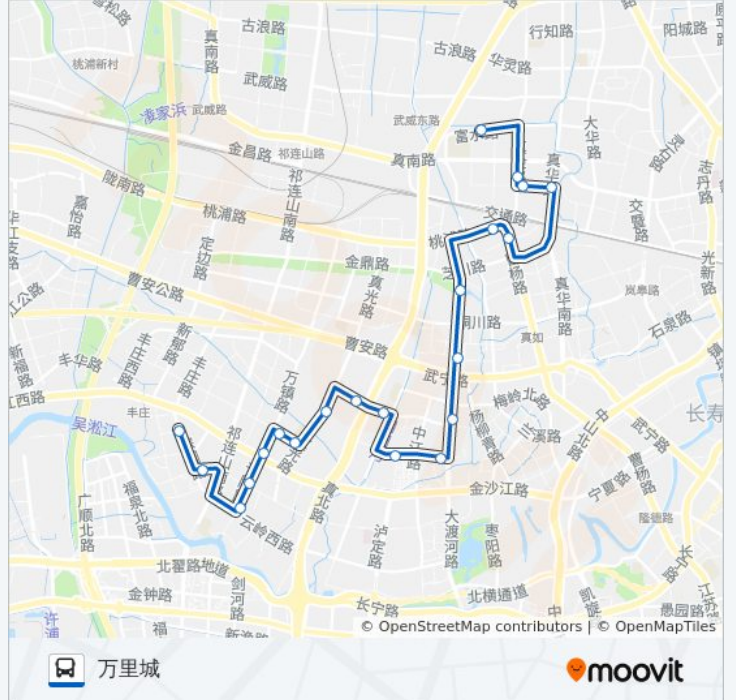

长征1路

万里城

[以网页模式查看](#)

公交长征1((万里城))共有2条行车路线。工作日的服务时间为：

(1) 万里城: 06:30 - 21:00(2) 建德花园: 06:30 - 21:00

使用Moovit找到公交长征1路离你最近的站点，以及公交长征1路下车班的到站时间。

方向: 万里城

21 站

[查看时间表](#)

建德花园
同普路棕榈路
千阳路云岭西路
千阳路同普路
万镇路金沙江路
清峪路万镇路
清峪路真光路
真光路梅川路
梅川路真北路
梅川新村
怒江北路泸定路
怒江北路大渡河路
大渡河路梅川路
大渡河路北石路
大渡河路铜川路
上海西站
曹杨路陆家巷
富平路真华路
富平路真金路
真金路富平路
万里城

公交长征1路的时间表

往万里城方向的时间表

星期一	06:30 - 21:00
星期二	06:30 - 21:00
星期三	06:30 - 21:00
星期四	06:30 - 21:00
星期五	06:30 - 21:00
星期六	06:30 - 21:00
星期日	06:30 - 21:00

公交长征1路的信息

方向: 万里城

站点数量: 21

行车时间: 45 分

途经站点:

方向: 建德花园

21 站

[查看时间表](#)

公交长征1路的信息

方向: 建德花园

站点数量: 21

行车时间: 46 分

途经站点:

千阳路云岭西路

同普路棕榈路

建德花园