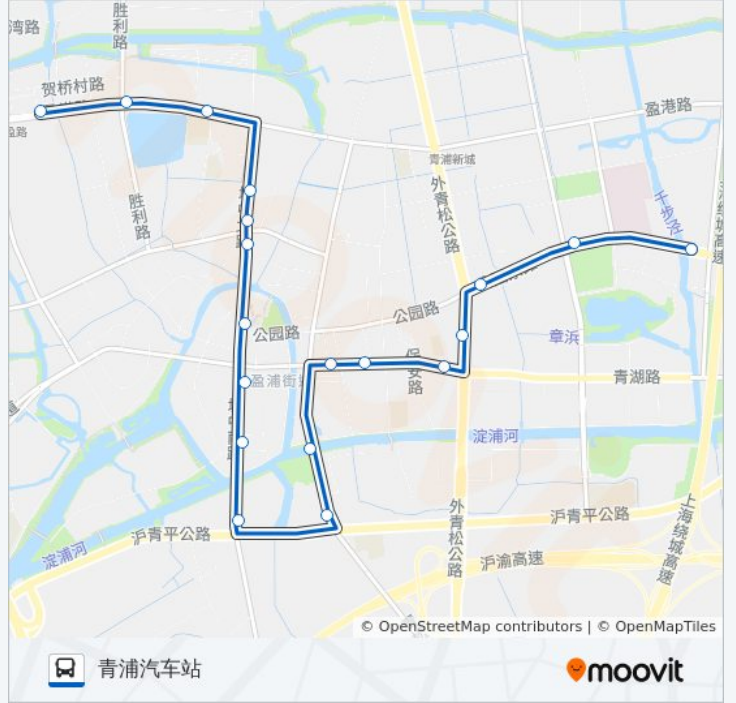

青浦1路

青浦汽车站

[以网页模式查看](#)

公交青浦1((青浦汽车站))共有2条行车路线。工作日的服务时间为：

(1) 青浦汽车站: 06:05 - 20:55(2) 青浦高级中学: 06:05 - 20:55

使用Moovit找到公交青浦1路离你最近的站点，以及公交青浦1路下车班的到站时间。

方向: 青浦汽车站

19 站

[查看时间表](#)

青浦高级中学
中山医院青浦分院
信息学校
桂花园
保安路
城中东路浦仓路
城中东路章浜路
工商局
青松路沪青平公路
南门(青浦)
西译中学
百货大楼
东方商厦
青溪电影院
城中北路青赵公路
城中北路万寿二路
尚美中学
盈港路胜利路
青浦汽车站

公交青浦1路的时间表

往青浦汽车站方向的时间表

星期一	06:05 - 20:55
星期二	06:05 - 20:55
星期三	06:05 - 20:55
星期四	06:05 - 20:55
星期五	06:05 - 20:55
星期六	06:05 - 20:55
星期日	06:05 - 20:55

公交青浦1路的信息

方向: 青浦汽车站

站点数量: 19

行车时间: 35 分

途经站点:

方向: 青浦高级中学

19 站

[查看时间表](#)

公交青浦1路的信息

方向: 青浦高级中学

站点数量: 19

行车时间: 36 分

途经站点:

你可以在moovitapp.com下载公交青浦1路的PDF时间表和线路图。使用[Moovit应用程序](#)查询上海的实时公交、列车时刻表以及公共交通出行指南。

[关于Moovit](#) · [MaaS解决方案](#) · [城市列表](#) · [Moovit社区](#)

© 2023 Moovit - 版权所有