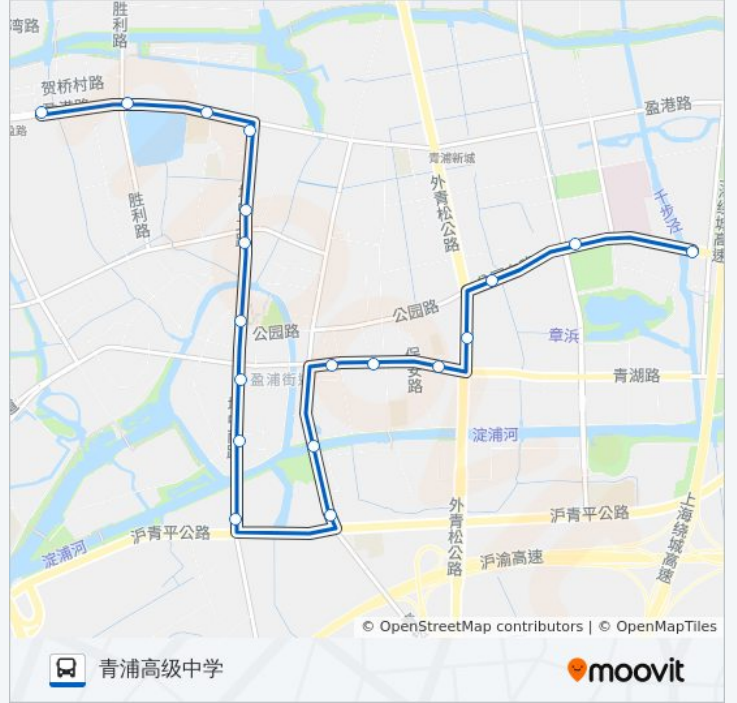

[查看时间表](#)

青浦高级中学
中山医院青浦分院
信息学校
桂花园
保安路
城中东路浦仓路
城中东路章浜路
工商局
青松路沪青平公路
南门(青浦)
西译中学
百货大楼
东方商厦
青溪电影院
城中北路青赵公路
城中北路万寿二路
尚美中学
盈港路胜利路
青浦汽车站

公交青浦1路的时间表

往青浦汽车站方向的时间表

星期一	06:05 - 20:55
星期二	06:05 - 20:55
星期三	06:05 - 20:55
星期四	06:05 - 20:55
星期五	06:05 - 20:55
星期六	06:05 - 20:55
星期日	06:05 - 20:55

公交青浦1路的信息

方向: 青浦汽车站

站点数量: 19

行车时间: 35 分

途经站点:

方向: 青浦高级中学

19 站

[查看时间表](#)

- 青浦汽车站
- 盈港路胜利路
- 尚美中学
- 城中北路盈港路
- 众兴公司
- 青溪电影院
- 东方商厦
- 百货大楼
- 西译中学
- 南门(青浦)
- 青松路沪青平公路
- 工商局
- 城中东路章浜路
- 城中东路浦仓路
- 城东中路保安路 (东门小学)
- 桂花园
- 工商信息学校
- 中山医院青浦分院

公交青浦1路的时间表

往青浦高级中学方向的时间表

星期一	06:05 - 20:55
星期二	06:05 - 20:55
星期三	06:05 - 20:55
星期四	06:05 - 20:55
星期五	06:05 - 20:55
星期六	06:05 - 20:55
星期日	06:05 - 20:55

公交青浦1路的信息

方向: 青浦高级中学

站点数量: 19

行车时间: 36 分

途经站点:

你可以在moovitapp.com下载公交青浦1路的PDF时间表和线路图。使用[Moovit应用程序](#)查询上海的实时公交、列车时刻表以及公共交通出行指南。

[关于Moovit](#) · [MaaS解决方案](#) · [城市列表](#) · [Moovit社区](#)

© 2023 Moovit - 版权所有