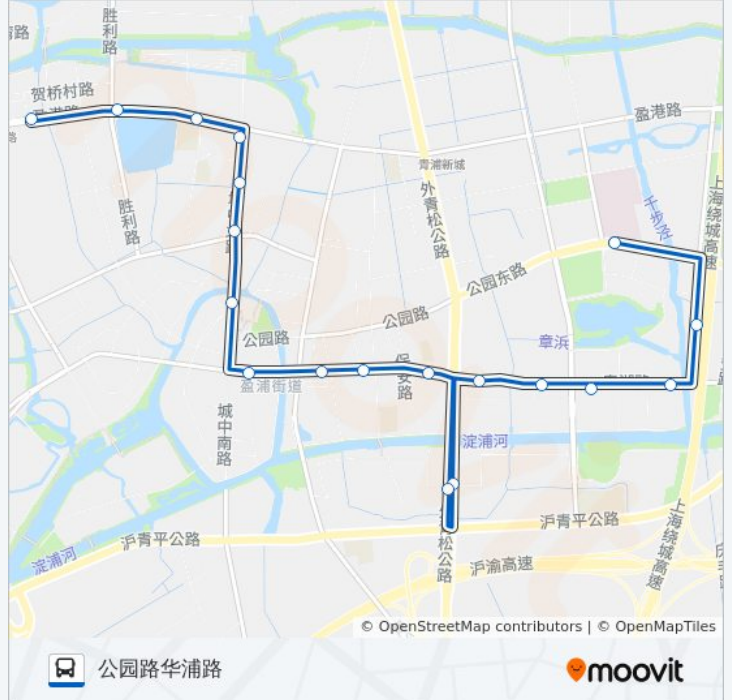

青浦3路

公园路华浦路

以网页模式查看

公交青浦3((公园路华浦路))共有2条行车路线。工作日的服务时间为：

(1) 公园路华浦路: 05:30 - 21:00(2) 青浦汽车站: 06:00 - 21:30

使用Moovit找到公交青浦3路离你最近的站点，以及公交青浦3路下车班的到站时间。

方向: 公园路华浦路

19 站

公交青浦3路的时间表

往公园路华浦路方向的时间表

星期一	05:30 - 21:00
星期二	05:30 - 21:00
星期三	05:30 - 21:00
星期四	05:30 - 21:00
星期五	05:30 - 21:00
星期六	05:30 - 21:00
星期日	05:30 - 21:00

公交青浦3路的信息

方向: 公园路华浦路

站点数量: 19

行车时间: 33 分

途经站点:

方向: 青浦汽车站

22 站

[查看时间表](#)

- 公园东路华浦路(招呼站)
- 华浦路青舟支路
- 青舟支路华民路
- 青舟支路华乐路
- 华乐路青湖路(夏雨幼儿园)
- 青湖路华乐路(豫英学校)
- 青湖路华浦南路
- 青湖路华青南路
- 青湖路外青松公路
- 外青松公路仁恒运杰
- 外青松公路仁恒运杰
- 城东中路保安路 (东门小学)
- 城中东路浦仓路
- 城中东路章浜路
- 城中东路宝庆街
- 城中北路三元路
- 城中北路青赵公路
- 城中北路万寿二路

公交青浦3路的时间表

往青浦汽车站方向的时间表

星期一	06:00 - 21:30
星期二	06:00 - 21:30
星期三	06:00 - 21:30
星期四	06:00 - 21:30
星期五	06:00 - 21:30
星期六	06:00 - 21:30
星期日	06:00 - 21:30

公交青浦3路的信息

方向: 青浦汽车站

站点数量: 22

行车时间: 34 分

途经站点: