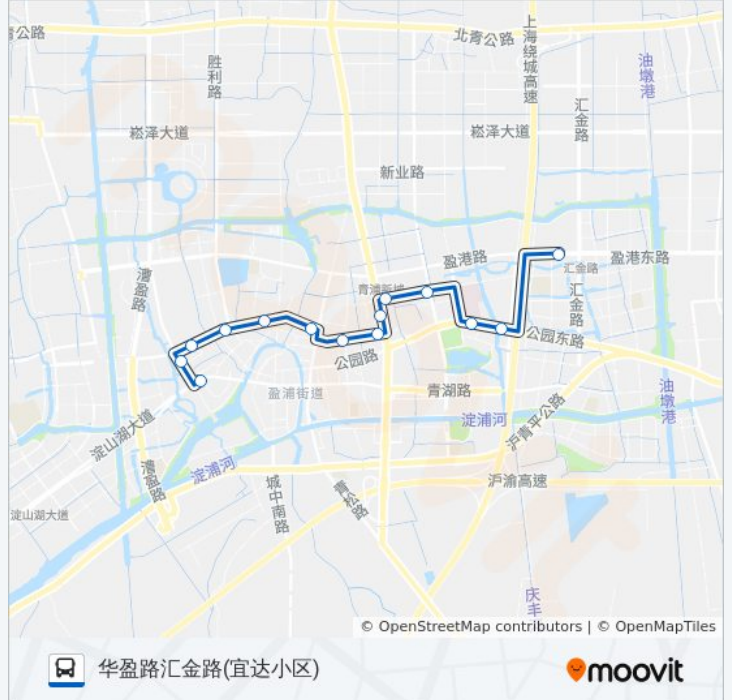

## 公交青浦5路的时间表

往华盈路汇金路(宜达小区)方向的时间表

星期一	06:00 - 21:00
星期二	06:00 - 21:00
星期三	06:00 - 21:00
星期四	06:00 - 21:00
星期五	06:00 - 21:00
星期六	06:00 - 21:00
星期日	06:00 - 21:00

## 公交青浦5路的信息

方向: 华盈路汇金路(宜达小区)

站点数量: 14

行车时间: 26 分

途经站点:

**方向: 城中西路港渝路(世纪花园)**

13 站

[查看时间表](#)

- 盈港东路崧文路
- 佳乐苑(汇金路)
- 华科路华青路
- 华科路外青松公路
- 外青松公路界泾港路
- 体育场路外青松公路
- 体育场路浦仓路
- 青赵公路青安路
- 青赵公路万寿路(招呼站)
- 青赵公路盈中西路
- 俞家棣菜场
- 港渝路青赵公路
- 城中西路港渝路

**公交青浦5路的时间表**

往城中西路港渝路(世纪花园)方向的时间表

星期一	06:30 - 20:20
星期二	06:30 - 20:20
星期三	06:30 - 20:20
星期四	06:30 - 20:20
星期五	06:30 - 20:20
星期六	06:30 - 20:20
星期日	06:30 - 20:20

**公交青浦5路的信息**

**方向:** 城中西路港渝路(世纪花园)

**站点数量:** 13

**行车时间:** 28 分

**途经站点:**

你可以在moovitapp.com下载公交青浦5路的PDF时间表和线路图。使用[Moovit应用程序](#)查询上海的实时公交、列车时刻表以及公共交通出行指南。

[关于Moovit](#) · [MaaS解决方案](#) · [城市列表](#) · [Moovit社区](#)