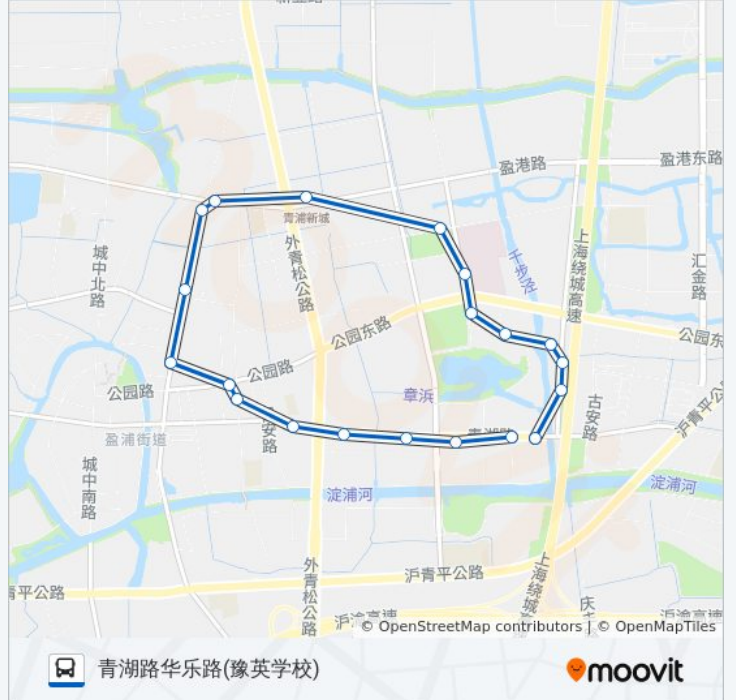

青浦6路

青湖路华乐路(豫英学校)

[以网页模式查看](#)

公交青浦6((青湖路华乐路(豫英学校)))共有2条行车路线。工作日的服务时间为：
(1) 青湖路华乐路(豫英学校): 06:00 - 21:00(2) 青湖路华乐路(豫英学校): 06:00 - 21:00
使用Moovit找到公交青浦6路离你最近的站点，以及公交青浦6路下车的到站时间。

方向: 青湖路华乐路(豫英学校)

20 站

[查看时间表](#)

青湖路华乐路(豫英学校)
青湖路华浦南路
青湖路华青南路
青湖路外青松公路
城东中路保安路 (东门小学)
浦仓路公园路
公园路浦仓路
青安路医院路
青安路沙埭浜路
青安路盈港路
盈港路青安路
盈港东路外青松公路
华科路华浦路
华浦路公园东路
博物馆
青舟支路华民路
检察院
华乐路青湖路
青湖路崧文南路
青湖路华乐路(豫英学校)

公交青浦6路的时间表

往青湖路华乐路(豫英学校)方向的时间表

星期一	06:00 - 21:00
星期二	06:00 - 21:00
星期三	06:00 - 21:00
星期四	06:00 - 21:00
星期五	06:00 - 21:00
星期六	06:00 - 21:00
星期日	06:00 - 21:00

公交青浦6路的信息

方向: 青湖路华乐路(豫英学校)

站点数量: 20

行车时间: 29 分

途经站点:

方向: 青湖路华乐路(豫英学校)

20 站

[查看时间表](#)

星期一	06:00 - 21:00
星期二	06:00 - 21:00
星期三	06:00 - 21:00
星期四	06:00 - 21:00
星期五	06:00 - 21:00
星期六	06:00 - 21:00
星期日	06:00 - 21:00

公交青浦6路的信息

方向: 青湖路华乐路(豫英学校)

站点数量: 20

行车时间: 29 分

途经站点: