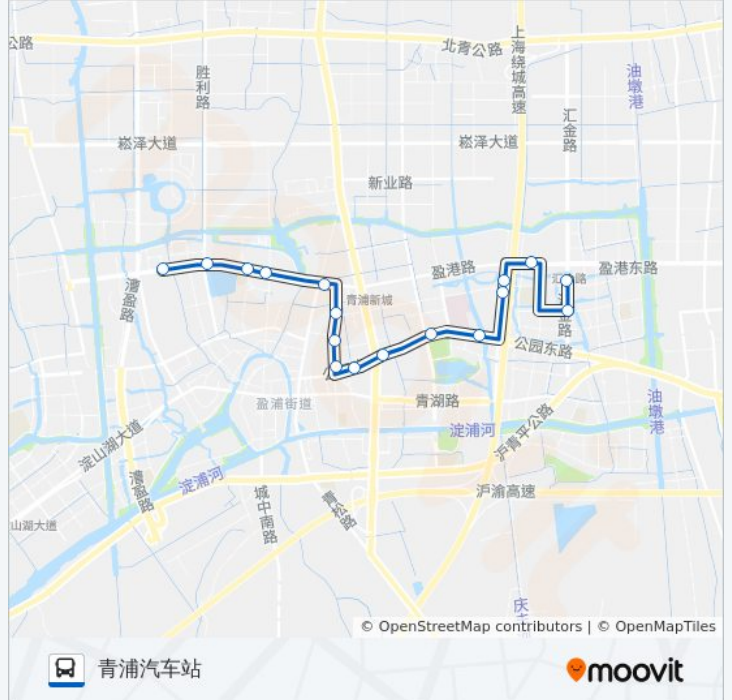

公交青浦四线的信息**方向:** 汇金路华盈路(宜达东门)**站点数量:** 16**行车时间:** 30 分**途经站点:**

方向: 青浦汽车站

17 站

[查看时间表](#)

汇金路华盈路(宜达东门)

佳乐苑(汇金路)

盈港东路崧文路

华乐路盈港东路

华乐路华科路

新青浦中学

中山医院青浦分院

信息学校

公园路外青松公路

浦仓路公园路

浦仓路体育场路

浦仓路界泾港路

盈港路青安路

盈港路城中北路

尚美中学

盈港路胜利路

青浦汽车站

公交青浦四线的时间表

往青浦汽车站方向的时间表

星期一	06:00 - 21:00
星期二	06:00 - 21:00
星期三	06:00 - 21:00
星期四	06:00 - 21:00
星期五	06:00 - 21:00
星期六	06:00 - 21:00
星期日	06:00 - 21:00

公交青浦四线的信息

方向: 青浦汽车站

站点数量: 17

行车时间: 32 分

途经站点:

你可以在moovitapp.com下载公交青浦四线的PDF时间表和线路图。使用 [Moovit应用程序](#) 查询上海的实时公交、列车时刻表以及公共交通出行指南。

[关于Moovit](#) · [MaaS解决方案](#) · [城市列表](#) · [Moovit社区](#)

© 2023 Moovit - 版权所有