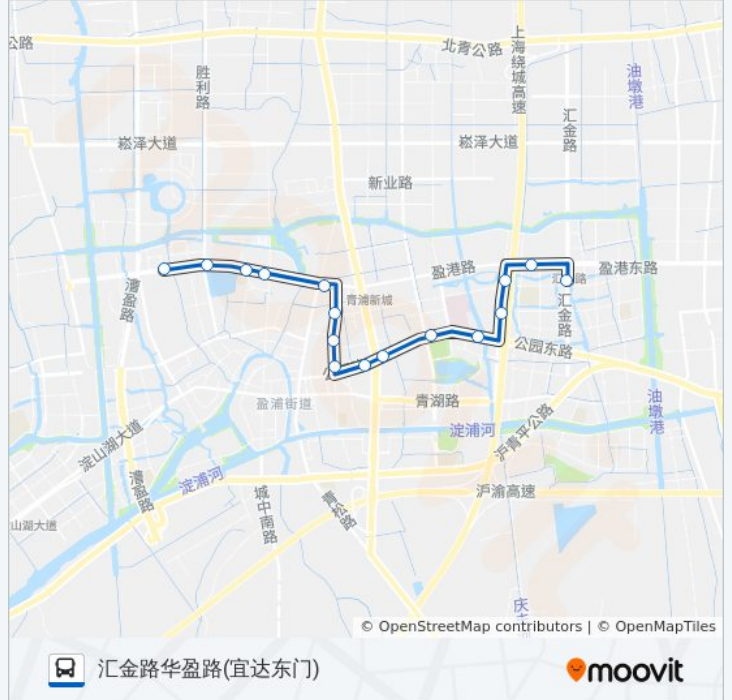

青浦四线

汇金路华盈路(宜达东门)

[以网页模式查看](#)

公交青浦四((汇金路华盈路(宜达东门)))共有2条行车路线。工作日的服务时间为：

(1) 汇金路华盈路(宜达东门): 06:00 - 21:00(2) 青浦汽车站: 06:00 - 21:00

使用Moovit找到公交青浦四线离你最近的站点，以及公交青浦四线下班车的到站时间。

方向: 汇金路华盈路(宜达东门)

16站

[查看时间表](#)

青浦汽车站
盈港路胜利路
尚美中学
盈港路城中北路
盈港路青安路
浦仓路界泾港路
浦仓路体育场路
浦仓路公园路
公园路外青松公路
信息学校
中山医院青浦分院
新青浦中学
华乐路华科路
华乐路华科路
宜达小区
汇金路华盈路(宜达东门)

公交青浦四线的时间表

往汇金路华盈路(宜达东门)方向的时间表

星期一	06:00 - 21:00
星期二	06:00 - 21:00
星期三	06:00 - 21:00
星期四	06:00 - 21:00
星期五	06:00 - 21:00
星期六	06:00 - 21:00
星期日	06:00 - 21:00

公交青浦四线的信息**方向:** 汇金路华盈路(宜达东门)**站点数量:** 16**行车时间:** 30 分**途经站点:**

方向: 青浦汽车站

17 站

[查看时间表](#)

汇金路华盈路(宜达东门)

佳乐苑(汇金路)

盈港东路崧文路

华乐路盈港东路

华乐路华科路

新青浦中学

中山医院青浦分院

信息学校

公园路外青松公路

浦仓路公园路

浦仓路体育场路

浦仓路界泾港路