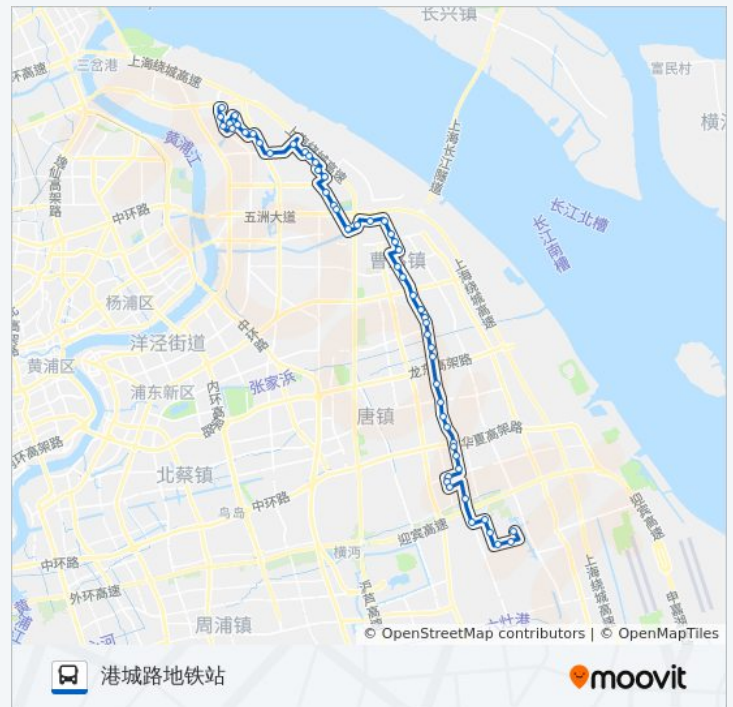

## 方向: 港城路地铁站

54 站

[查看时间表](#)

- 南高桥村委
- 普庆路
- 龙馨华庭
- 八灶村
- 川六公路川展路
- 川沙路川展路
- 川沙路川周公路
- 绣川路妙境路
- 川沙路锦川路
- 川环南路妙境路
- 川沙路南桥路
- 川沙路新源路
- 川沙农工商
- 川沙路华夏东路
- 川沙路王桥路
- 川沙路建业路(招呼站)
- 暮紫桥
- 小湾
- 川沙路龙东大道
- 川沙路胜利路 (大湾)
- 川沙路虹星路
- 川沙路景雅路
- 招呼站
- 龚路(龚路公路川沙路)
- 新光(川沙路秦家港路)
- 民众村(川沙路民春路)
- 曹路
- 众三
- 卫生院
- 顾路

## 公交高川专线的信息

方向: 港城路地铁站

站点数量: 54

行车时间: 133 分

途经站点:

北蔡路

龙梢

招呼站