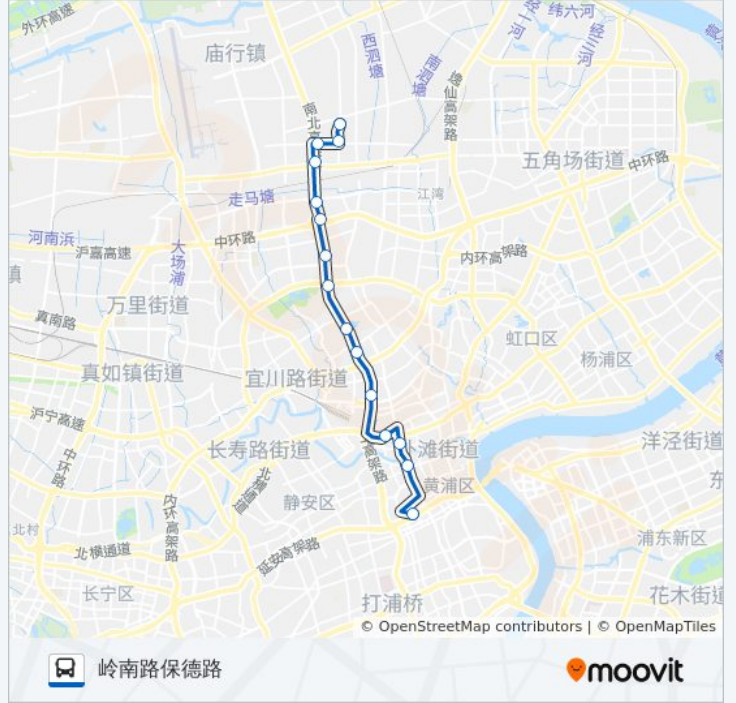

海宁路晋元路

西藏北路曲阜路

西藏中路北京东路

人民广场

公交46路区间的时间表

往人民广场方向的时间表

星期一	00:05 - 23:55
星期二	00:05 - 23:55
星期三	00:05 - 23:55
星期四	00:05 - 23:55
星期五	00:05 - 23:55
星期六	00:05 - 23:55
星期日	00:05 - 23:55

公交46路区间的信息

方向: 人民广场

站点数量: 19

行车时间: 41 分

途经站点:

方向: 岭南路保德路

15 站

[查看时间表](#)

- 人民广场
- 西藏中路北京东路
- 西藏北路海宁路
- 天目中路晋元路
- 共和新路中华新路
- 共和新路柳营路
- 闸北公园
- 共和新路广中路
- 共和新路彭江路
- 共和新路汶水路
- 共和新路江场路
- 共和新路闻喜路
- 临汾路共和新路
- 岭南路临汾路
- 岭南路保德路

公交46路区间的时间表

往岭南路保德路方向的时间表

星期一	00:10 - 23:55
星期二	00:10 - 23:55
星期三	00:10 - 23:55
星期四	00:10 - 23:55
星期五	00:10 - 23:55
星期六	00:10 - 23:55
星期日	00:10 - 23:55

公交46路区间的信息

方向: 岭南路保德路

站点数量: 15

行车时间: 34 分

途经站点:

你可以在moovitapp.com下载公交46路区间的PDF时间表和线路图。使用[Moovit应用程序](#)查询上海的实时公交、列车时刻表以及公共交通出行指南。

[关于Moovit](#) · [MaaS解决方案](#) · [城市列表](#) · [Moovit社区](#)

© 2023 Moovit - 版权所有

查看实时到站时间