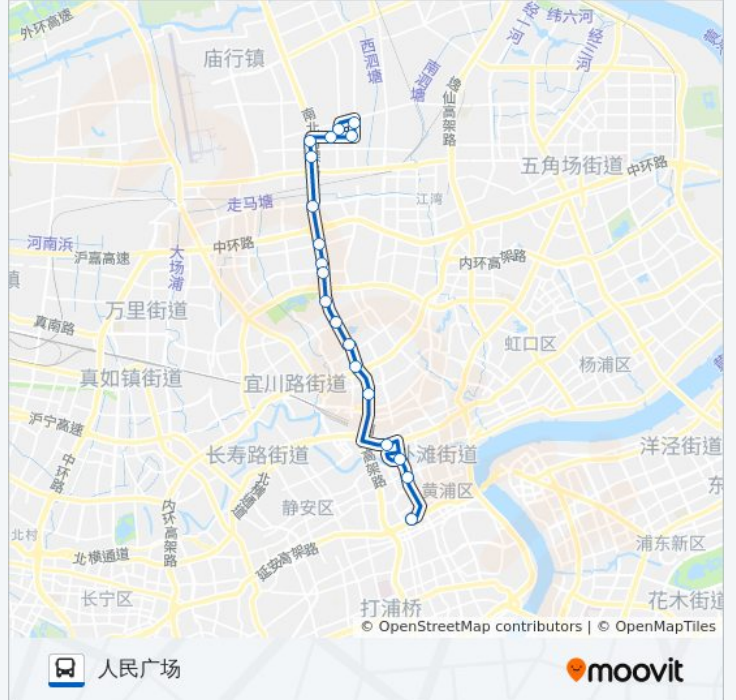

共和新路永和路

共和新路彭江路

共和新路灵石路

共和新路大宁路

共和新路延长路

闸北公园

共和新路中山北路

共和新路中华新路

海宁路晋元路

西藏北路曲阜路

西藏中路北京东路

人民广场

公交46路区间的时间表

往人民广场方向的时间表

星期一	00:05 - 23:55
星期二	00:05 - 23:55
星期三	00:05 - 23:55
星期四	00:05 - 23:55
星期五	00:05 - 23:55
星期六	00:05 - 23:55
星期日	00:05 - 23:55

公交46路区间的信息

方向: 人民广场

站点数量: 19

行车时间: 41 分

途经站点:

方向: 岭南路保德路

15 站

[查看时间表](#)

- 人民广场
- 西藏中路北京东路
- 西藏北路海宁路
- 天目中路晋元路
- 共和新路中华新路
- 共和新路柳营路
- 闸北公园
- 共和新路广中路
- 共和新路彭江路
- 共和新路汶水路
- 共和新路江场路
- 共和新路闻喜路
- 临汾路共和新路
- 岭南路临汾路
- 岭南路保德路

公交46路区间的时间表

往岭南路保德路方向的时间表

星期一	00:10 - 23:55
星期二	00:10 - 23:55
星期三	00:10 - 23:55
星期四	00:10 - 23:55
星期五	00:10 - 23:55
星期六	00:10 - 23:55
星期日	00:10 - 23:55

公交46路区间的信息

方向: 岭南路保德路

站点数量: 15

行车时间: 34 分

途经站点: