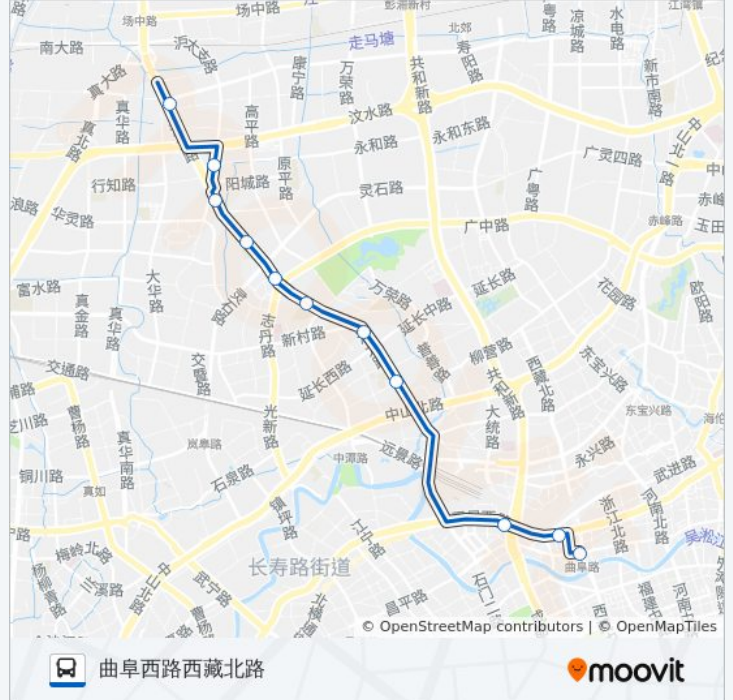

沪太支路汶水路

沪太路余庆桥

龙潭

沪太路志丹路

沪太路宜川路

沪太路新村路

沪太路华阴路

天目中路大统路(上海火车站)

海宁路晋元路

曲阜西路西藏北路

公交58路区间的时间表

往曲阜西路西藏北路方向的时间表

星期一	07:20 - 17:30
星期二	07:20 - 17:30
星期三	07:20 - 17:30
星期四	07:20 - 17:30
星期五	07:20 - 17:30
星期六	07:20 - 17:30
星期日	07:20 - 17:30

公交58路区间的信息

方向: 曲阜西路西藏北路

站点数量: 11

行车时间: 28 分

途经站点:

方向: 江场西路沪太路(长途北站)

11 站

[查看时间表](#)

曲阜西路西藏北路

天目中路大统路(上海火车站)

恒丰路天目西路

沪太路中山北路

沪太路洛川中路

沪太路新村路

沪太路宜川路

龙潭

沪太路余庆桥

沪太支路汶水路

江场西路沪太路(长途北站)