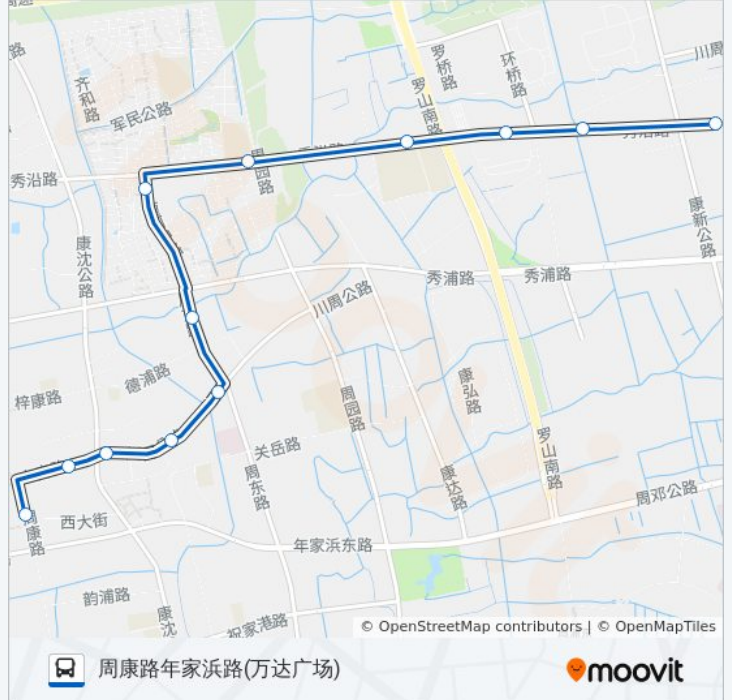

周康10路

周康路年家浜路(万达广场)

[以网页模式查看](#)

公交周康10((周康路年家浜路(万达广场)))共有2条行车路线。工作日的服务时间为：

(1) 周康路年家浜路(万达广场): 07:30 - 20:00(2) 秀沿路: 07:00 - 19:30

使用Moovit找到公交周康10路离你最近的站点，以及公交周康10路下车班的到站时间。

方向: 周康路年家浜路(万达广场)

12站

[查看时间表](#)

横沔新镇
秀沿路川周公路
汤巷新村
秀沿路跃进路
秀沿路周园路
恒和中路秀沿路
周东路秀浦路
川周公路周东路
川周公路文康路
川周公路康沈路
上南路康沈路
周康路年家浜路(万达广场)

公交周康10路的时间表

往周康路年家浜路(万达广场)方向的时间表

| | |
|-----|---------------|
| 星期一 | 07:30 - 20:00 |
| 星期二 | 07:30 - 20:00 |
| 星期三 | 07:30 - 20:00 |
| 星期四 | 07:30 - 20:00 |
| 星期五 | 07:30 - 20:00 |
| 星期六 | 07:30 - 20:00 |
| 星期日 | 07:30 - 20:00 |

公交周康10路的信息

方向: 周康路年家浜路(万达广场)

站点数量: 12

行车时间: 29 分

途经站点:

方向: 秀沿路

14 站

[查看时间表](#)

周康路年家浜路(万达广场)

沪南路年家浜路

上南路沪南路

上南路康沈路

川周公路康沈路

川周公路文康路

周东路川周公路

周东路秀浦路