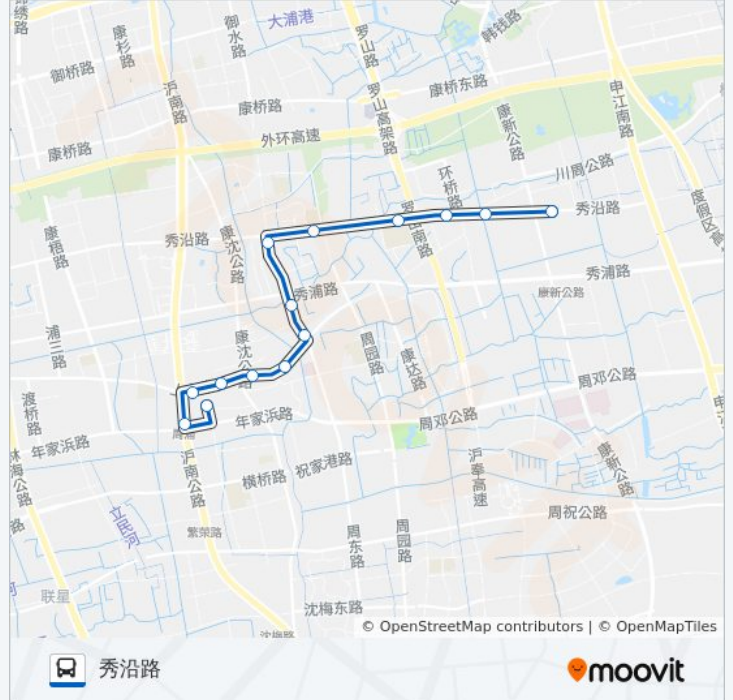

公交周康10路的信息

方向: 周康路年家浜路(万达广场)

站点数量: 12

行车时间: 29 分

途经站点:

方向: 秀沿路

14 站

[查看时间表](#)

恒和中路秀沿路

秀沿路周园北路

秀沿路跃进路

汤巷新村

秀沿路川周公路

秀沿路

公交周康10路的时间表

往秀沿路方向的时间表

方向: 秀沿路

站点数量: 14

行车时间: 33 分

途经站点:

你可以在moovitapp.com下载公交周康10路的PDF时间表和线路图。使用[Moovit应用程序](#)查询上海的实时公交、列车时刻表以及公共交通出行指南。

[关于Moovit](#) · [MaaS解决方案](#) · [城市列表](#) · [Moovit社区](#)

© 2023 Moovit - 版权所有

查看实时到站时间