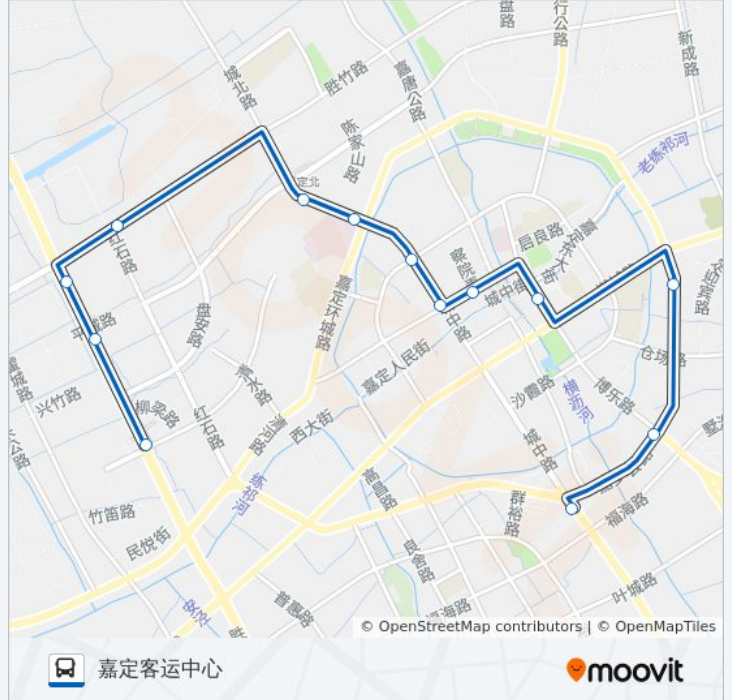

嘉定12路

嘉定客运中心

[以网页模式查看](#)

公交嘉定12(嘉定客运中心)共有2条行车路线。工作日的服务时间为：

(1) 嘉定客运中心: 06:00 - 21:00(2) 嘉定西站: 05:25 - 20:25

使用Moovit找到公交嘉定12路离你最近的站点，以及公交嘉定12路下车车的到站时间。

方向: 嘉定客运中心

13 站

[查看时间表](#)

嘉定西站
胜辛路平城路
胜辛路胜竹路
胜竹路红石路
城北路平城路(招呼站)
嘉定中心医院
城中路清河路
城中路清河路
清河路察院弄
博乐广场
迎园十坊
齿轮厂
嘉定客运中心

公交嘉定12路的时间表

往嘉定客运中心方向的时间表

星期一	06:00 - 21:00
星期二	06:00 - 21:00
星期三	06:00 - 21:00
星期四	06:00 - 21:00
星期五	06:00 - 21:00
星期六	06:00 - 21:00
星期日	06:00 - 21:00

公交嘉定12路的信息

方向: 嘉定客运中心

站点数量: 13

行车时间: 29 分

途经站点:

方向: 嘉定西站

13 站

[查看时间表](#)

公交嘉定12路的信息

方向: 嘉定西站

站点数量: 13

行车时间: 27 分

途经站点:

你可以在moovitapp.com下载公交嘉定12路的PDF时间表和线路图。使用[Moovit应用程序](#)查询上海的实时公交、列车时刻表以及公共交通出行指南。

[关于Moovit](#) · [MaaS解决方案](#) · [城市列表](#) · [Moovit社区](#)

© 2023 Moovit - 版权所有