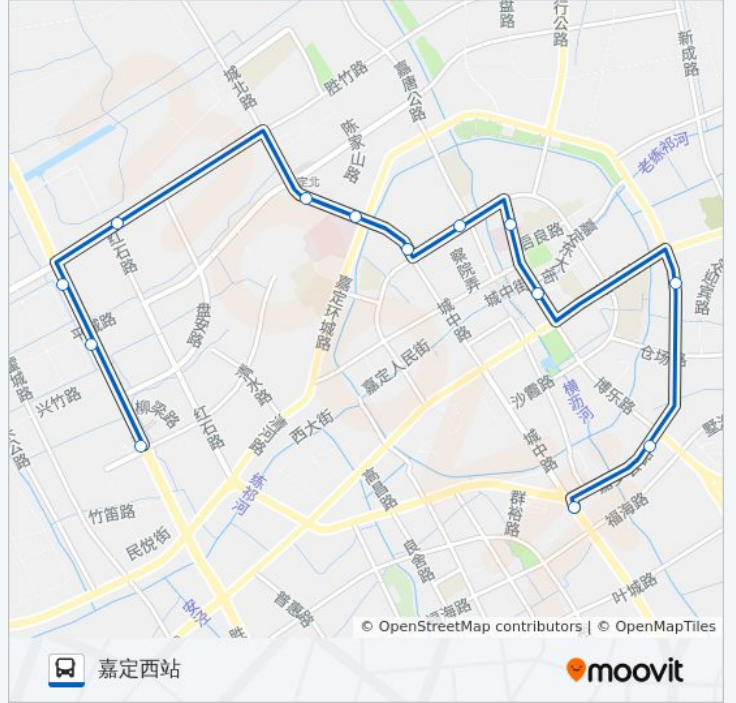

公交嘉定12路的信息

方向: 嘉定客运中心

站点数量: 13

行车时间: 29 分

途经站点:

方向: 嘉定西站

13 站

[查看时间表](#)

- 嘉定客运中心
- 嘉罗公路博乐路
- 迎园十坊
- 博乐广场
- 嘉定中医医院
- 温宿路北大街
- 桃园新村
- 嘉定中心医院
- 城北路平城路(招呼站)
- 胜竹路红石路
- 胜辛路胜竹路
- 胜辛路平城路
- 嘉定西站

公交嘉定12路的时间表

往嘉定西站方向的时间表

星期一	05:25 - 20:25
星期二	05:25 - 20:25
星期三	05:25 - 20:25
星期四	05:25 - 20:25
星期五	05:25 - 20:25
星期六	05:25 - 20:25
星期日	05:25 - 20:25

公交嘉定12路的信息

方向: 嘉定西站

站点数量: 13

行车时间: 27 分

途经站点:

你可以在moovitapp.com下载公交嘉定12路的PDF时间表和线路图。使用[Moovit应用程序](#)查询上海的实时公交、列车时刻表以及公共交通出行指南。

[关于Moovit](#) · [MaaS解决方案](#) · [城市列表](#) · [Moovit社区](#)

© 2023 Moovit - 版权所有

查看实时到站时间