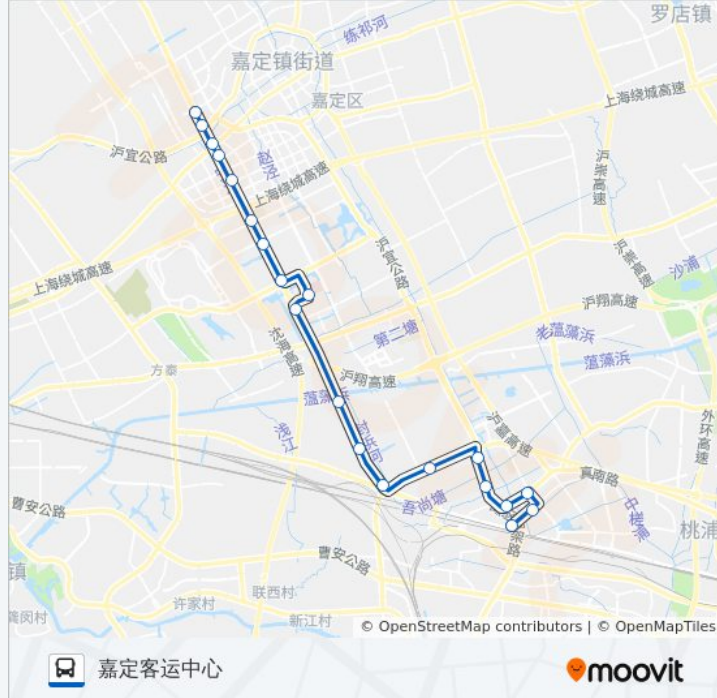

## 公交嘉定52路的信息

方向: 南翔北火车站

站点数量: 20

行车时间: 54 分

途经站点:

## 公交嘉定52路的时间表

往嘉定客运中心方向的时间表

星期一	06:39 - 20:39
星期二	06:39 - 20:39
星期三	06:39 - 20:39
星期四	06:39 - 20:39
星期五	06:39 - 20:39
星期六	06:39 - 20:39
星期日	06:39 - 20:39

## 公交嘉定52路的信息

方向: 嘉定客运中心

站点数量: 20

行车时间: 54 分

途经站点:

胜辛路沪宜公路

嘉定客运中心

你可以在moovitapp.com下载公交嘉定52路的PDF时间表和线路图。使用[Moovit应用程序](#)查询上海的实时公交、列车时刻表以及公共交通出行指南。