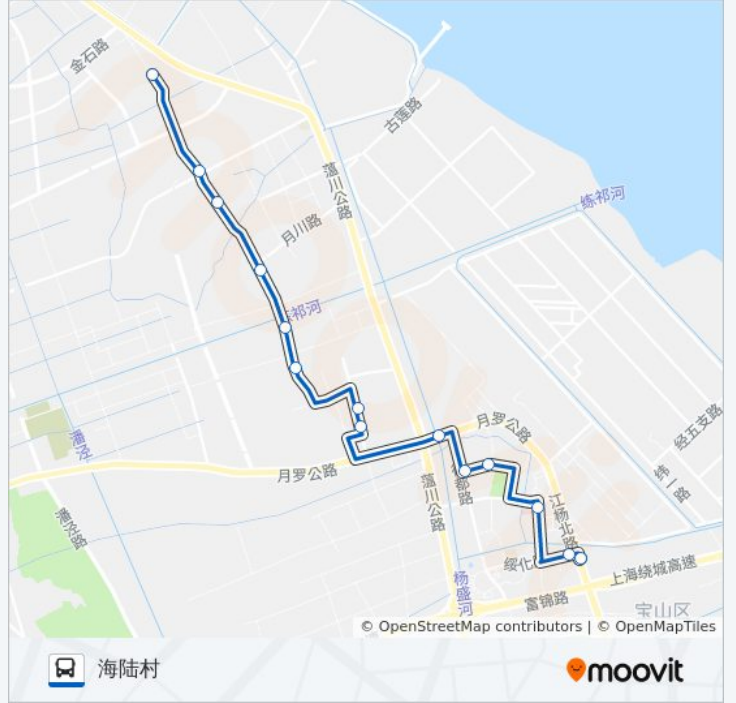

## 公交宝山12路的信息

方向: 江杨北路绥化路

站点数量: 14

行车时间: 32 分

途经站点:

## 方向: 海陆村

14 站

[查看时间表](#)

- 江杨北路绥化路
- 绥化路江杨北路
- 春雷路四元路
- 龙镇路北安路
- 龙镇路德都路
- 马泾桥
- 塘北宅
- 塔虹路月富路
- 东钱宅
- 东周家角宅
- 蒋浜宅
- 陆家宅
- 钱陆路石太路
- 海陆村

## 公交宝山12路的时间表

往海陆村方向的时间表

星期一	06:30 - 18:30
星期二	06:30 - 18:30
星期三	06:30 - 18:30
星期四	06:30 - 18:30
星期五	06:30 - 18:30
星期六	06:30 - 18:30
星期日	06:30 - 18:30

## 公交宝山12路的信息

方向: 海陆村

站点数量: 14

行车时间: 33 分

途经站点:

你可以在moovitapp.com下载公交宝山12路的PDF时间表和线路图。使用[Moovit应用程序](#)查询上海的实时公交、列车时刻表以及公共交通出行指南。

[关于Moovit](#) · [MaaS解决方案](#) · [城市列表](#) · [Moovit社区](#)

© 2023 Moovit - 版权所有