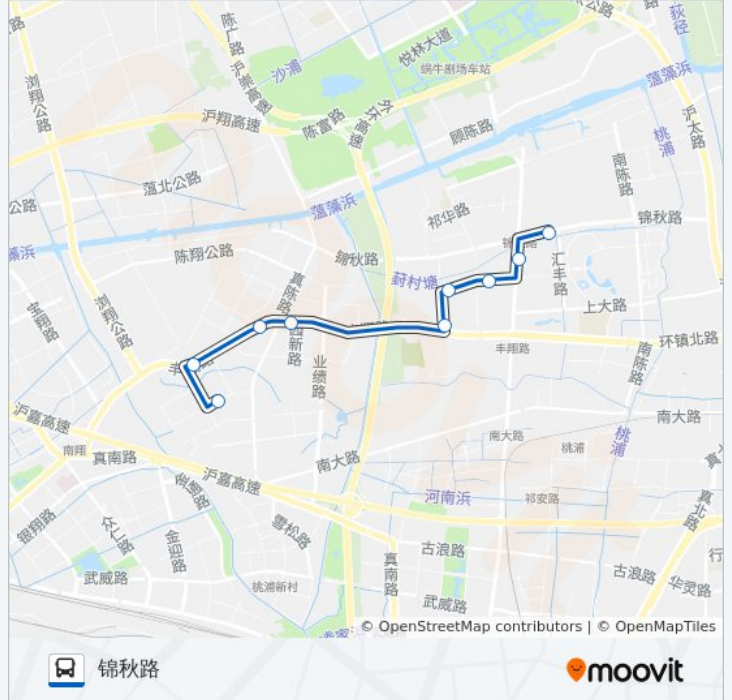

### 公交宝山85路的时间表

往锦秋路方向的时间表

星期一	06:30 - 18:12
星期二	06:30 - 18:12
星期三	06:30 - 18:12
星期四	06:30 - 18:12
星期五	06:30 - 18:12
星期六	06:30 - 18:12
星期日	06:30 - 18:12

### 公交宝山85路的信息

方向: 锦秋路

站点数量: 9

行车时间: 23 分

途经站点:

你可以在moovitapp.com下载公交宝山85路的PDF时间表和线路图。使用[Moovit应用程序](#)查询上海的实时公交、列车时刻表以及公共交通出行指南。

[关于Moovit](#) · [MaaS解决方案](#) · [城市列表](#) · [Moovit社区](#)

© 2023 Moovit - 版权所有