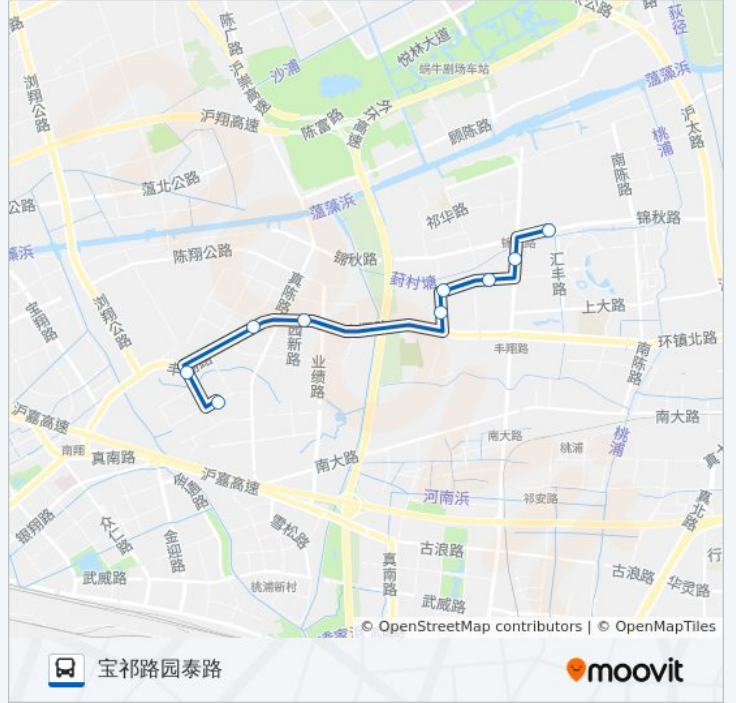

## 公交宝山85路的时间表

往宝祁路园泰路方向的时间表

星期一	06:00 - 18:09
星期二	06:00 - 18:09
星期三	06:00 - 18:09
星期四	06:00 - 18:09
星期五	06:00 - 18:09
星期六	06:00 - 18:09
星期日	06:00 - 18:09

## 公交宝山85路的信息

方向: 宝祁路园泰路

站点数量: 9

行车时间: 20 分

途经站点:

方向: 锦秋路

9 站

[查看时间表](#)