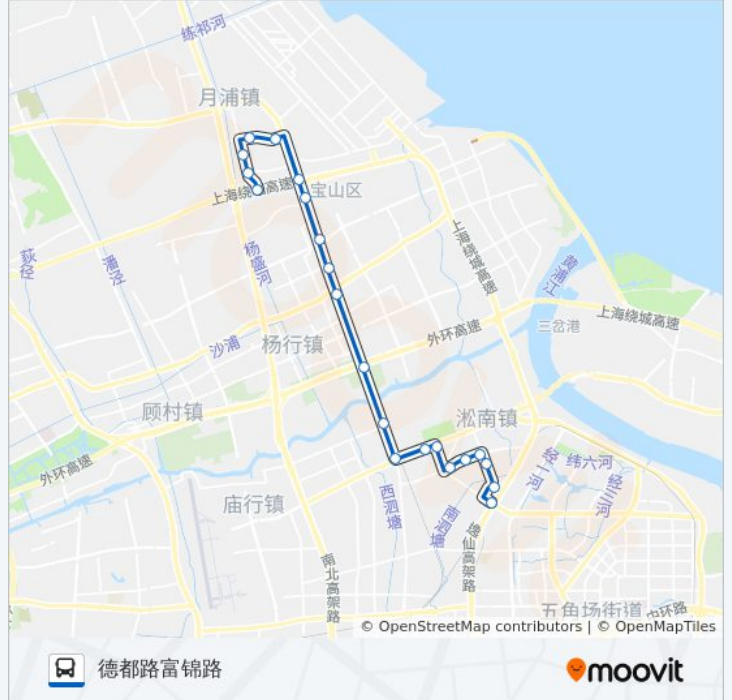

[查看时间表](#)

长江南路逸仙路
淞塘路淞良路
淞良路淞顺路
淞发路淞良路
淞发路淞肇路
淞发路长江南路
郁江巷路长江西路
长江西路三转炉
江杨南路长江西路
江杨南路呼兰路
江杨北路泰和路
江杨北路宝杨路
江杨北路镇泰路
江杨北路友谊路
江杨北路湄浦路
江杨北路富锦路
四元路春雷路
四元路庆安路
德都路安家路
德都路绥化路
德都路富锦路

公交宝山88路的时间表

往德都路富锦路方向的时间表

星期一	06:30 - 18:10
星期二	06:30 - 18:10
星期三	06:30 - 18:10
星期四	06:30 - 18:10
星期五	06:30 - 18:10
星期六	06:30 - 18:10
星期日	06:30 - 18:10

公交宝山88路的信息

方向: 德都路富锦路

站点数量: 21

行车时间: 54 分

途经站点:

方向: 长江南路逸仙路

21 站

[查看时间表](#)

- 德都路富锦路
- 德都路绥化路
- 德都路安家路
- 四元路庆安路
- 四元路春雷路
- 江杨北路富锦路
- 江杨北路湄浦路
- 江杨北路友谊路
- 江杨北路镇泰路
- 江杨北路宝杨路
- 江杨北路泰和路
- 江杨南路呼兰路
- 长江西路江杨南路
- 长江西路三转炉
- 郁江巷路长江西路
- 淞发路长江南路
- 淞发路淞肇路
- 淞发路淞良路

公交宝山88路的时间表

往长江南路逸仙路方向的时间表

星期一	06:30 - 18:10
星期二	06:30 - 18:10
星期三	06:30 - 18:10
星期四	06:30 - 18:10
星期五	06:30 - 18:10
星期六	06:30 - 18:10
星期日	06:30 - 18:10

公交宝山88路的信息

方向: 长江南路逸仙路

站点数量: 21

行车时间: 53 分

途经站点:

淞良路淞顺路

淞良路淞塘路

长江南路逸仙路