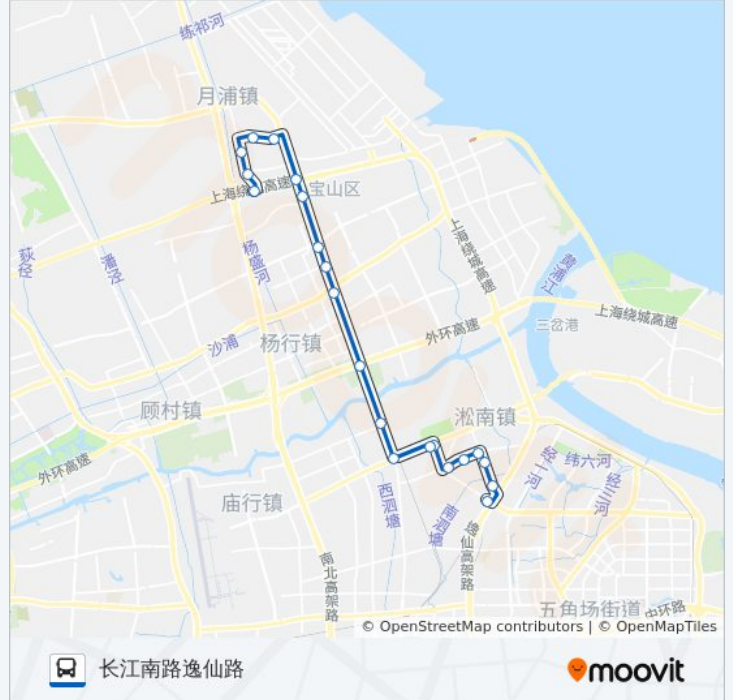

公交宝山88路的信息

方向: 德都路富锦路

站点数量: 21

行车时间: 54 分

途经站点:

方向: 长江南路逸仙路

21 站

[查看时间表](#)

- 德都路富锦路
- 德都路绥化路
- 德都路安家路
- 四元路庆安路
- 四元路春雷路
- 江杨北路富锦路
- 江杨北路湄浦路
- 江杨北路友谊路
- 江杨北路镇泰路
- 江杨北路宝杨路
- 江杨北路泰和路
- 江杨南路呼兰路
- 长江西路江杨南路
- 长江西路三转炉
- 郁江巷路长江西路
- 淞发路长江南路
- 淞发路淞肇路
- 淞发路淞良路

公交宝山88路的时间表

往长江南路逸仙路方向的时间表

星期一	06:30 - 18:10
星期二	06:30 - 18:10
星期三	06:30 - 18:10
星期四	06:30 - 18:10
星期五	06:30 - 18:10
星期六	06:30 - 18:10
星期日	06:30 - 18:10

公交宝山88路的信息

方向: 长江南路逸仙路

站点数量: 21

行车时间: 53 分

途经站点:

淞良路淞顺路

淞良路淞塘路

长江南路逸仙路