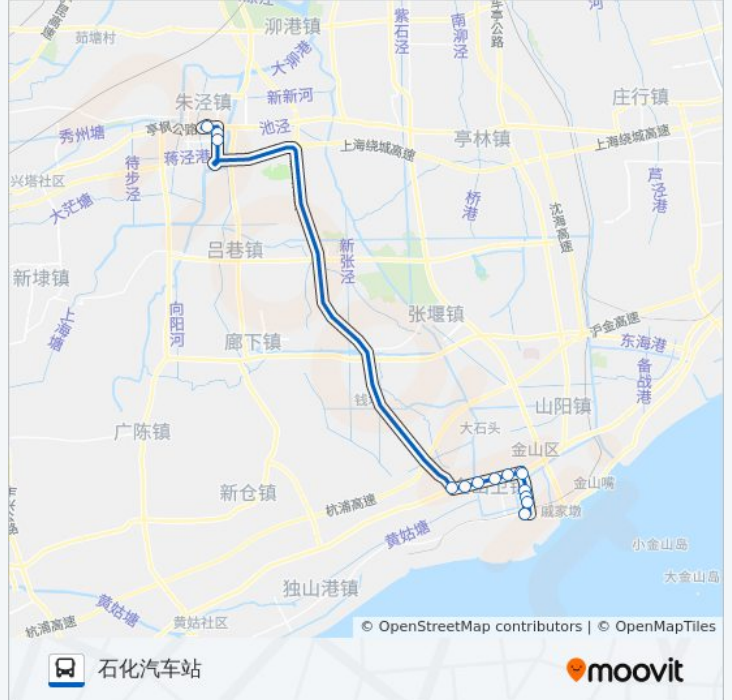

朱卫线高速

石化汽车站

以网页模式查看

公交朱卫高速((石化汽车站))共有2条行车路线。工作日的服务时间为：

(1) 石化汽车站: 06:00 - 19:00(2) 金山汽车站: 06:00 - 19:00

使用Moovit找到公交朱卫线高速离你最近的站点，以及公交朱卫线高速下车车的到站时间。

方向: 石化汽车站

14 站

[查看时间表](#)

- 金山汽车站
- 沈浦泾路众安街
- 沈浦泾路金龙街
- 卫六路
- 金山大道卫宏路
- 金山大道西静路
- 学府路
- 金山大道城河路
- 金山大道卫零路
- 金山世纪城
- 山龙
- 房地产交易中心
- 卫零路卫新路
- 石化汽车站

公交朱卫线高速的时间表

往石化汽车站方向的时间表

星期一	06:00 - 19:00
星期二	06:00 - 19:00
星期三	06:00 - 19:00
星期四	06:00 - 19:00
星期五	06:00 - 19:00
星期六	06:00 - 19:00
星期日	06:00 - 19:00

公交朱卫线高速的信息

方向: 石化汽车站

站点数量: 14

行车时间: 58 分

途经站点:

方向: 金山汽车站

14 站

[查看时间表](#)

- 石化汽车站
- 东礁新村
- 房地产交易中心
- 卫零路山龙街
- 卫零路金山大道
- 金山大道卫零路
- 金山大道城河路
- 学府路
- 金山大道西静路
- 金山大道卫宏路
- 卫六路
- 沈浦泾路金龙街
- 沈浦泾路众安街
- 金山汽车站

公交朱卫线高速的时间表

往金山汽车站方向的时间表

星期一	06:00 - 19:00
星期二	06:00 - 19:00
星期三	06:00 - 19:00
星期四	06:00 - 19:00
星期五	06:00 - 19:00
星期六	06:00 - 19:00
星期日	06:00 - 19:00