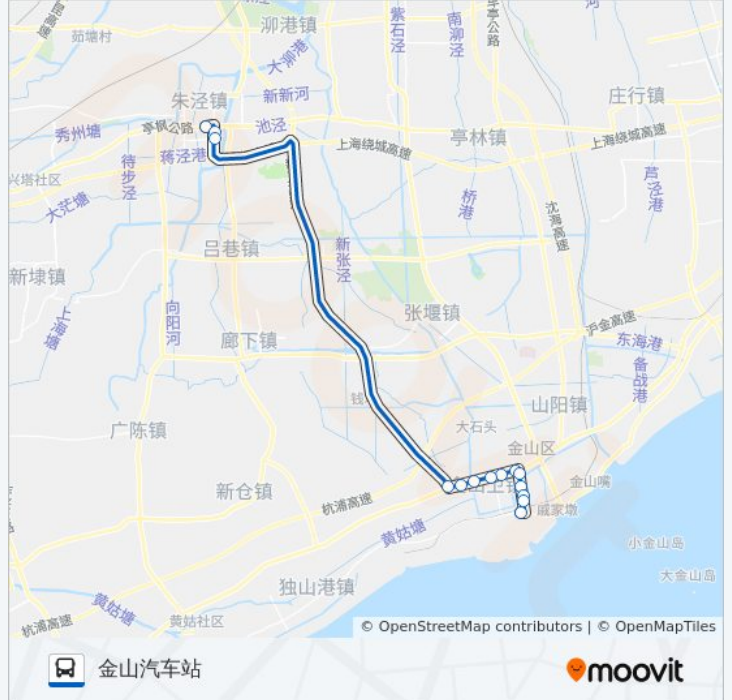

[查看时间表](#)

- 金山汽车站
- 沈浦泾路众安街
- 沈浦泾路金龙街
- 卫六路
- 金山大道卫宏路
- 金山大道西静路
- 学府路
- 金山大道城河路
- 金山大道卫零路
- 金山世纪城
- 山龙
- 房地产交易中心
- 卫零路卫新路
- 石化汽车站

公交朱卫线高速的时间表

往石化汽车站方向的时间表

星期一	06:00 - 19:00
星期二	06:00 - 19:00
星期三	06:00 - 19:00
星期四	06:00 - 19:00
星期五	06:00 - 19:00
星期六	06:00 - 19:00
星期日	06:00 - 19:00

公交朱卫线高速的信息

方向: 石化汽车站

站点数量: 14

行车时间: 58 分

途经站点:

方向: 金山汽车站

14 站

[查看时间表](#)

- 石化汽车站
- 东礁新村
- 房地产交易中心
- 卫零路山龙街
- 卫零路金山大道
- 金山大道卫零路
- 金山大道城河路
- 学府路
- 金山大道西静路
- 金山大道卫宏路
- 卫六路
- 沈浦泾路金龙街
- 沈浦泾路众安街
- 金山汽车站

公交朱卫线高速的时间表

往金山汽车站方向的时间表

星期一	06:00 - 19:00
星期二	06:00 - 19:00
星期三	06:00 - 19:00
星期四	06:00 - 19:00
星期五	06:00 - 19:00
星期六	06:00 - 19:00
星期日	06:00 - 19:00

公交朱卫线高速的信息

方向: 金山汽车站

站点数量: 14

行车时间: 60 分

途经站点:

你可以在moovitapp.com下载公交朱卫线高速的PDF时间表和线路图。使用[Moovit应用程序](#)查询上海的实时公交、列车时刻表以及公共交通出行指南。

[关于Moovit](#) · [MaaS解决方案](#) · [城市列表](#) · [Moovit社区](#)

© 2023 Moovit - 版权所有